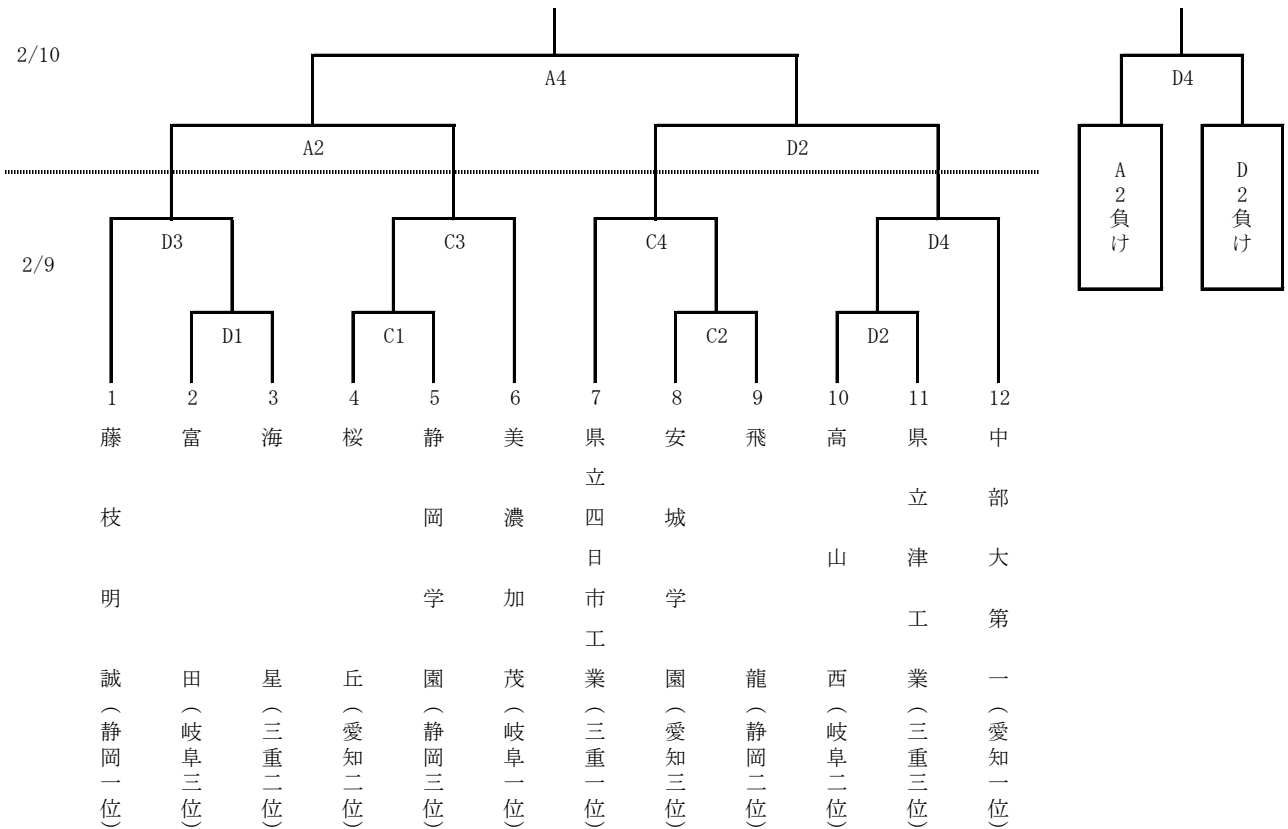

第32回東海高等学校バスケットボール新人大会 組合せ (競技開始時刻)

A・B・C・D コート：県立草薙総合運動場体育館「このはなアリーナ」

[男子]

3決

[女子]

3決

試合時間 9日 ①11:00~ ②12:40~ ③14:20~ ④16:00~
10日 ① 9:30~ ②11:10~ ③12:50~ ④14:30~