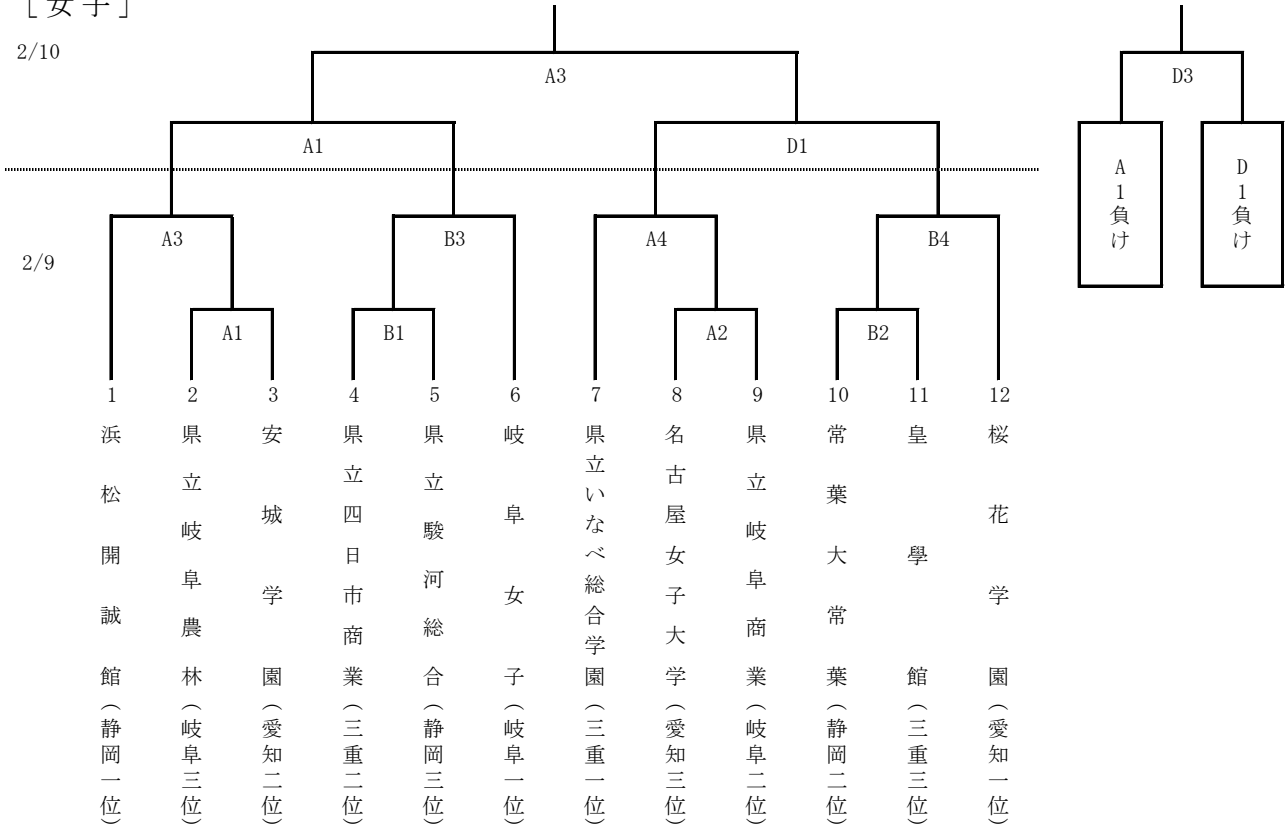

第32回東海高等学校バスケットボール新人大会 組合せ (競技開始時刻)

A・B・C・D コート：県立草薙総合運動場体育館「このはなアリーナ」

[男子]

3決

[女子]

3決

試合時間 9日 ①11:00~ ②12:40~ ③14:20~ ④16:00~
10日 ① 9:30~ ②11:10~ ③12:50~ ④14:30~