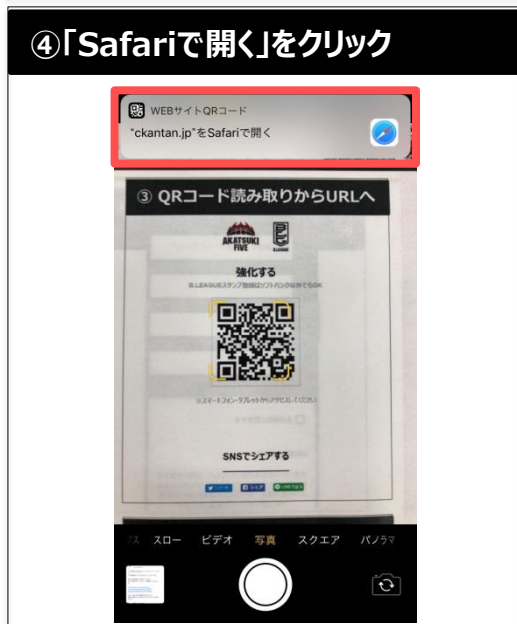

③本資料はiphoneでの登録画面となっておりますのでご了承ください。 ④パソコンからはご登録いただけません。スマートフォン・タブレットからアクセスしてください。

⑦ 必要項目を入力

B.LEAGUE スタンプ

新規登録

新規でアクセスの場合は**会員規約**にご同意の上、下記のご入力をお願いします。

この端末で受信できるメールアドレス

パスワード (半角 英字・数字を含む8文字以上)

男性 女性

⑧ 「お住まいの地域」で所属先を選択

携帯電話番号 (半角数字・ハイフンなし)

年代

※重要※ ← お住まいの地域 (ご自身の都道府県を選択)

ご利用の携帯電話会社

会員規約に同意する

会員規約を表示する

同意いただき会員登録いただくと、会員のお客さまにソフトバンクからソフトバンク・ワイモバイルおよび他社の商品、サービスまたはキャンペーンに関するご案内のメールを配信いたします