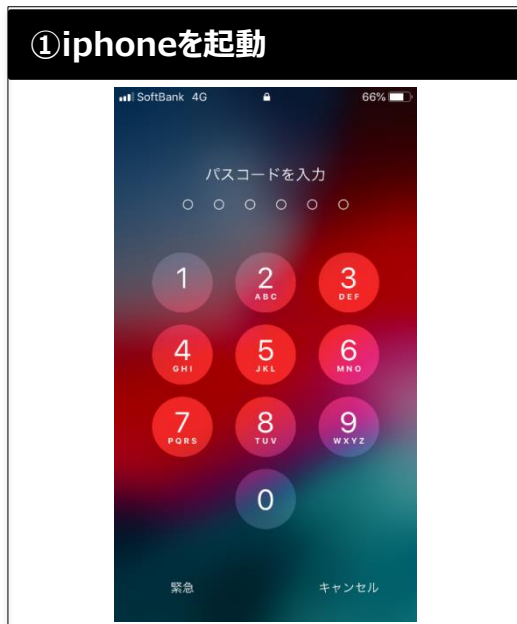

③本資料はiphoneでの登録画面となっておりますのでご了承ください。 ④パソコンからはご登録いただけません。スマートフォン・タブレットからアクセスしてください。

⑦ 必要項目を入力

B.LEAGUE スタンプ

新規登録

新規でアクセスの場合は**会員規約**にご同意の上、下記のご入力をお願いします。

この端末で受信できるメールアドレス

パスワード (半角 英字・数字を含む8文字以上)

男性 女性