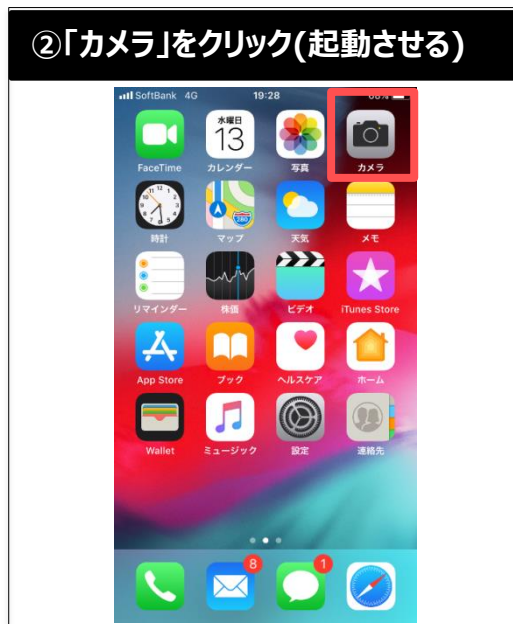

③本資料はiphoneでの登録画面となっておりますのでご了承ください。 ④パソコンからはご登録いただけません。スマートフォン・タブレットからアクセスしてください。

⑦ 必要項目を入力

B.LEAGUE スタンプ

新規登録

新規でアクセスの場合は**会員規約**にご同意の上、下記のご入力をお願いします。

この端末で受信できるメールアドレス

パスワード (半角 英字・数字を含む8文字以上)

男性 女性