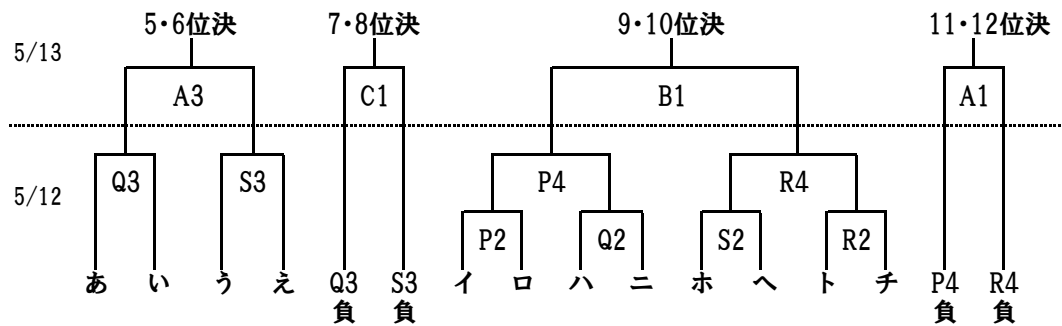

平成30年度 静岡県高等学校総合体育大会バスケットボール競技東部地区予選  
決勝トーナメント組み合わせ 女子(37校参加)

女子(20チーム)

平成30年度 静岡県高等学校総合体育大会バスケットボール競技東部地区予選

予選リーグ組み合わせ 女子

グループ	学校名 25校			
	1	2	3	4
A	富士東	沼津城北	知徳	
B	富士市立	富士宮東	富士宮西	
C	伊豆中央	裾野	伊豆総合	
D	下田	稲取	小山	
E	沼津東	松崎	御殿場	
F	富士	御殿場南	田方農	
G	富岳館	伊東商	加藤学暁秀	
H	吉原	富士見	伊東	桐陽