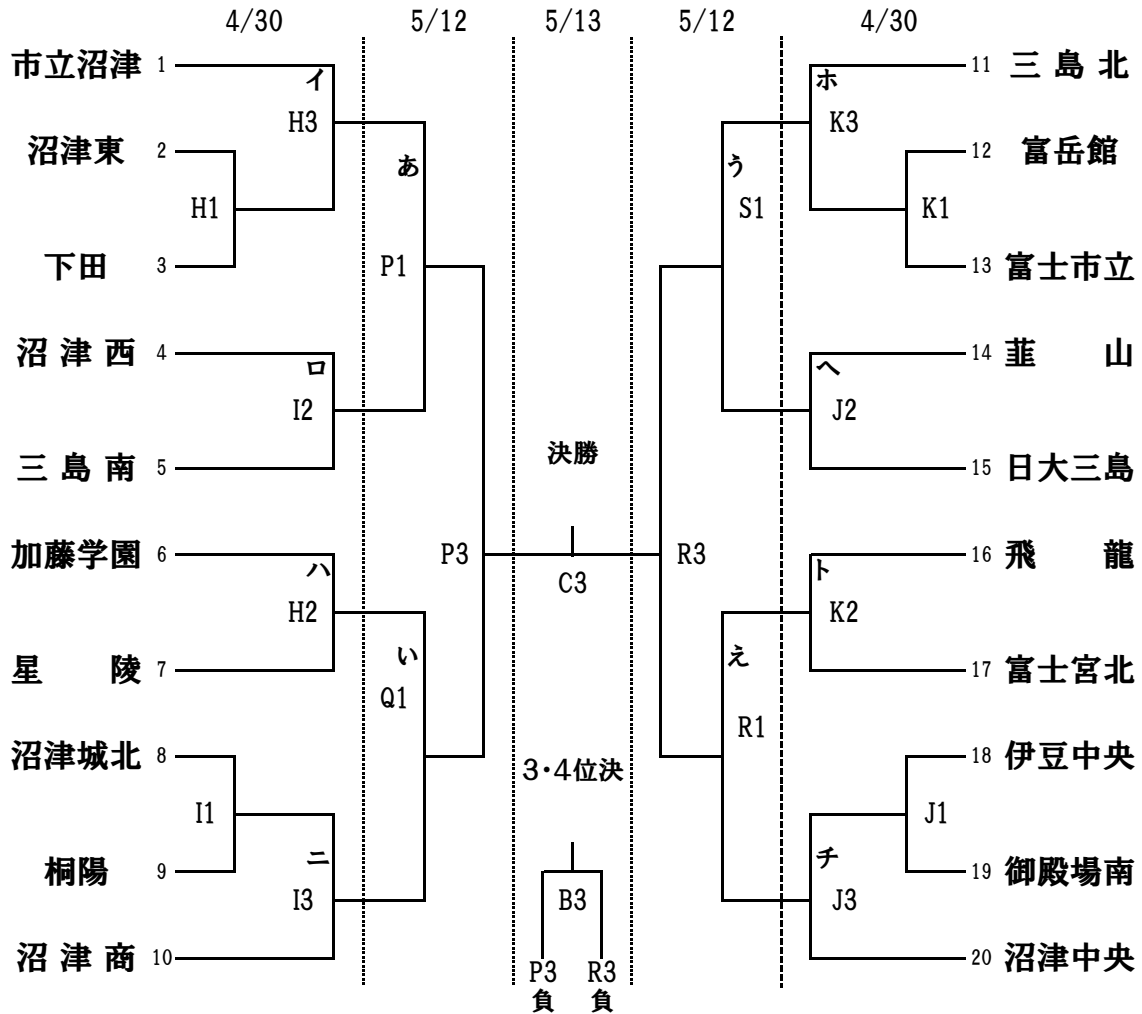

平成30年度 静岡県高等学校総合体育大会バスケットボール競技東部地区予選  
決勝トーナメント組み合わせ 女子(37校参加)

女子(20チーム)

平成30年度 静岡県高等学校総合体育大会バスケットボール競技東部地区予選

予選リーグ組み合わせ 女子

グループ	学校名 25校			
	1	2	3	4
A	富士東	沼津城北	知徳	
B	富士市立	富士宮東	富士宮西	
C	伊豆中央	裾野	伊豆総合	
D	下田	稲取	小山	
E	沼津東	松崎	御殿場	
F	富士	御殿場南	田方農	
G	富岳館	伊東商	加藤学暁秀	
H	吉原	富士見	伊東	桐陽

4/22 富士東会場

h		
1	富士東 - 沼津城北	
2	富士市立 - 富士宮東	
3	伊豆中央 - 裾野	

4/22 沼津東会場

i		
1	下田 - 稲取	
2	沼津東 - 松崎	
3	富士 - 御殿場南	

4/29 富士宮西会場

r		
1	知徳 - 富士東	
2	富士宮西 - 富士市立	
昼休み		
3	沼津城北 - 知徳	
4	富士宮東 - 富士宮西	

4/29 裾野会場

s		
1	伊豆総合 - 伊豆中央	
2	小山 - 下田	
昼休み		
3	裾野 - 伊豆総合	
4	稲取 - 小山	