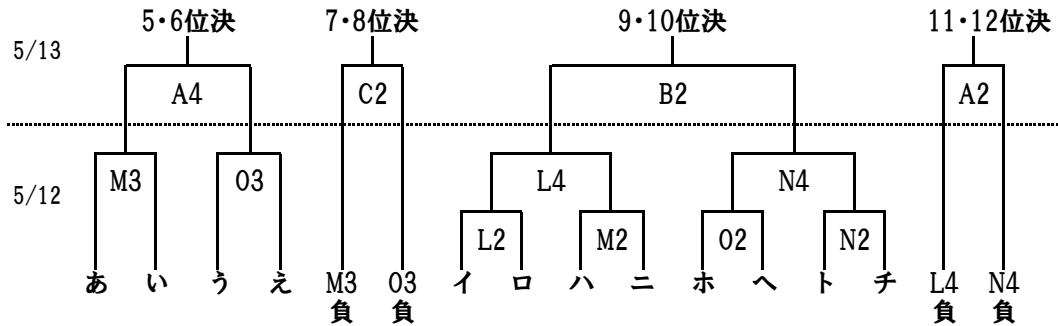

平成30年度 静岡県高等学校総合体育大会バスケットボール競技東部地区予選  
決勝トーナメント組み合わせ 男子(42校参加)

男子(20チーム)

平成30年度 静岡県高等学校総合体育大会バスケットボール競技東部地区予選  
予選リーグ組み合わせ 男子

グループ	学校名 30校			
	1	2	3	4
A	三島南	富士市立	裾野	
B	誠恵	吉原工	沼津高専	
C	伊東	富士宮北	熱海	富岳館
D	伊豆総合	知徳	田方農	松崎
E	富士	吉原	沼津商	沼津東
F	伊東商	沼津西	桐陽	富士宮西
G	御殿場南	御殿場西	御殿場	日大三島
H	沼津城北	加藤学暁秀	市立沼津	富士見