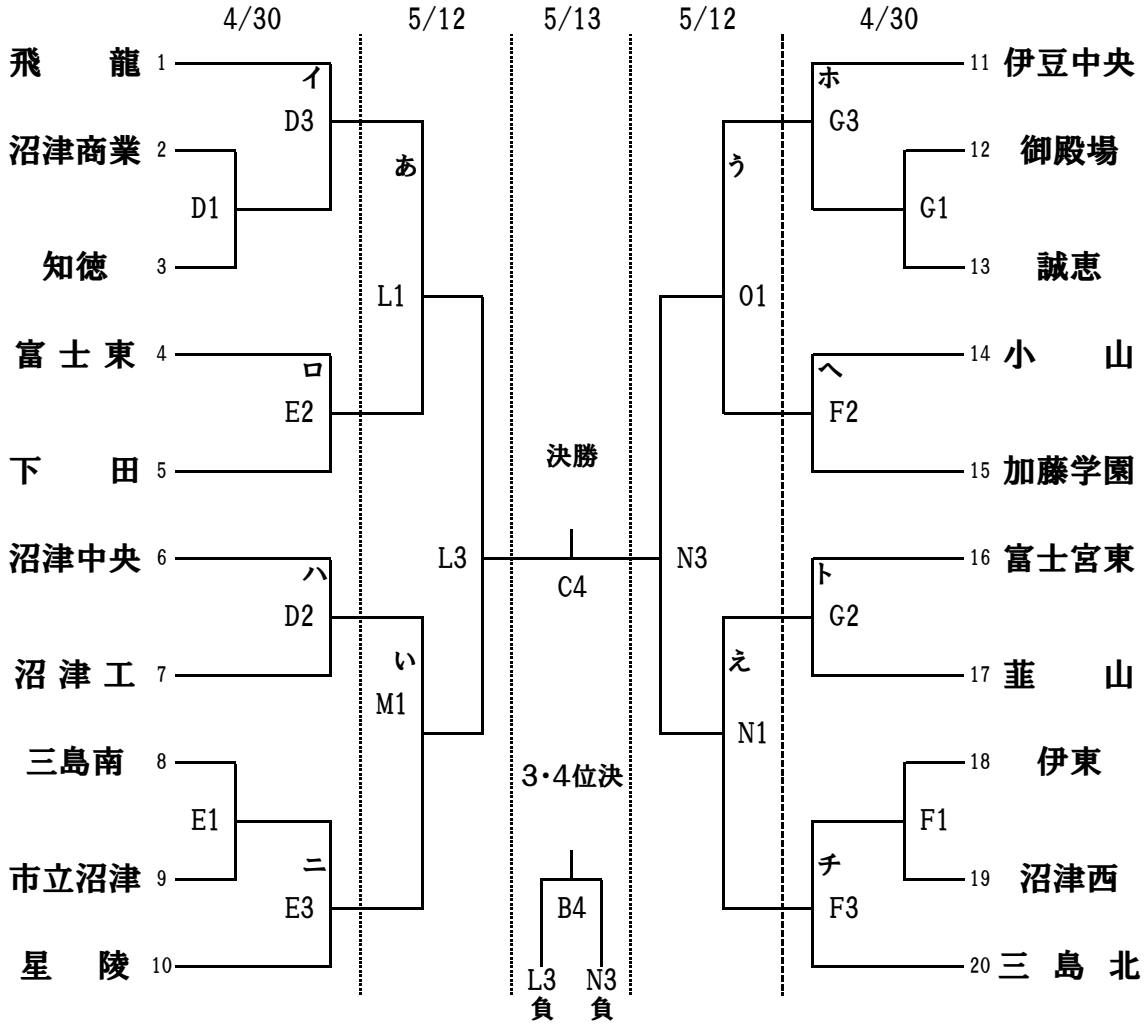

平成30年度 静岡県高等学校総合体育大会バスケットボール競技東部地区予選  
決勝トーナメント組み合わせ 男子(42校参加)

男子(20チーム)

平成30年度 静岡県高等学校総合体育大会バスケットボール競技東部地区予選  
予選リーグ組み合わせ 男子

グループ	学校名 30校			
	1	2	3	4
A	三島南	富士市立	裾野	
B	誠恵	吉原工	沼津高専	
C	伊東	富士宮北	熱海	富岳館
D	伊豆総合	知徳	田方農	松崎
E	富士	吉原	沼津商	沼津東
F	伊東商	沼津西	桐陽	富士宮西
G	御殿場南	御殿場西	御殿場	日大三島
H	沼津城北	加藤学暁秀	市立沼津	富士見