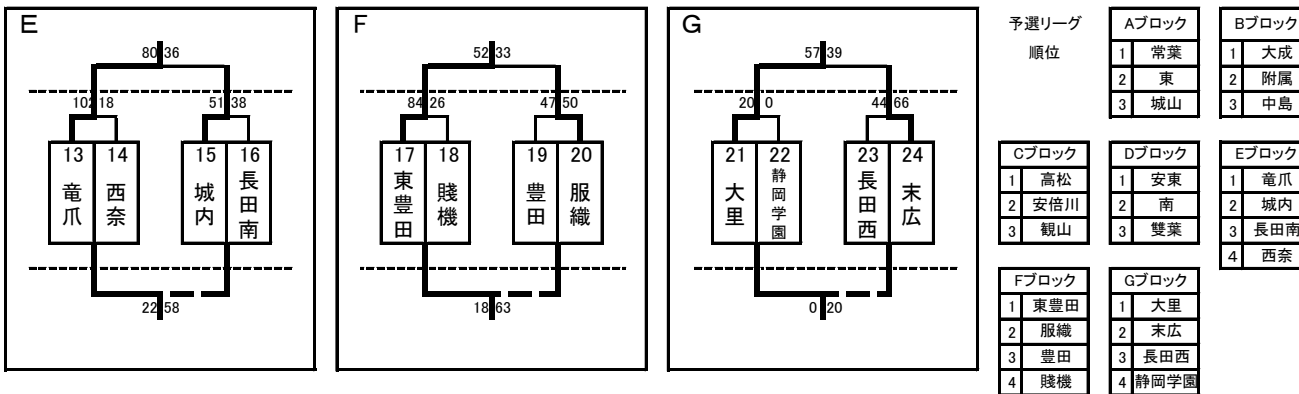

平成29年度 静岡市中学校総合体育大会(静岡ブロック)[バスケットボール]組み合わせ【女子】

* 出場24チームを、3チーム×4ブロック(リーグ)+4チーム3ブロック(トーナメント)に分けて、順位決定予選を行い、決勝トーナメントへ進む。

Aブロック		Bブロック		Cブロック		Dブロック		Eブロック		Fブロック		Gブロック	
1	常葉	4	大成	7	高松	10	安東	13	竜爪	17	東豊田	21	大里
2	静岡東	5	附属静岡	8	安倍川	11	雙葉	14	西奈	18	賤機	22	静岡学園
3	城山	6	中島	9	観山	12	静岡南	15	城内	19	豊田	23	長田西
								16	長田南	20	服織	24	末広

【予選リーグ】

A				B				C				D			
	1	2	3		4	5	6		7	8	9		#	#	#
	常葉	静岡東	城山		大成	附属静岡	中島		高松	安倍川	観山		安東	雙葉	静岡南
1	常葉	○	○	4	大成	○	○	7	高松	○	○	#	安東	○	○
		108-16	106-17			72-48	78-35			103-31	94-13			104-34	68-20
2	静岡東	●	○	5	附属静岡	●	○	8	安倍川	●	○	#	雙葉	●	●
		16-108	41-36			48-72	63-38			31-103	57-36			34-104	35-38
3	城山	●	●	6	中島	●	●	9	観山	●	●	#	静岡南	●	○
		17-106	36-41			35-78	38-63			13-94	36-57			20-68	38-35