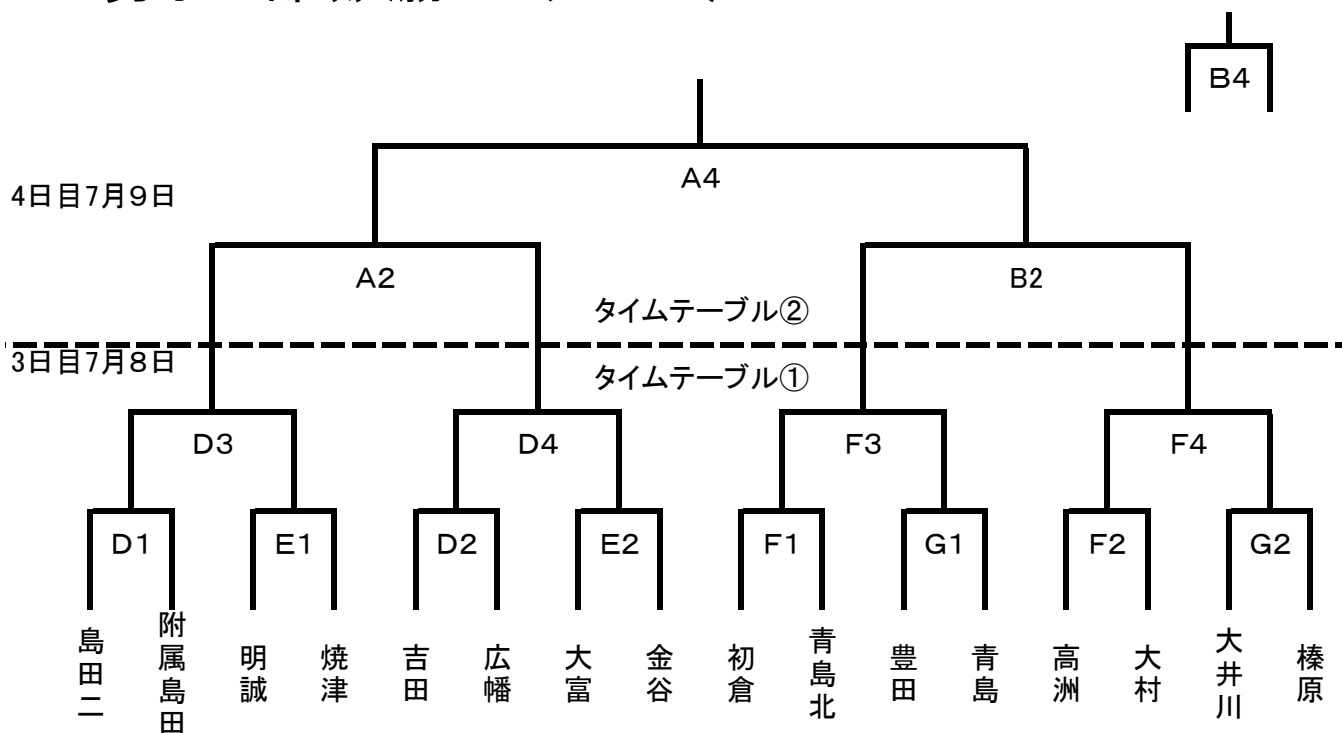

男子の部〈決勝トーナメント〉

女子の部〈決勝トーナメント〉

タイムテーブル①(8日 開場 8:00)

- ① 9 : 0 0 ~ 1 0 : 1 0
- ② 1 0 : 2 0 ~ 1 1 : 3 0
- ③ 1 1 : 4 0 ~ 1 2 : 5 0
- ④ 1 3 : 0 0 ~ 1 4 : 1 0

焼津中学校体育館 D & E コート
 榛原中学校体育館 F & G コート
 順心中学校体育館 H & I コート
 藤枝中学校体育館 J & K コート

タイムテーブル②(9日 開場 8:00)

- ① 9 : 0 0 ~ 1 0 : 1 0
- ② 1 0 : 2 0 ~ 1 1 : 3 0
- ③ 1 1 : 4 0 ~ 1 2 : 5 0
- ④ 1 3 : 0 0 ~ 1 4 : 1 0

【閉会式 最終試合終了後】
 藤枝明誠中学校 A&Bコート