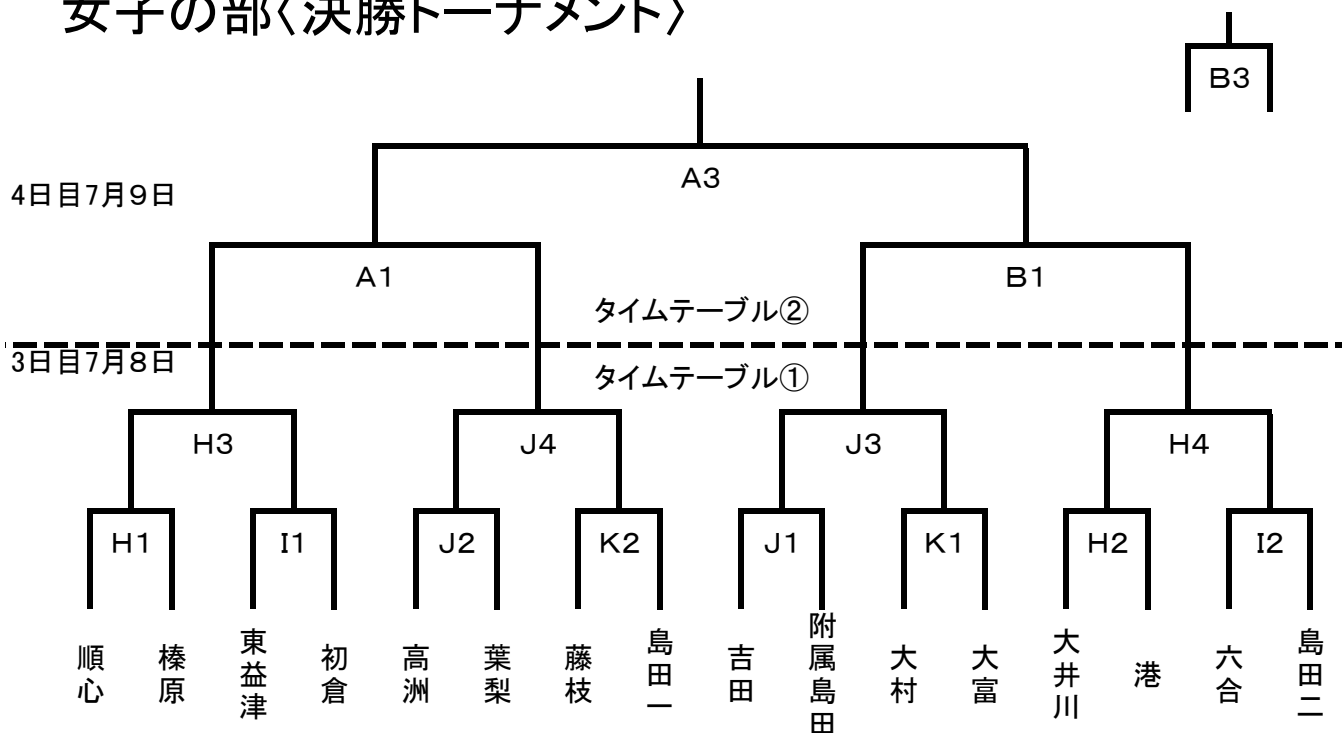

男子の部〈決勝トーナメント〉

女子の部〈決勝トーナメント〉

タイムテーブル①(8日 開場 8:00)

- ① 9 : 0 0 ~ 1 0 : 1 0
- ② 1 0 : 2 0 ~ 1 1 : 3 0
- ③ 1 1 : 4 0 ~ 1 2 : 5 0
- ④ 1 3 : 0 0 ~ 1 4 : 1 0

焼津中学校体育館 D & E コート
 榛原中学校体育館 F & G コート
 順心中学校体育館 H & I コート
 藤枝中学校体育館 J & K コート

タイムテーブル②(9日 開場 8:00)

- ① 9 : 0 0 ~ 1 0 : 1 0
- ② 1 0 : 2 0 ~ 1 1 : 3 0
- ③ 1 1 : 4 0 ~ 1 2 : 5 0
- ④ 1 3 : 0 0 ~ 1 4 : 1 0

【閉会式 最終試合終了後】
 藤枝明誠中学校 A&Bコート