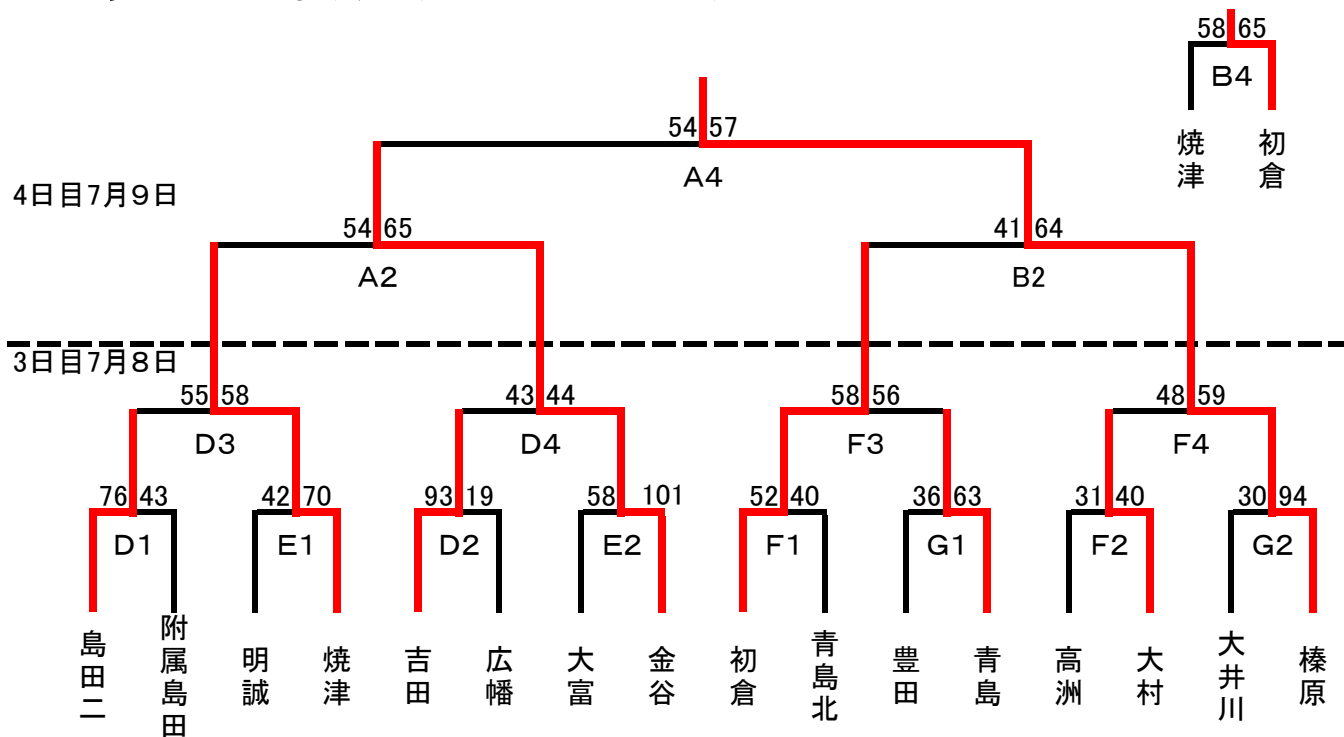

# 男子の部〈決勝トーナメント〉

# 女子の部〈決勝トーナメント〉

男子

女子

優勝 牧之原市立榛原中学校

優勝 藤枝学園順心中学校

2位 島田市立金谷中学校

2位 吉田町立吉田中学校

3位 島田市立初倉中学校