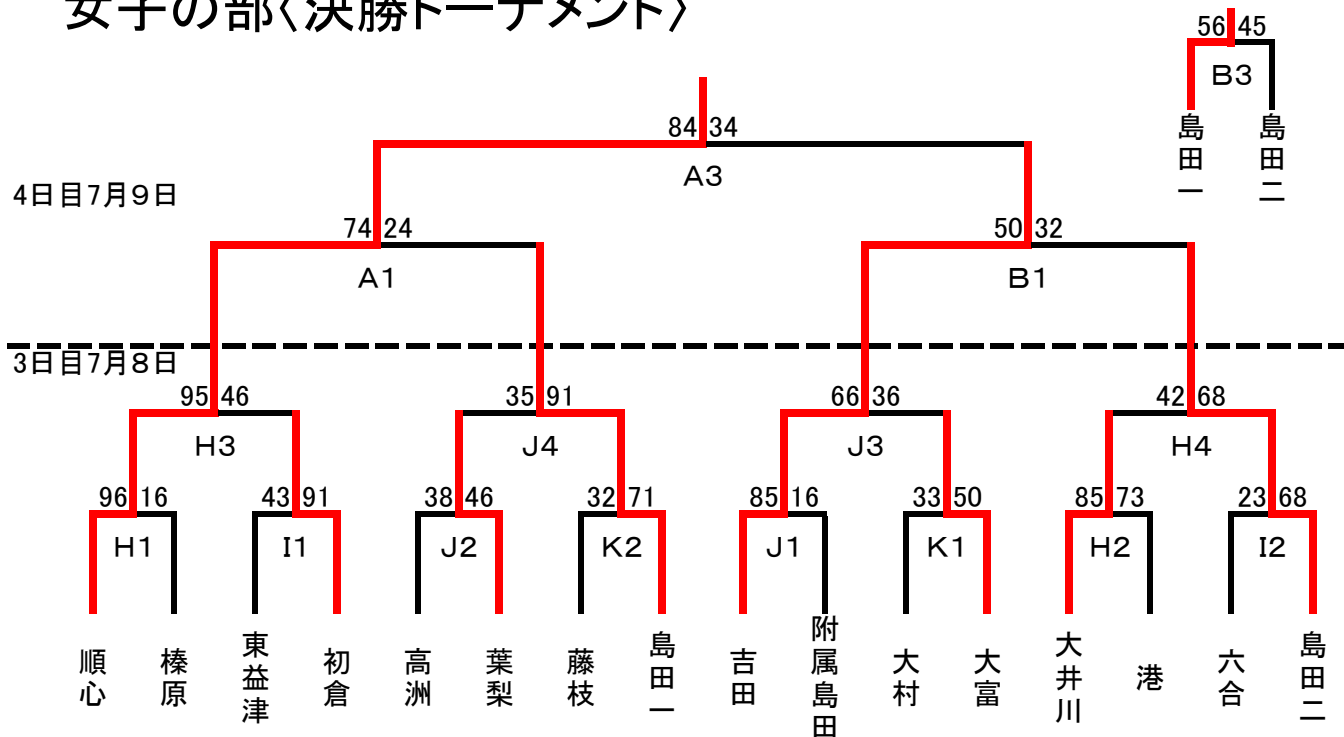

# 男子の部〈決勝トーナメント〉

# 女子の部〈決勝トーナメント〉

男子

女子

優勝 牧之原市立榛原中学校

優勝 藤枝学園順心中学校

2位 島田市立金谷中学校

2位 吉田町立吉田中学校

3位 島田市立初倉中学校