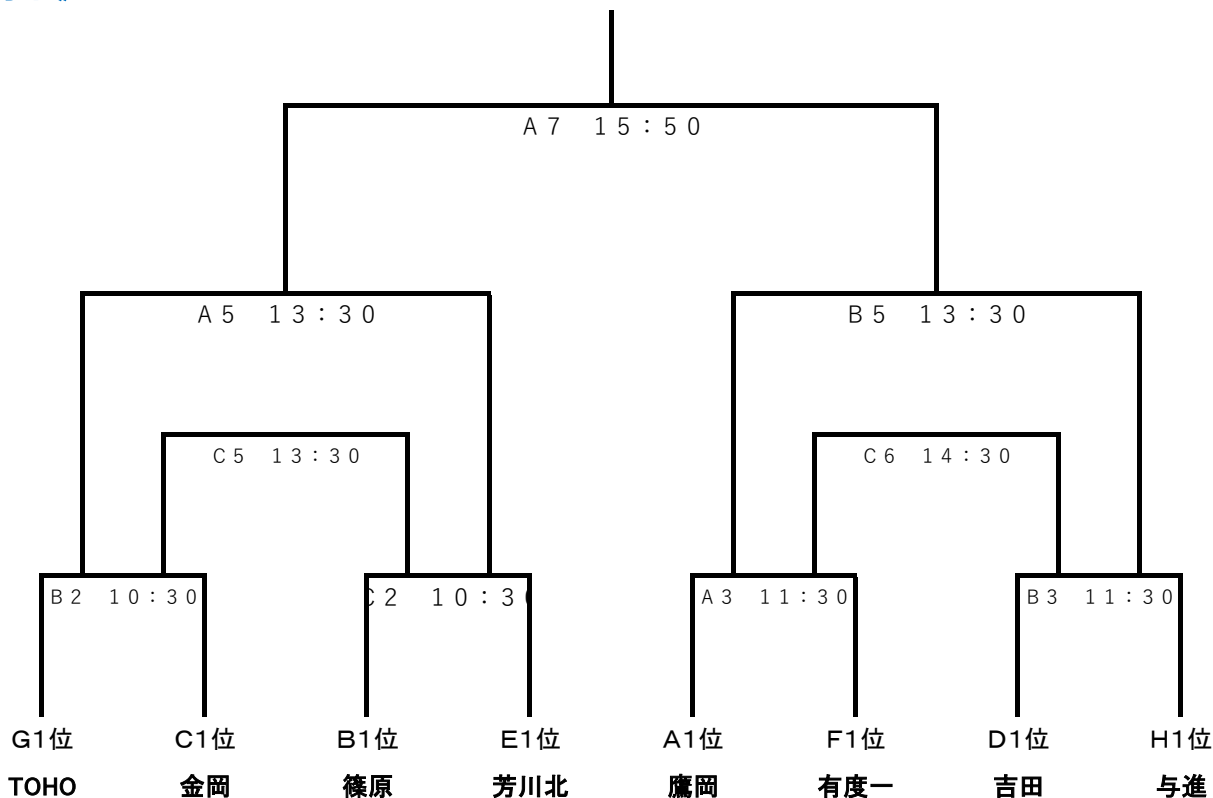

14 決勝トーナメント

7月23日(日) 富士宮市民体育館

・審判割り当ては県ミニ連審判部で行い、TO及びコミッショナーの運営は東部支部で行う。

《男子》