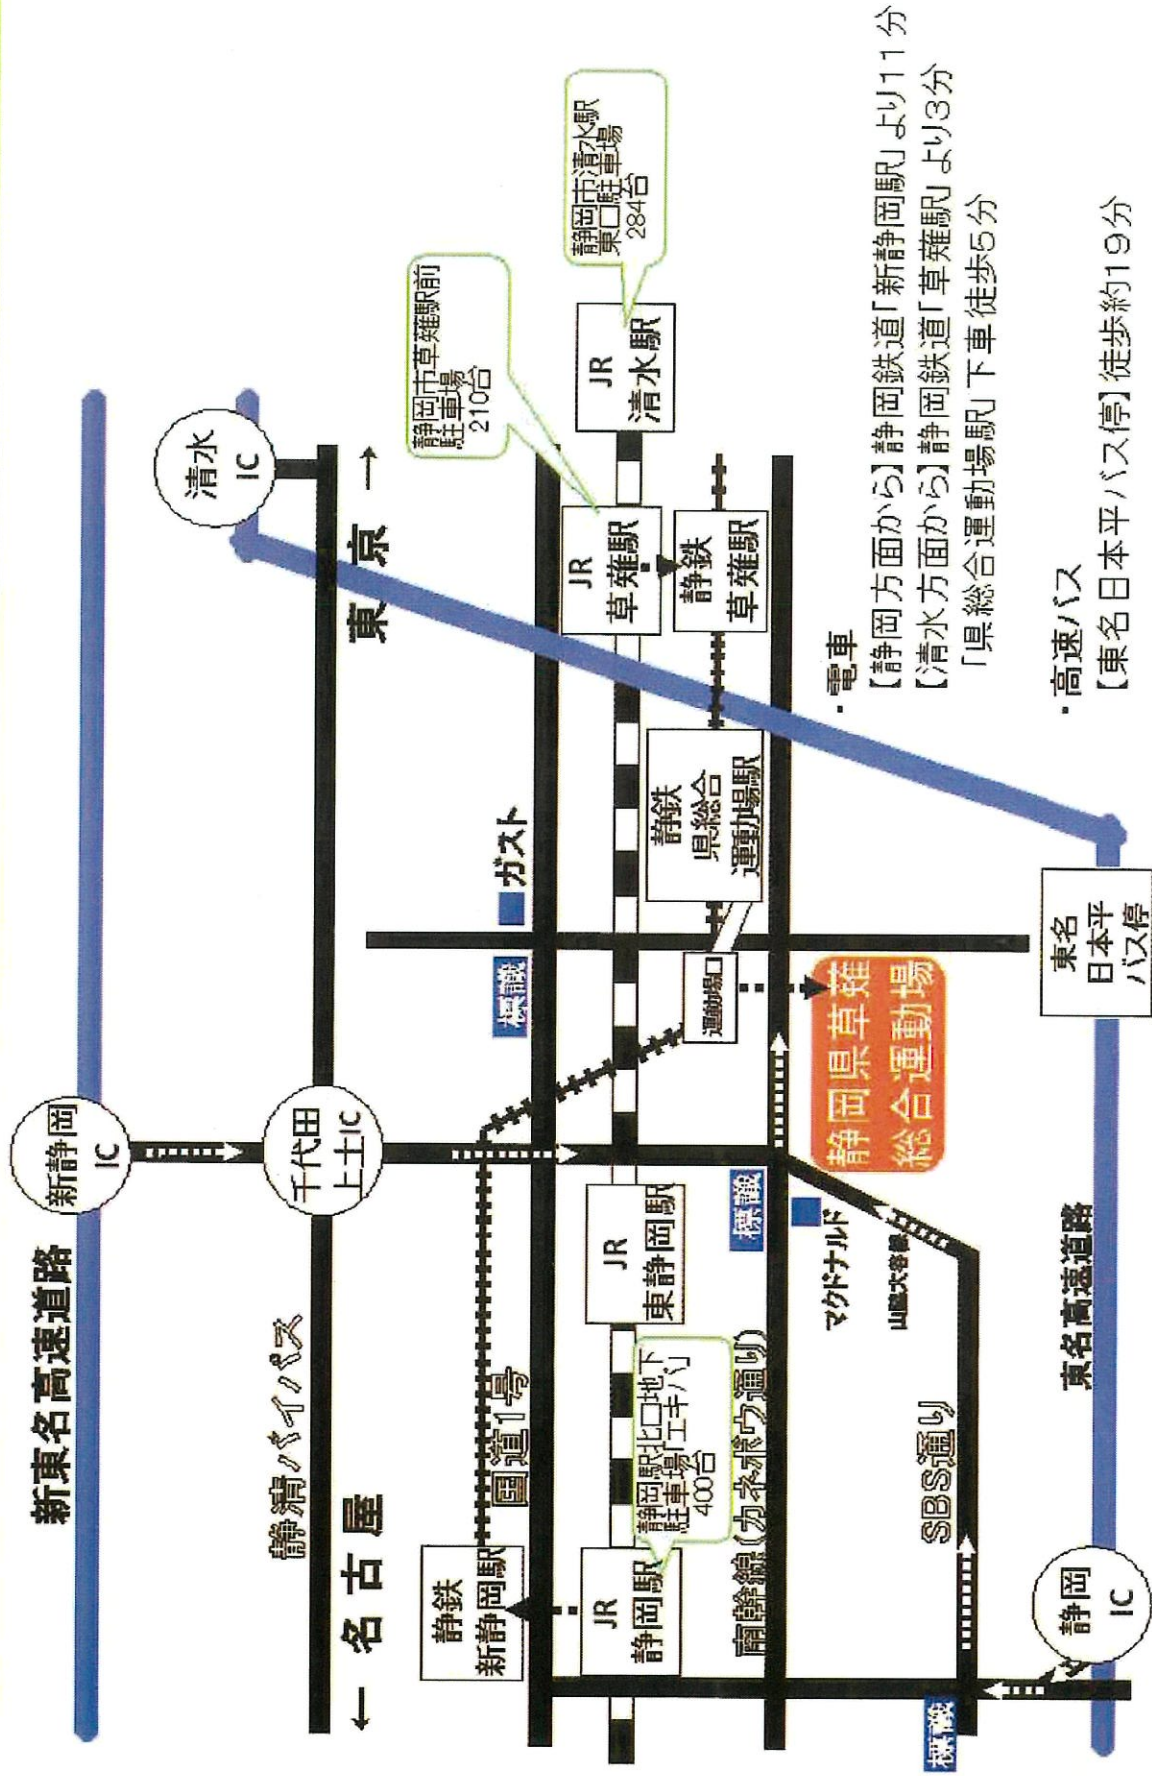

草薙総合運動場案内図 (静岡市営駐車場のご案内)

- ・電車
 - 【静岡方面から】静岡鉄道「新静岡駅」より11分
 - 【清水方面から】静岡鉄道「草薙駅」より3分
 - 「県総合運動場駅」下車徒歩5分
- ・高速バス
 - 【東名日本平バス停】徒歩約19分