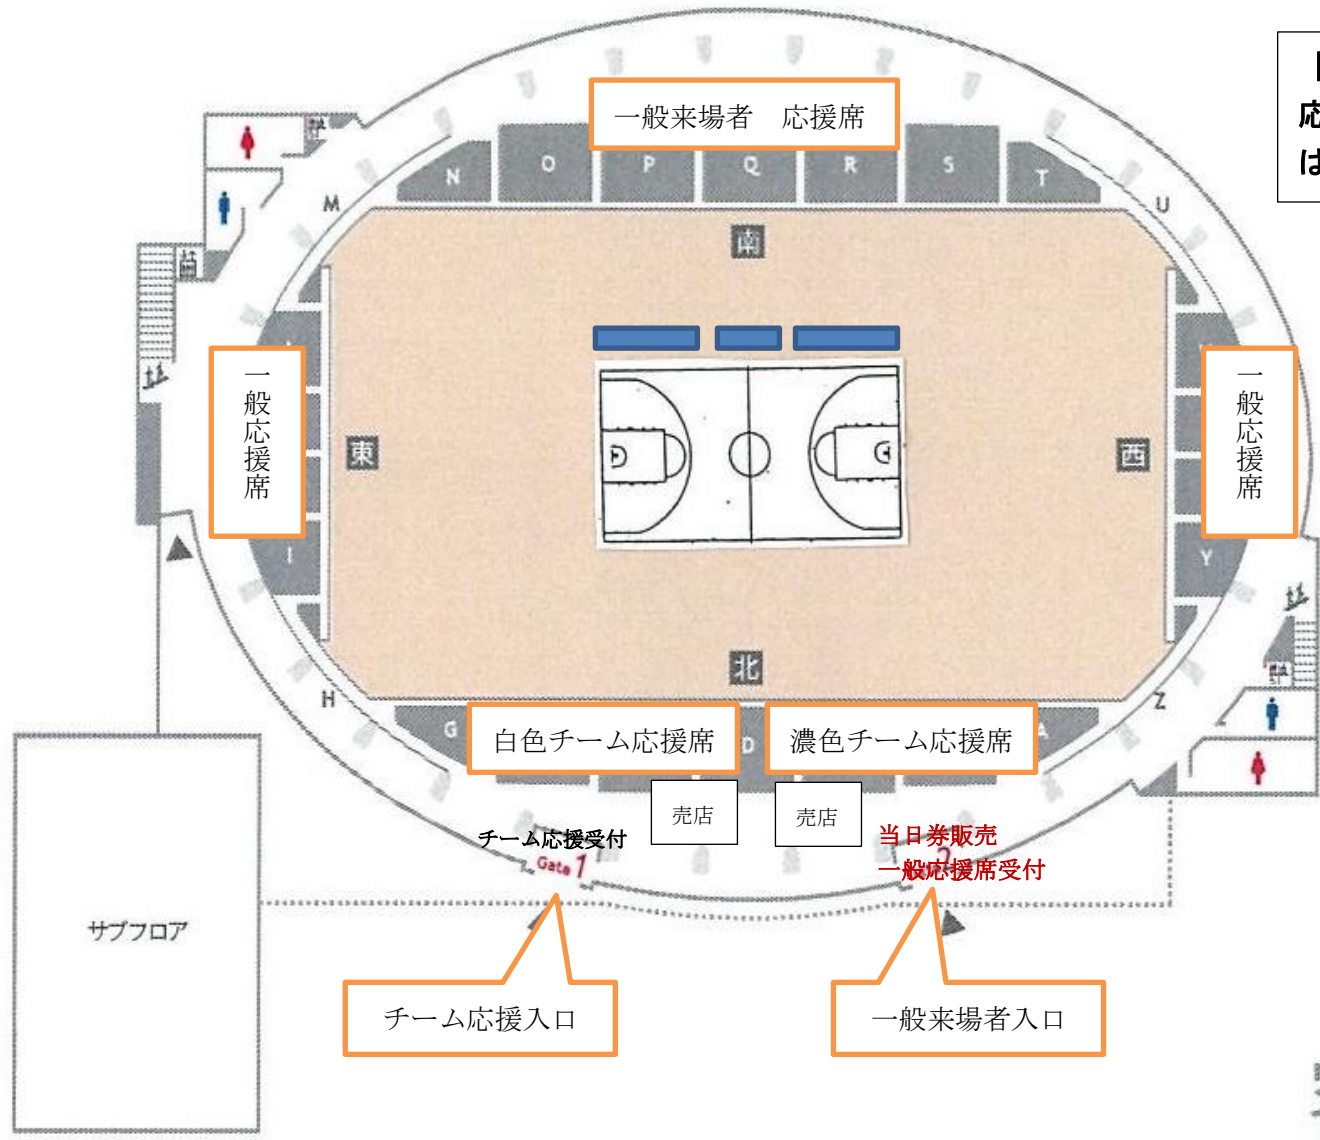

【お願い】
応援の方は、1階に降りることはできません！

2

客席フロア

静岡鉄道 県営草薙運動場駅方面