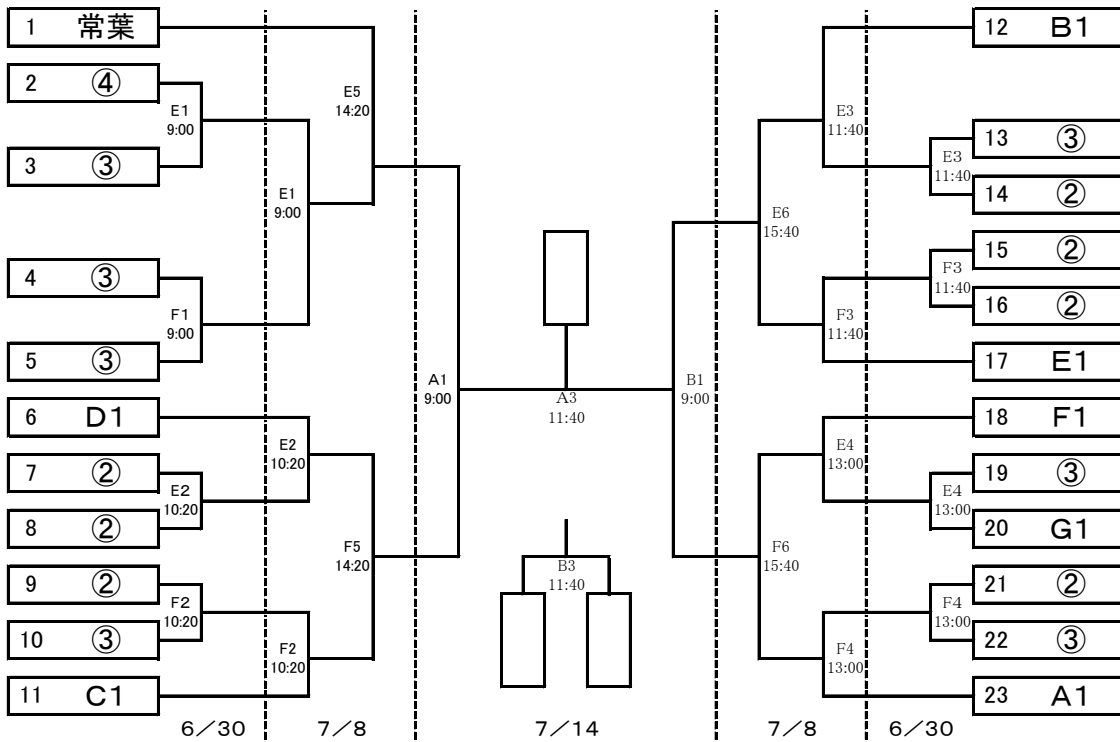

E

	13 城内	14 安東	15 竜爪
13 城内		6月24日 B1・B4	6月24日 B4・B1
14 安東	6月24日 B1・B4		6月23日 A3
15 竜爪	6月24日 B4・B1	6月23日 A3	

F

	16 東	17 服織	18 雙葉
16 東		6月24日 A2・A5	6月24日 A5・A2
17 服織	6月24日 A2・A5		6月23日 B3
18 雙葉	6月24日 A5・A2	6月23日 B3	

試合開始時刻

6月23日 開会式 8:40～
第1試合 9:10～
第2試合 10:30～
第3試合 11:50～
第4試合 13:10～

6月24日 南部 北部
第1試合 9:00～ 9:00～
第2試合 10:20～ 10:20～
第3試合 11:40～ 11:40～
第4試合 13:00～ 13:00～
第5試合 14:20～ 14:20～
第6試合 15:40～

【決勝トーナメント】 6/30[南部E・F] 7/8[南部E・F] 7/14[北部A・B]

試合開始時刻

6/30 第1試合 9:00～ 第2試合 10:20～ 第3試合 11:40～ 第4試合 13:00～
7/8 第1試合 9:00～ 第2試合 10:20～ 第3試合 11:40～ 第4試合 13:00～ 第5試合 14:20～ 第6試合 15:40～
7/14 第1試合 9:00～ 第2試合 10:20～ 第3試合 11:40～ 第4試合 13:00～ 閉会式 14:30

1 各ブロック1位チームは、指定されたシード位置に入る。