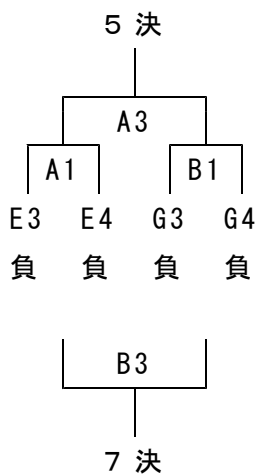

肥沼杯 組み合わせ<男子>

2月24日(土)、2月25日(日) 決勝トーナメント

※ I ~ VIII は、北河杯の1位~8位です。

<日程>

2月3日(土) M,N 大井川中学校 O,P 相良中学校

2月24日(土) E,F 青島中学校 G,H 高洲中学校

2月25日(日) A,B 吉田中学校

	2月3日(土)	2月24日(土)	2月25日(日)
第1試合	8:40~	9:00~	9:00~
第2試合	10:00~	10:50~	10:50~
第3試合	11:20~	12:10~	12:10~
第4試合	12:40~	13:30~	13:30~
第5試合	14:00~		
閉会式			14:50~

肥沼杯組み合わせ<女子>

2月24日(土)、2月25日(日) 決勝トーナメント

※ I ~ VIII は、北河杯の 1 位 ~ 8 位です。

< 日程 >

- 2月3日(土) Q,R 葉梨中学校 S,T 和田中学校
- 2月24日(土) I,J, 島田第二中学校 K,L 広穂中学校
- 2月25日(日) C,D 順心中学校

	2月3日(土)	2月24日(土)	2月25日(日)
第1試合	8:40~	9:00~	9:00~
第2試合	10:00~	10:50~	10:50~
第3試合	11:20~	12:10~	12:10~
第4試合	12:40~	13:30~	13:30~
第5試合	14:00~		
第6試合	15:20~		
閉会式			14:50~