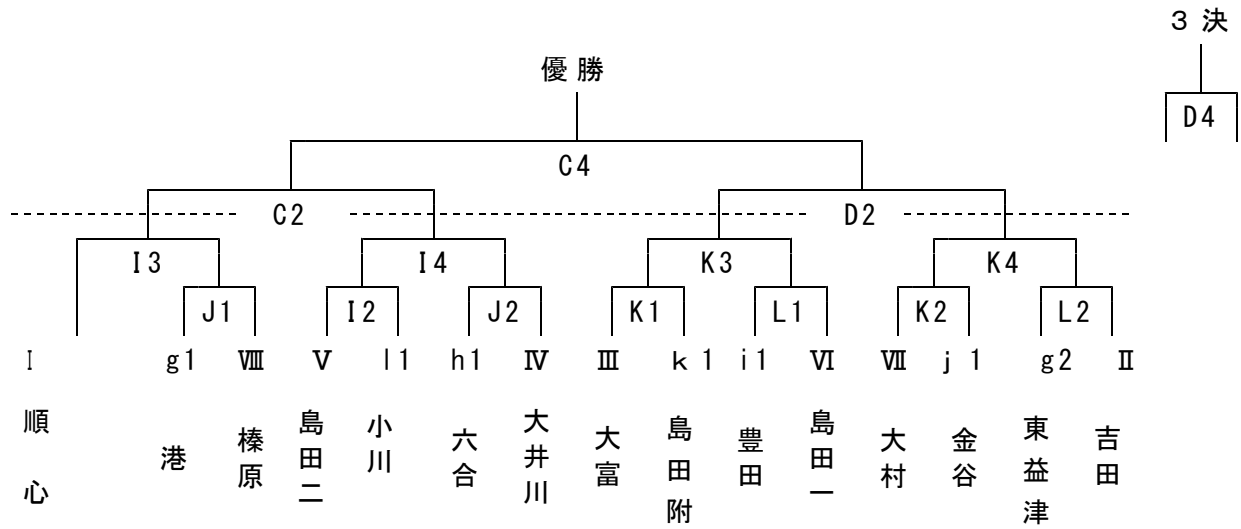

肥沼杯 組み合わせ<男子>

2月24日(土)、2月25日(日) 決勝トーナメント

※ I ~ VIII は、北河杯の1位~8位です。

<日程>

2月3日(土) M,N 大井川中学校 O,P 相良中学校

2月24日(土) E,F 青島中学校 G,H 高洲中学校

2月25日(日) A,B 吉田中学校

	2月3日(土)	2月24日(土)	2月25日(日)
第1試合	8:40~	9:00~	9:00~
第2試合	10:00~	10:50~	10:50~
第3試合	11:20~	12:10~	12:10~
第4試合	12:40~	13:30~	13:30~
第5試合	14:00~		
閉会式			14:50~

肥沼杯組み合わせ<女子>

2月24日(土)、2月25日(日) 決勝トーナメント

※ I ~ VIII は、北河杯の 1 位 ~ 8 位です。

< 日程 >

- 2月3日(土) Q,R 葉梨中学校 S,T 和田中学校
- 2月24日(土) I,J, 島田第二中学校 K,L 広穂中学校
- 2月25日(日) C,D 順心中学校

	2月3日(土)	2月24日(土)	2月25日(日)
第1試合	8:40~	9:00~	9:00~
第2試合	10:00~	10:50~	10:50~
第3試合	11:20~	12:10~	12:10~
第4試合	12:40~	13:30~	13:30~
第5試合	14:00~		
第6試合	15:20~		
閉会式			14:50~