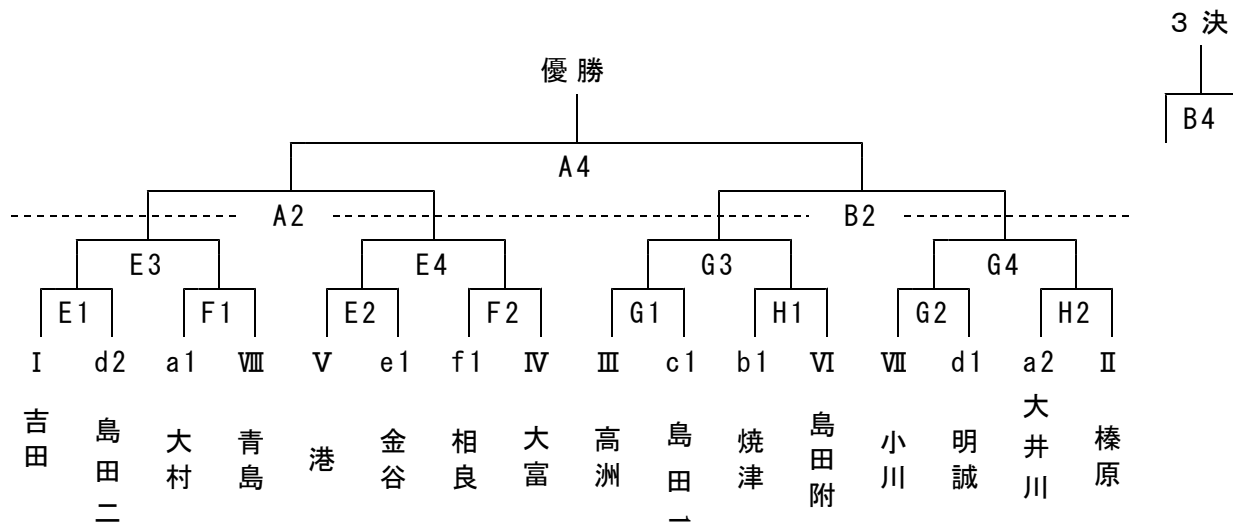

肥沼杯 組み合わせ<男子>

2月24日(土)、2月25日(日) 決勝トーナメント

※ I ~ VIII は、北河杯の1位~8位です。

<日程>

2月3日(土) M,N 大井川中学校 O,P 相良中学校

2月24日(土) E,F 青島中学校 G,H 高洲中学校

2月25日(日) A,B 吉田中学校

	2月3日(土)	2月24日(土)	2月25日(日)
第1試合	8:40~	9:00~	9:00~
第2試合	10:00~	10:50~	10:50~
第3試合	11:20~	12:10~	12:10~
第4試合	12:40~	13:30~	13:30~
第5試合	14:00~		
閉会式			14:50~

肥沼杯組み合わせ<女子>

2月24日(土)、2月25日(日) 決勝トーナメント

※ I ~ VIII は、北河杯の 1 位 ~ 8 位です。

< 日程 >

- 2月3日(土) Q,R 葉梨中学校 S,T 和田中学校
- 2月24日(土) I,J, 島田第二中学校 K,L 広穂中学校
- 2月25日(日) C,D 順心中学校

	2月3日(土)	2月24日(土)	2月25日(日)
第1試合	8:40~	9:00~	9:00~
第2試合	10:00~	10:50~	10:50~
第3試合	11:20~	12:10~	12:10~
第4試合	12:40~	13:30~	13:30~
第5試合	14:00~		
第6試合	15:20~		
閉会式			14:50~