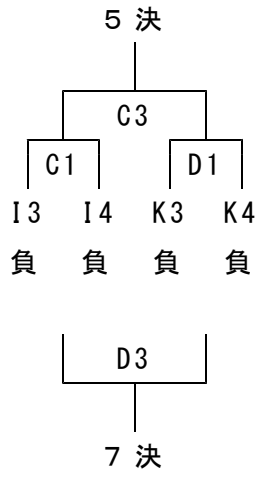

肥沼杯 組み合わせ<男子>

2月24日(土)、2月25日(日) 決勝トーナメント

※ I ~ VIII は、北河杯の1位~8位です。

<日程>

2月3日(土) M,N 大井川中学校 O,P 相良中学校

2月24日(土) E,F 青島中学校 G,H 高洲中学校

2月25日(日) A,B 吉田中学校

	2月3日(土)	2月24日(土)	2月25日(日)
第1試合	8:40~	9:00~	9:00~
第2試合	10:00~	10:50~	10:50~
第3試合	11:20~	12:10~	12:10~
第4試合	12:40~	13:30~	13:30~
第5試合	14:00~		
閉会式			14:50~

肥沼杯組み合わせ<女子>

2月24日(土)、2月25日(日) 決勝トーナメント

※ I ~ VIII は、北河杯の 1 位 ~ 8 位です。

< 日程 >

- 2月3日(土) Q,R 葉梨中学校 S,T 和田中学校
- 2月24日(土) I,J, 島田第二中学校 K,L 広穂中学校
- 2月25日(日) C,D 順心中学校

	2月3日(土)	2月24日(土)	2月25日(日)
第1試合	8:40~	9:00~	9:00~
第2試合	10:00~	10:50~	10:50~
第3試合	11:20~	12:10~	12:10~
第4試合	12:40~	13:30~	13:30~
第5試合	14:00~		
第6試合	15:20~		
閉会式			14:50~