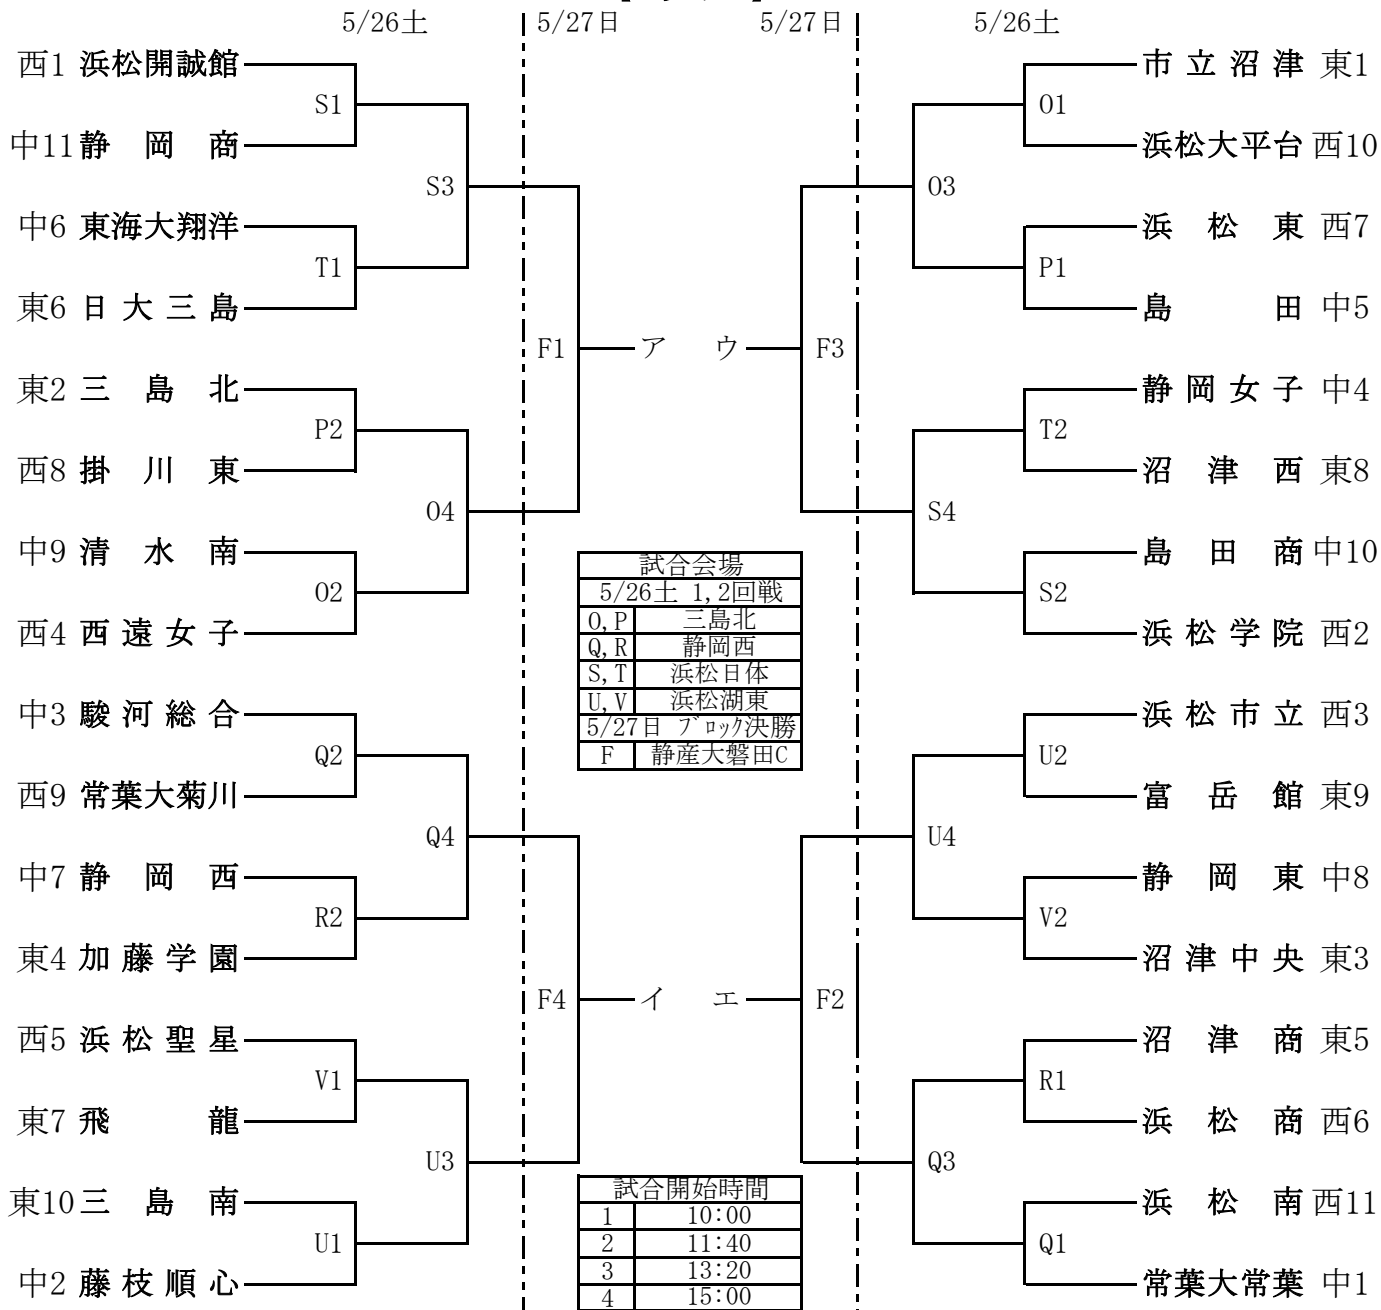

# 第66回静岡県高等学校総合体育大会バスケットボール競技組み合わせ

## 【女子】

期日	時刻	会場	コート	対戦
6/2土	11:00	エコパアリーナ	C	① F1の敗者 対 F4の敗者
	12:40		D	② F3の敗者 対 F2の敗者
	14:20		D	①の勝者 対 ②の勝者
6/3日	10:00	エコパアリーナ	A	ア対イの勝者 対 ウ対エの敗者
			B	ア対イの敗者 対 ウ対エの勝者
			A	ア対イの勝者 対 ウ対エの勝者
			B	ア対イの敗者 対 ウ対エの敗者