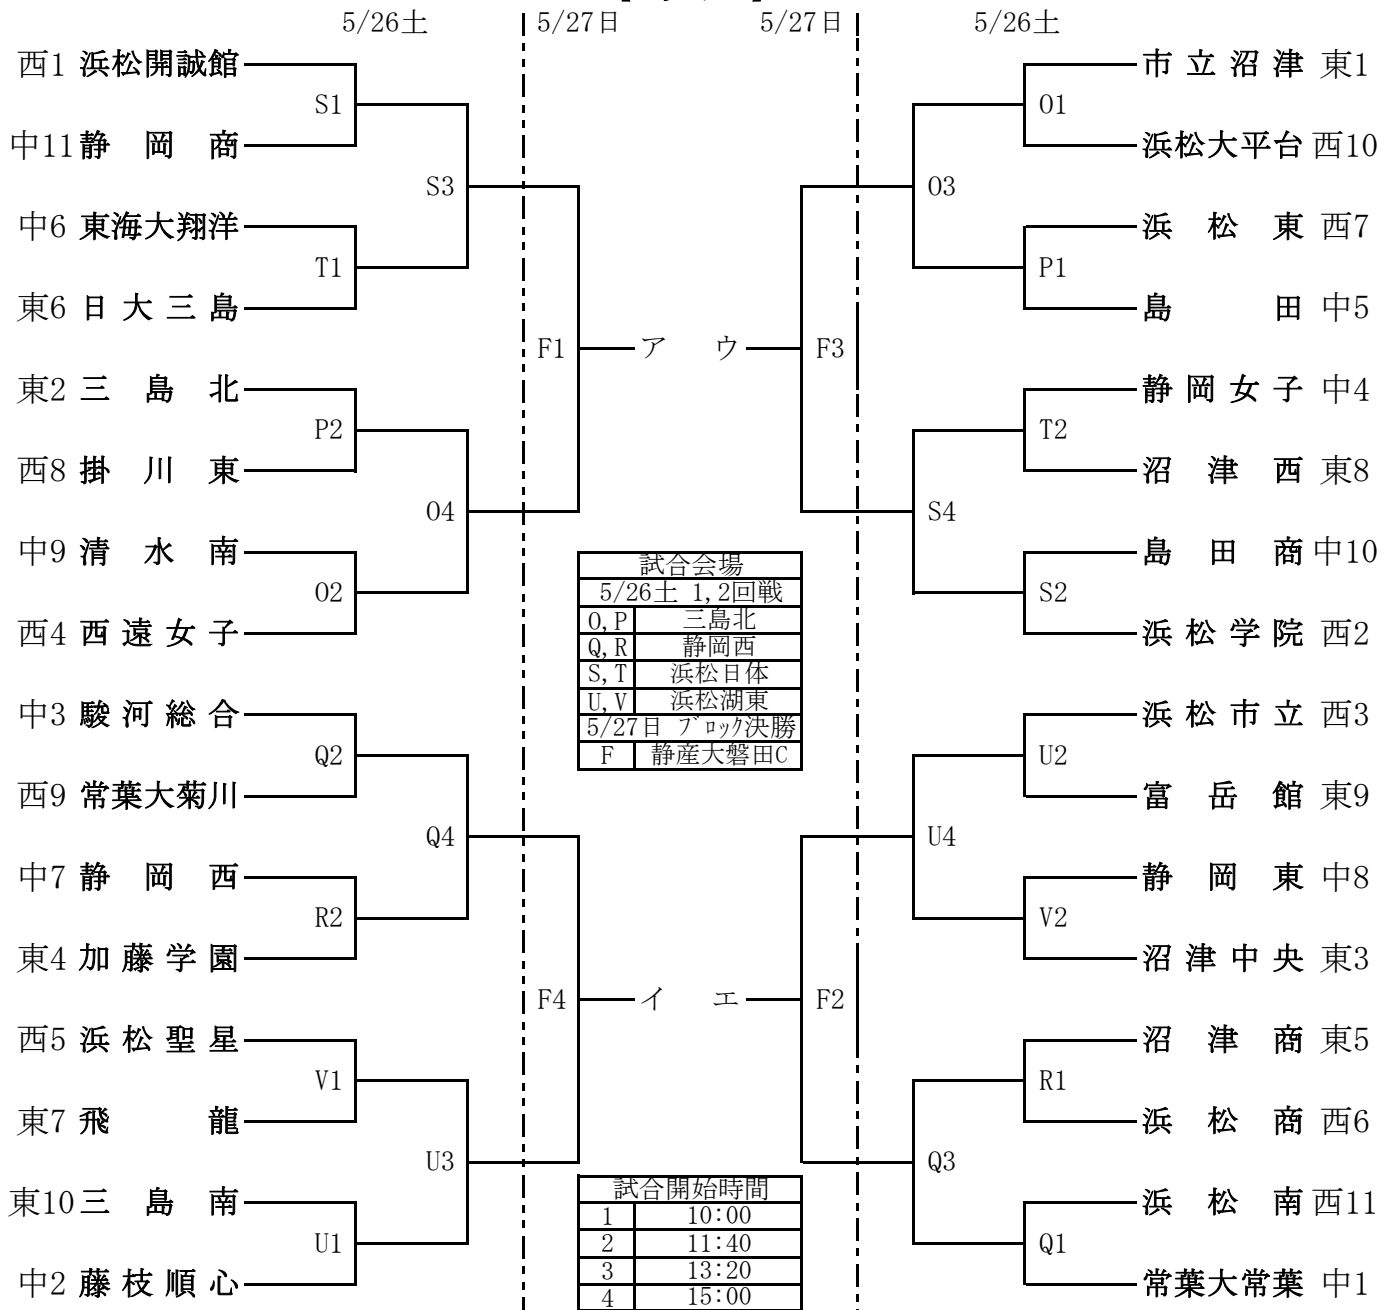

# 第66回静岡県高等学校総合体育大会バスケットボール競技組み合わせ

## 【女子】

期日	時刻	会場	コート	対戦
6/2土	11:00	エコパアリーナ	C	① F1の敗者 対 F4の敗者
	12:40		D	② F3の敗者 対 F2の敗者
	14:20		D	①の勝者 対 ②の勝者
6/3日	10:00	エコパアリーナ	A	ア対イの勝者 対 ウ対エの敗者
			B	ア対イの敗者 対 ウ対エの勝者
			A	ア対イの勝者 対 ウ対エの勝者
			B	ア対イの敗者 対 ウ対エの敗者