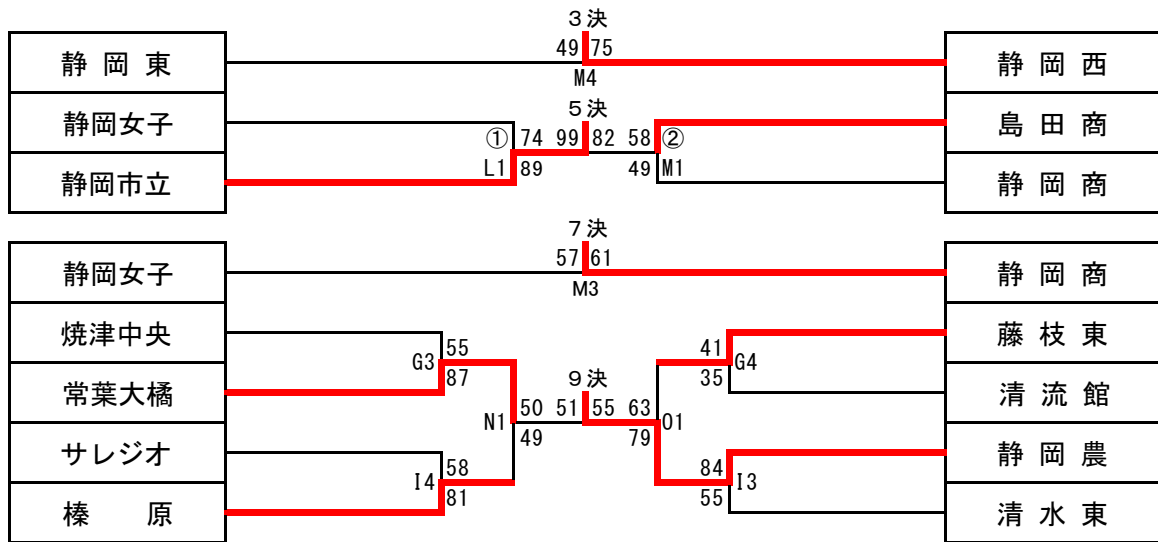

H30 中部選手権決勝トーナメント 女子

最終順位

1位	2位	3位	4位	5位	6位	7位	8位
東海大翔洋	清水南	静岡西	静岡東	静岡市立	島田商	静岡商	静岡女子
9位	10位	11, 12位		13~16位			
静岡農	常葉大橋	榛原	藤枝東	焼津中央	サレジオ	清流館	清水東

※常葉大常葉、駿河総合、藤枝順心、島田はウィンターカップ県ベスト8進出のため本大会は免除

H30 中部選手権決勝トーナメント 男子