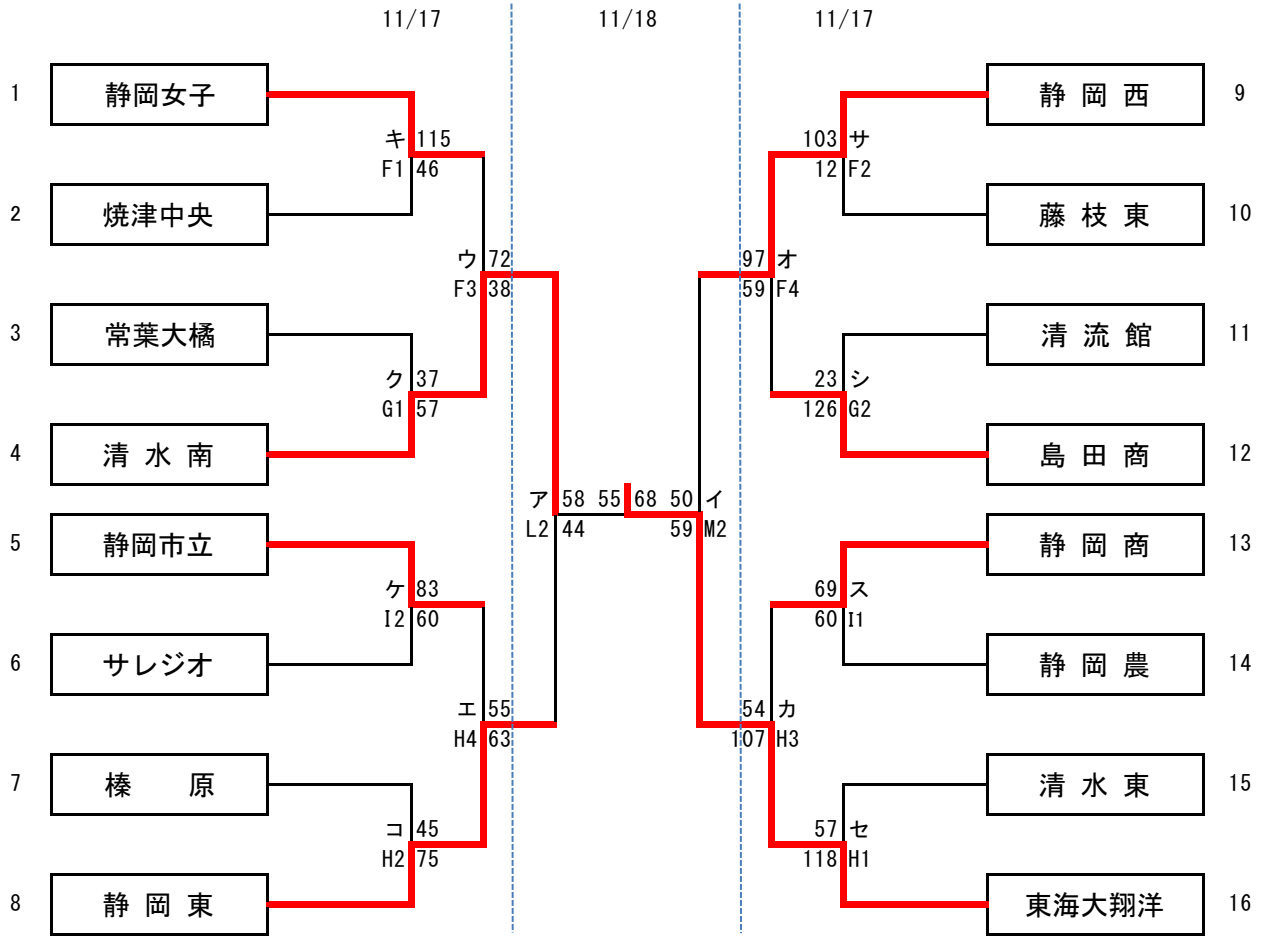

H30 中部選手権決勝トーナメント 女子

最終順位

1位	2位	3位	4位	5位	6位	7位	8位
東海大翔洋	清水南	静岡西	静岡東	静岡市立	島田商	静岡商	静岡女子
9位	10位	11, 12位		13~16位			
静岡農	常葉大橋	榛原	藤枝東	焼津中央	サレジオ	清流館	清水東

※常葉大常葉、駿河総合、藤枝順心、島田はウィンターカップ県ベスト8進出のため本大会は免除

H30 中部選手権決勝トーナメント 男子

最終順位

1位	2位	3位	4位	5位	6位	7位	8位
清水東	焼津中央	島田工	榛原	清水西	静岡東	城南静岡	東海大翔洋
9位	10位	11, 12位		13~16位			
静岡商	静岡	静岡農	常葉大橋	静岡城北	科学技術	藤枝東	静岡市立

※藤枝明誠、静岡学園はウィンターカップ県ベスト8進出のため本大会は免除