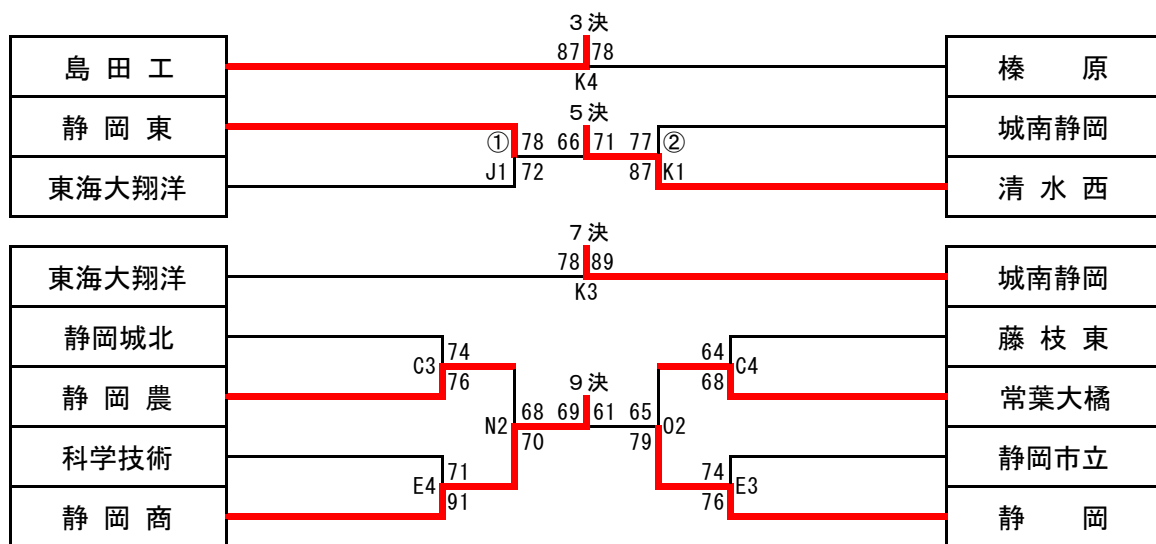

H30 中部選手権決勝トーナメント 女子

最終順位

1位	2位	3位	4位	5位	6位	7位	8位
東海大翔洋	清水南	静岡西	静岡東	静岡市立	島田商	静岡商	静岡女子
9位	10位	11, 12位		13~16位			
静岡農	常葉大橋	榛原	藤枝東	焼津中央	サレジオ	清流館	清水東

※常葉大常葉、駿河総合、藤枝順心、島田はウィンターカップ県ベスト8進出のため本大会は免除

H30 中部選手権決勝トーナメント 男子