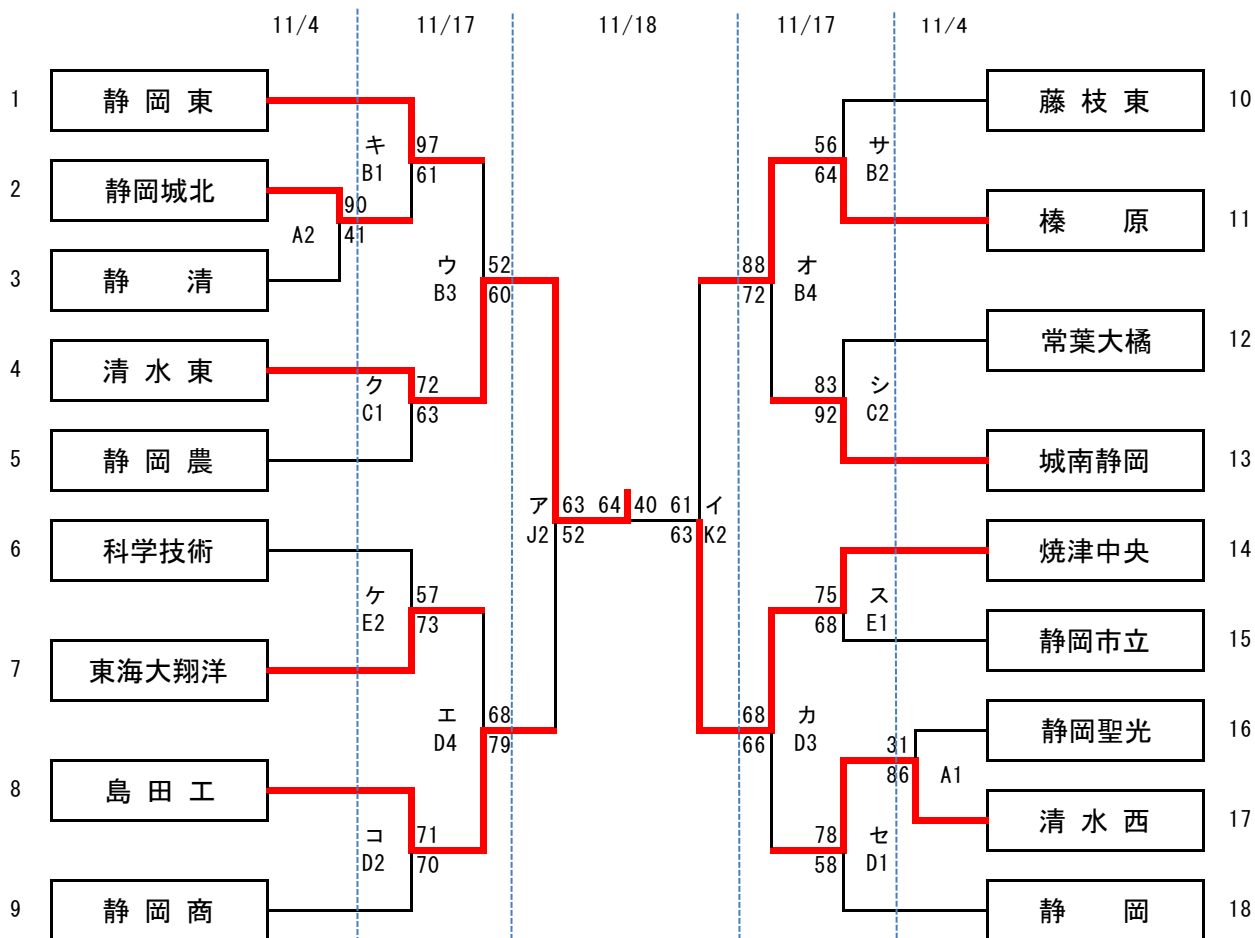

H30 中部選手権決勝トーナメント 女子

最終順位

1位	2位	3位	4位	5位	6位	7位	8位
東海大翔洋	清水南	静岡西	静岡東	静岡市立	島田商	静岡商	静岡女子
9位	10位	11, 12位		13~16位			
静岡農	常葉大橋	榛原	藤枝東	焼津中央	サレジオ	清流館	清水東

※常葉大常葉、駿河総合、藤枝順心、島田はウィンターカップ県ベスト8進出のため本大会は免除

H30 中部選手権決勝トーナメント 男子

最終順位

1位	2位	3位	4位	5位	6位	7位	8位
清水東	焼津中央	島田工	榛原	清水西	静岡東	城南静岡	東海大翔洋
9位	10位	11, 12位		13~16位			
静岡商	静岡	静岡農	常葉大橋	静岡城北	科学技術	藤枝東	静岡市立

※藤枝明誠、静岡学園はウィンターカップ県ベスト8進出のため本大会は免除