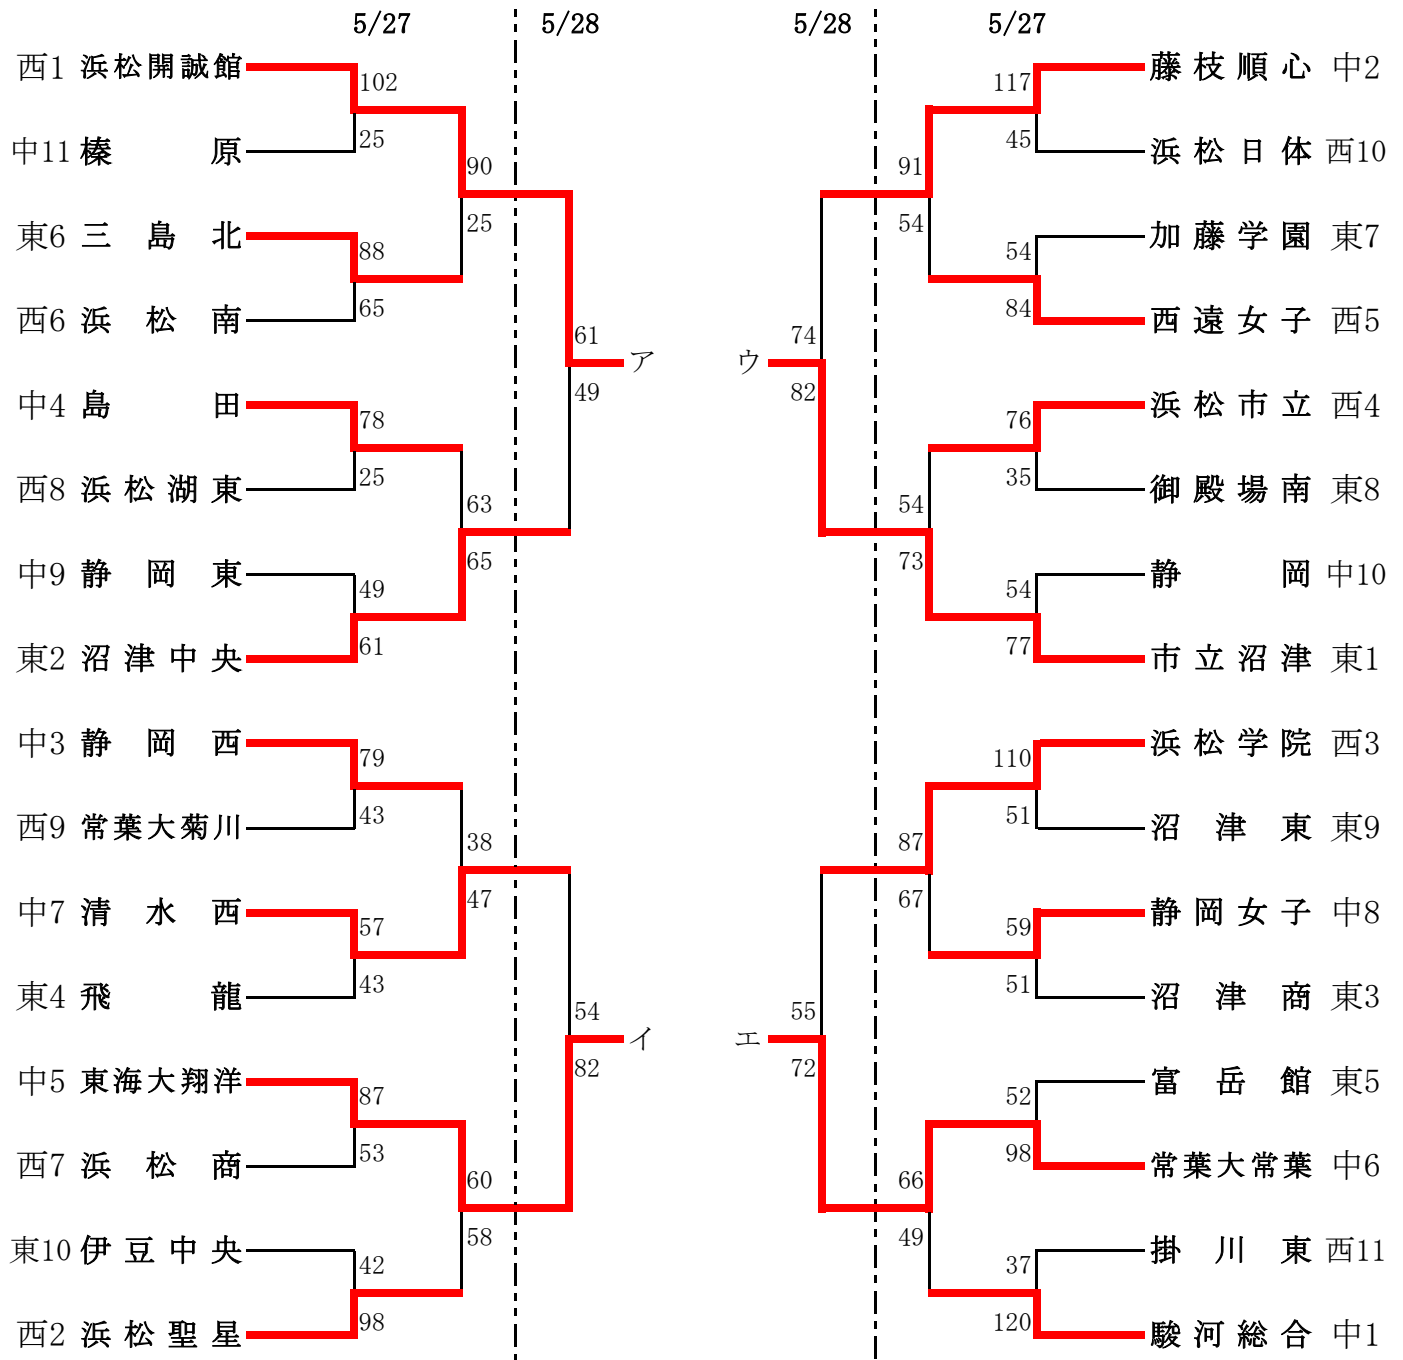

第65回静岡県高等学校総合体育大会バスケットボール競技組み合わせ

【 女子 】

優勝・準優勝は全国総体出場、3位までが東海総体(6/17, 18三重県AFG鈴鹿体育館、四日市中央緑地体育館)に出場

最終結果	6/3、6/4 エコパアリーナ於 男子決勝リーグ			
優勝 浜松開誠館 2年連続2回目 全国出場2年連続4回目 東海出場4年連続8回目	22 - 10 浜松開誠館 73 21 - 5 22 - 11	36 東海大翔洋 56 常葉大常葉 14 - 22	19 - 13 17 - 17 25 - 12 16 - 20	62 常葉大常葉 56 市立沼津
準優勝 東海大静岡翔洋 全国大会初出場 東海大会初出場	26 - 11 浜松開誠館 77 13 - 11 24 - 12 14 - 22	56 常葉大常葉 東海大翔洋 69	17 - 18 19 - 12 17 - 12 16 - 14	56 市立沼津
3位 市立沼津 東海出場2年連続23回目	17 - 11 浜松開誠館 60 6 - 14 17 - 9 20 - 6	40 市立沼津 常葉大常葉 82	21 - 19 20 - 16 25 - 29 16 - 14	78 東海大翔洋