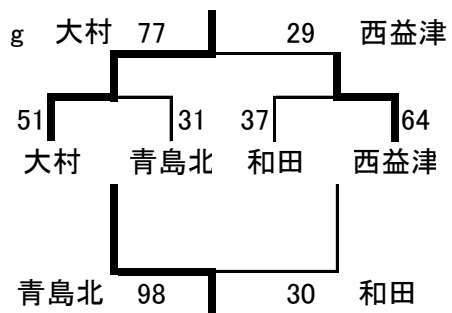

肥沼杯 1月28日(土) 予選リーグ 試合結果

<女子>

k	島田北	豊田	大洲
島田北	○	○	
豊田	●	○	
大洲	●	●	

i	葉梨	小川	島附
葉梨	○	○	
小川	●	○	
島附	●	●	

h	高洲	焼津	広幡
高洲	○	○	
焼津	●	△	
広幡	●	△	

l	青島	相良	金谷
青島	○	○	
相良	●	●	
金谷	●	○	