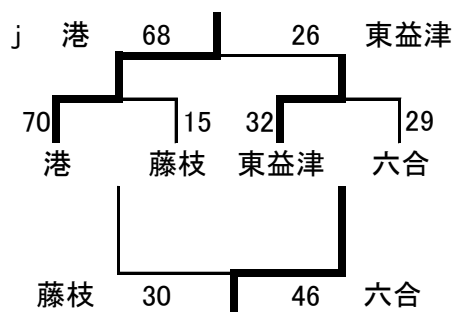

肥沼杯 1月28日(土) 予選リーグ 試合結果

<女子>

k	島田北	豊田	大洲
島田北	○	○	
豊田	●	○	
大洲	●	●	

i	葉梨	小川	島附
葉梨	○	○	
小川	●	○	
島附	●	●	

h	高洲	焼津	広幡
高洲	○	○	
焼津	●	△	
広幡	●	△	

l	青島	相良	金谷
青島	○	○	
相良	●	●	
金谷	●	○	