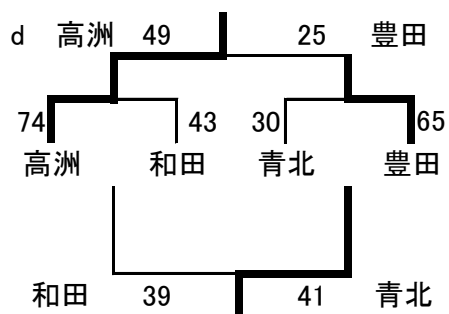

肥沼杯 1月28日(土) 予選リーグ 試合結果

<男子>

b

	島附	大井川	藤枝
島附		○ 62-23	○ 77-29
大井川	● 23-62		● 34-45
藤枝	● 29-77	○ 45-34	

c

	相良	西益津	小川
相良		● 50-56	○ 55-25
西益津	○ 56-50		○ 51-44
小川	● 25-55	● 44-51	

e

	大富	大洲	島田一
大富		○ 59-32	○ 93-20
大洲	● 32-59		○ 57-30
島田一	● 20-93	● 30-57	

f

	港	六合	広幡
港		○ 60-41	○ 68-29
六合	● 41-60		○ 64-46
広幡	● 29-68	● 46-64	