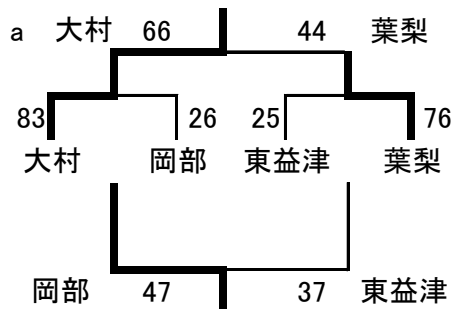

肥沼杯 1月28日(土) 予選リーグ 試合結果

<男子>

b

	島附	大井川	藤枝
島附		○ 62-23	○ 77-29
大井川	● 23-62		● 34-45
藤枝	● 29-77	○ 45-34	

c

	相良	西益津	小川
相良		● 50-56	○ 55-25
西益津	○ 56-50		○ 51-44
小川	● 25-55	● 44-51	

e

	大富	大洲	島田一
大富		○ 59-32	○ 93-20
大洲	● 32-59		○ 57-30
島田一	● 20-93	● 30-57	

f

	港	六合	広幡
港		○ 60-41	○ 68-29
六合	● 41-60		○ 64-46
広幡	● 29-68	● 46-64	