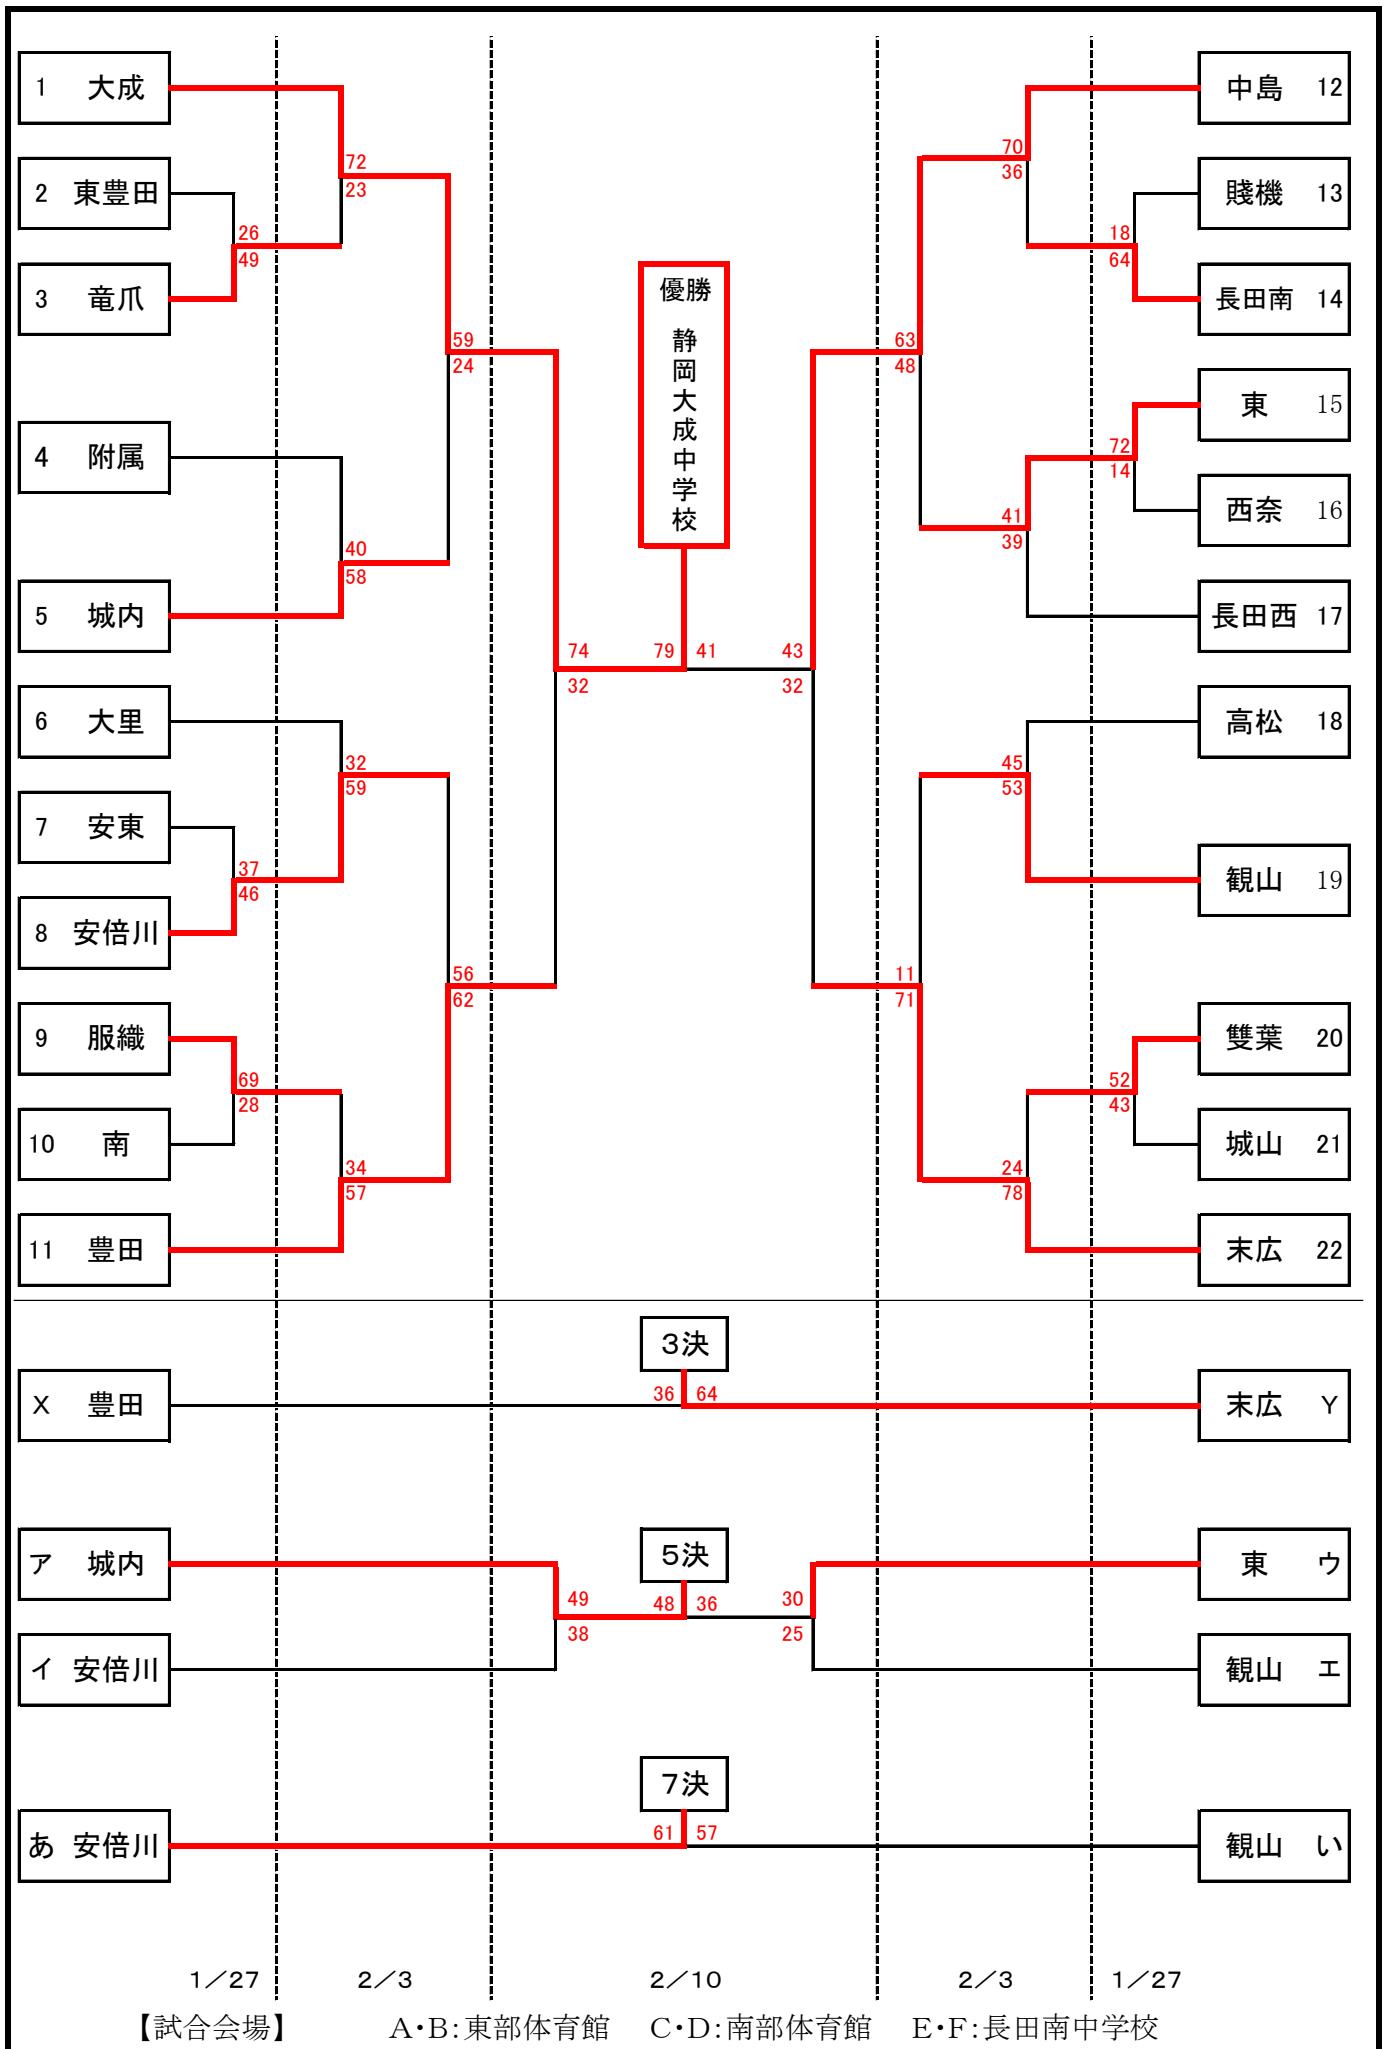

第15回 静岡市バスケットボール協会長杯 中学生の部 【女子】

1 大成

2 東豊田

3 竜爪

4 附属

5 城内

6 大里

7 安東

8 安倍川

9 服織

10 南

11 豊田

中島 12

賤機 13

長田南 14

東 15

西奈 16

長田西 17

高松 18

観山 19

双葉 20

城山 21

末広 22

X 豊田

3決

5決

7決

1/27

2/3

2/10

2/3

1/27