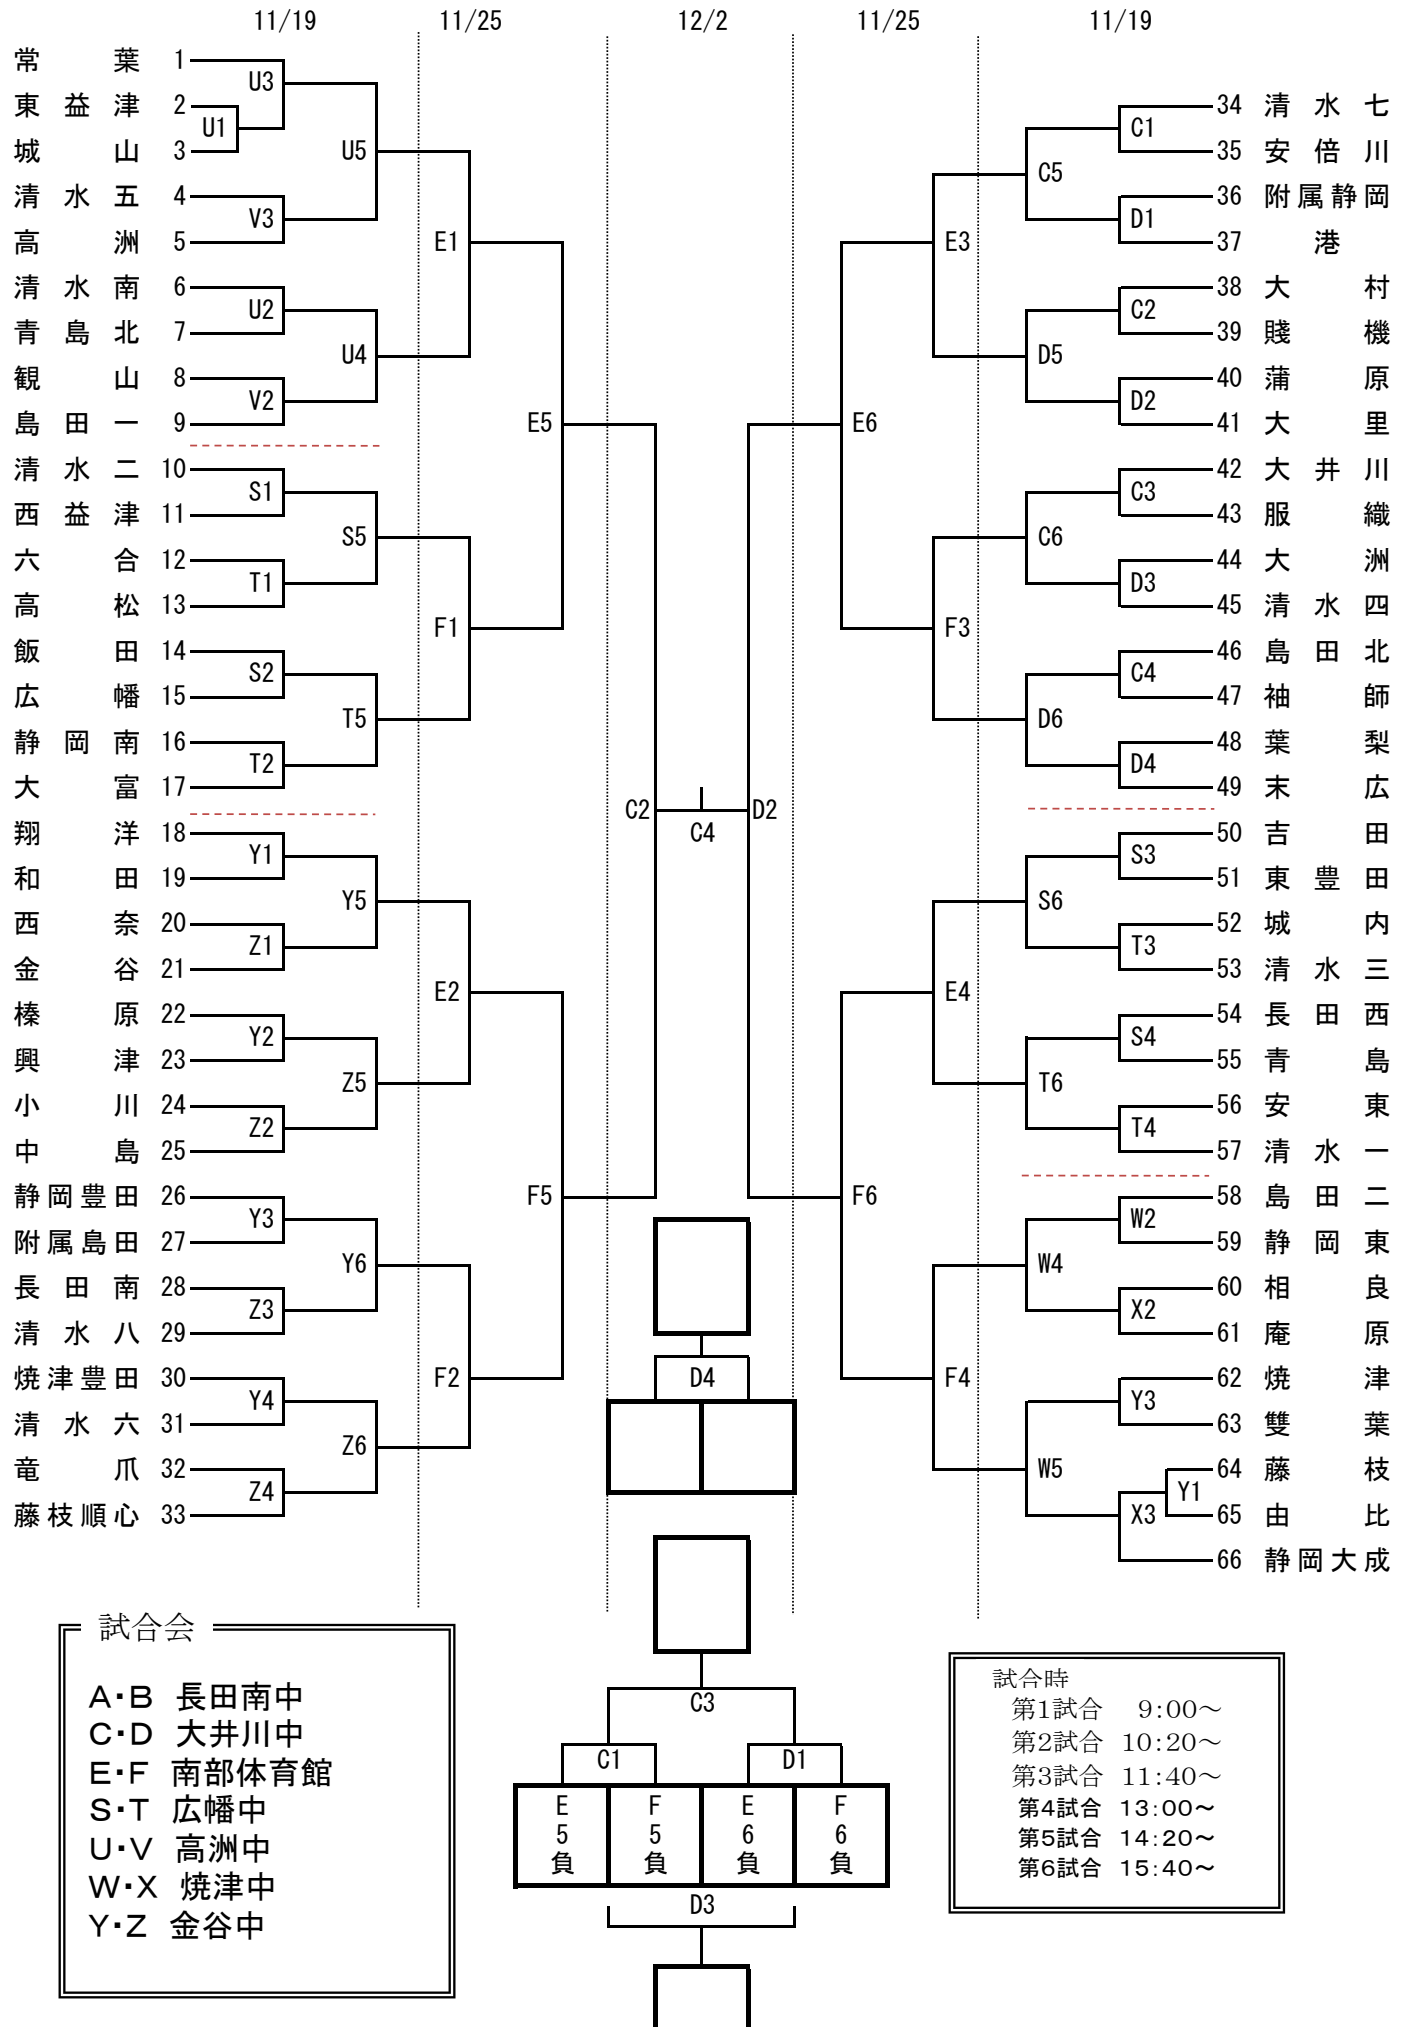

# 第30回 静岡県中部中学校新人バスケットボール選手権大会

《組み合わせ・女子の部》

試合会場

- A・B 長田南中
- C・D 大井川中
- E・F 南部体育館
- S・T 広幡中
- U・V 高洲中
- W・X 焼津中
- Y・Z 金谷中

試合時

- 第1試合 9:00～
- 第2試合 10:20～
- 第3試合 11:40～
- 第4試合 13:00～
- 第5試合 14:20～
- 第6試合 15:40～