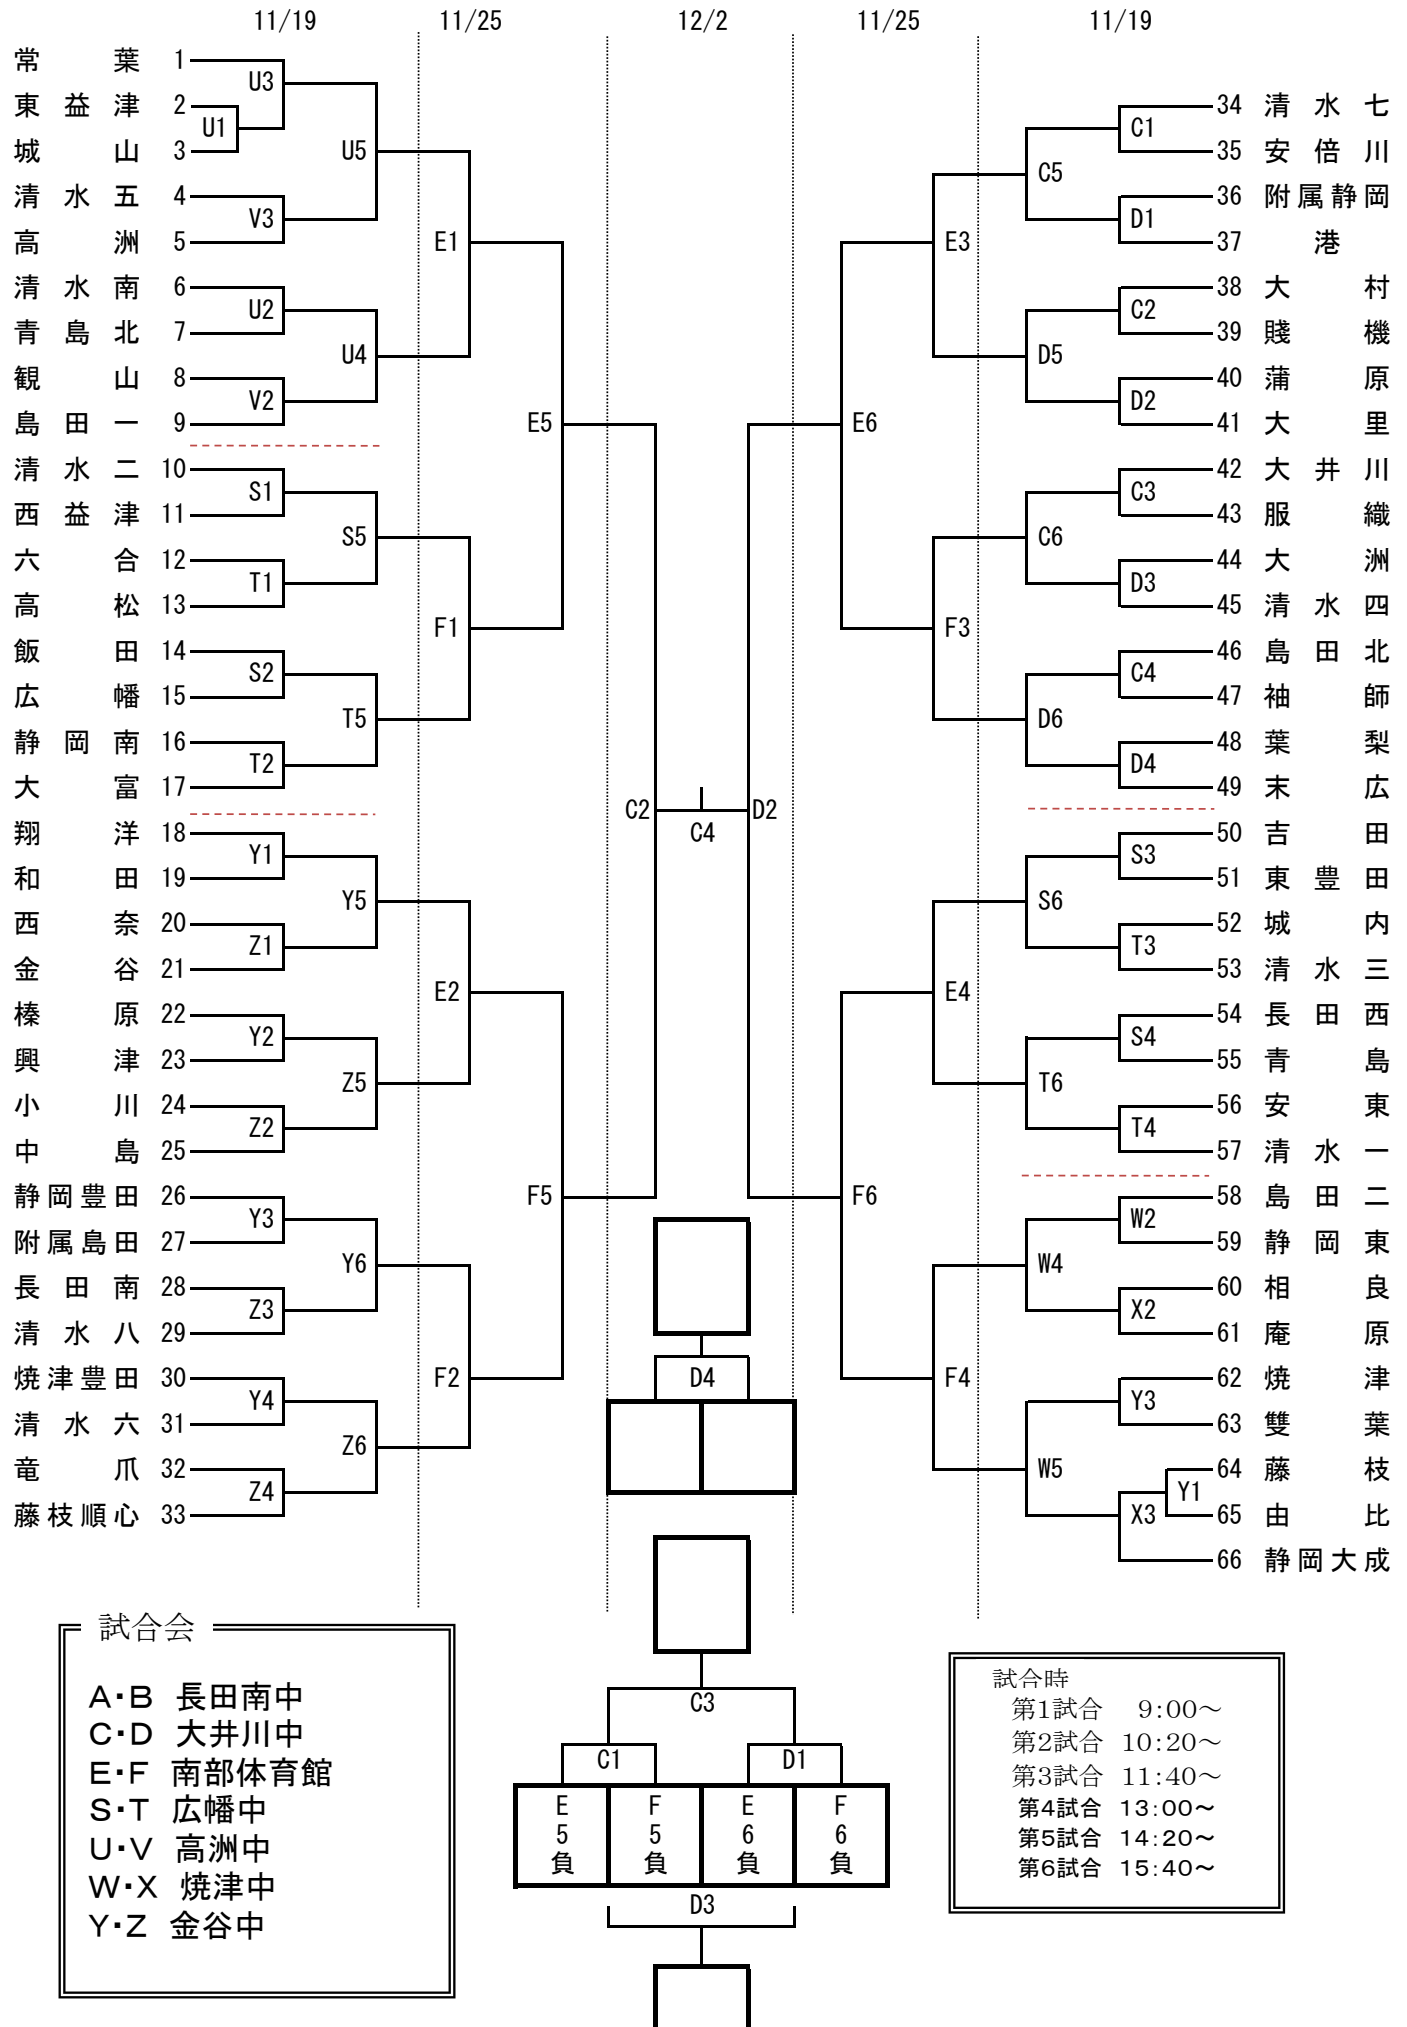

第30回 静岡県中部中学校新人バスケットボール選手権大会

《組み合わせ・女子の部》

試合会場

- A・B 長田南中
- C・D 大井川中
- E・F 南部体育館
- S・T 広幡中
- U・V 高洲中
- W・X 焼津中
- Y・Z 金谷中

試合時

- 第1試合 9:00～
- 第2試合 10:20～
- 第3試合 11:40～
- 第4試合 13:00～
- 第5試合 14:20～
- 第6試合 15:40～

結果

E 5 負	F 5 負	E 6 負	F 6 負
-------------	-------------	-------------	-------------