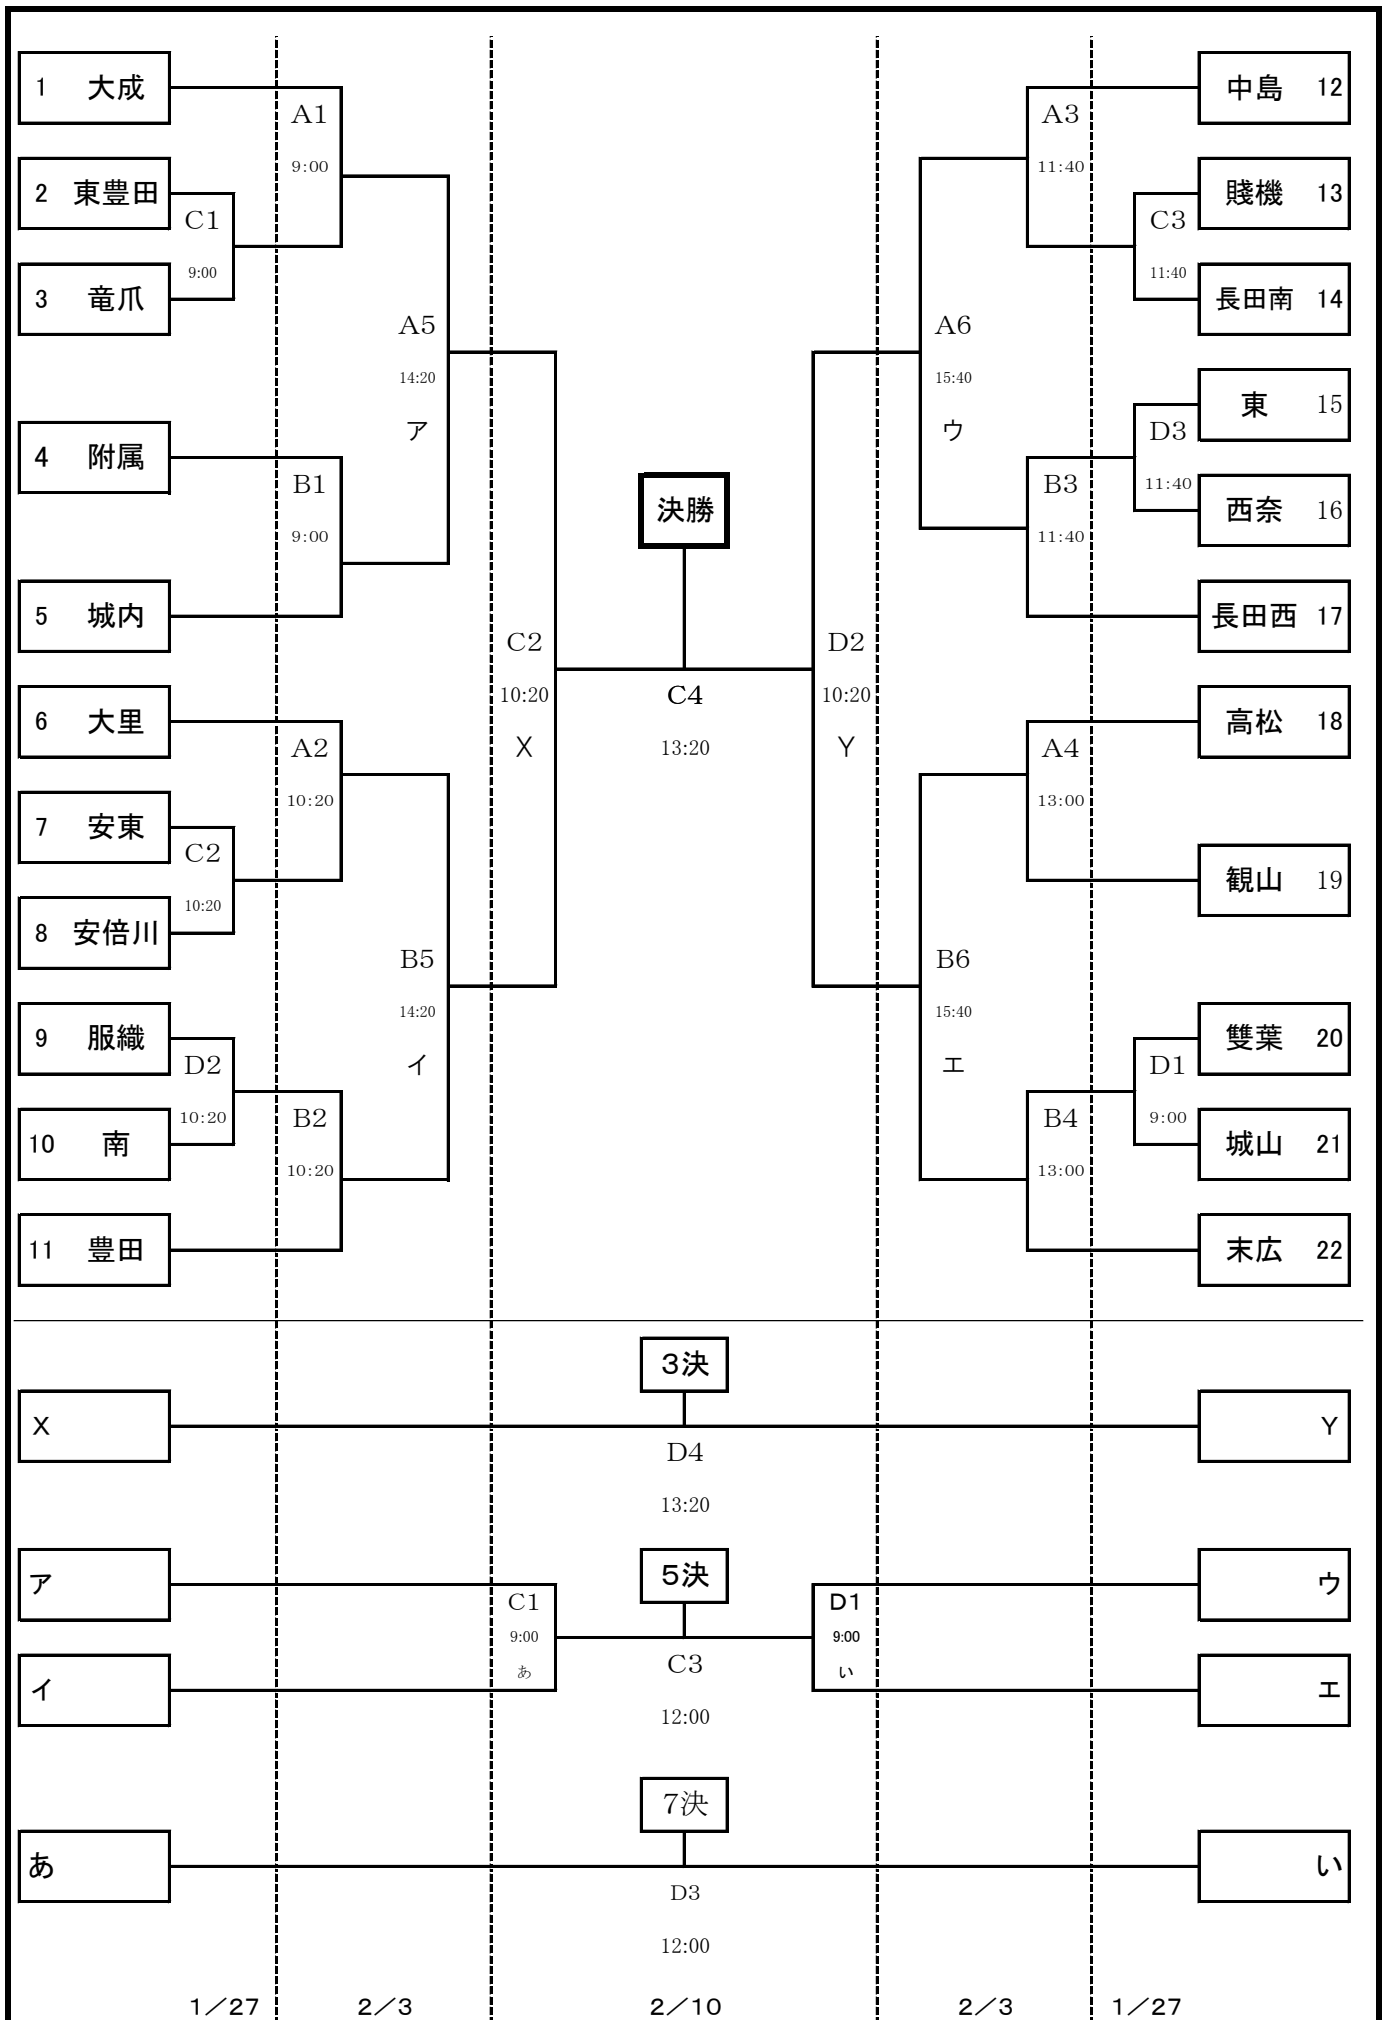

第15回 静岡市バスケットボール協会長杯 中学生の部 【女子】

【試合会場】

A・B: 東部体育館

C・D: 南部体育館

E・F: 長田南中学校