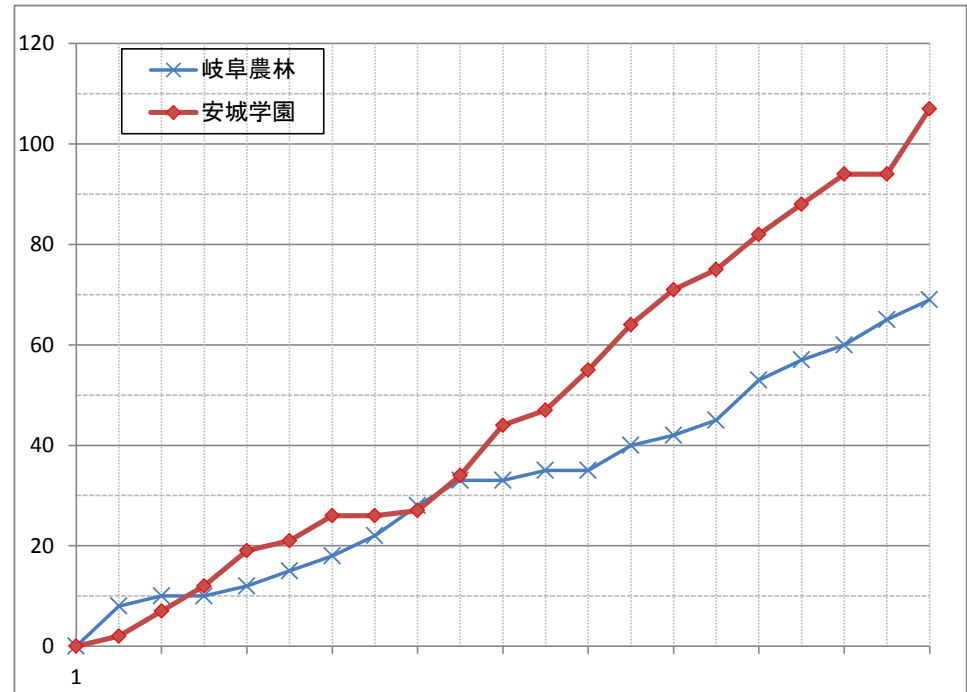

第32回東海高等学校バスケットボール新人大会

決勝リーグ

試合日	2019年2月9日
会場	このはなアリーナ
コート	Aコート
開始時間	11:00

TEAM A		TEAM B
岐阜農林 (岐阜)	69	107 安城学園 (愛知)
	15 - 21	
	18 - 23	
	12 - 31	
	24 - 32	
	OT	

TEAM A 岐阜農林 (岐阜)

No	S	選手名	PTS	3P	2P	FT	F
4	*	浅野 園	29	6	5	1	3
5	*	坂口 真奈美	10	0	4	2	5
6		吉田 真奈	6	2	0	0	1
7		岩永 和樹	0	0	0	0	0
8	*	和田 清美	13	3	2	0	2
9	DNP	国枝 希	0	0	0	0	0
10	DNP	柴田 紗吏	0	0	0	0	0
11	*	金武 蘭奈	8	0	4	0	4
12		守屋 実咲	0	0	0	0	4
13		大野 帆乃華	0	0	0	0	0
14	*	横田 佳愛	3	1	0	0	2
15	DNP	朝日 優阿	0	0	0	0	0
16	DNP	武田 真未	0	0	0	0	0
17	DNP	倉内 ひとみ	0	0	0	0	0
TEAM/COACH			/	/	/	/	
TOTAL			69	12	15	3	21

TEAM B 安城学園 (愛知)

No	S	選手名	PTS	3P	2P	FT	F
4		伊藤 芽衣	6	1	1	1	1
5	*	鈴木 かりん	18	0	6	6	1
6		中野 茉莉	4	0	1	2	1
7		清水 朝香	9	0	2	5	0
8	*	佐藤 愛夏	9	1	2	2	0
9		安保 明香里	2	0	1	0	2
10	*	齋藤 利恵	6	0	3	0	1
11		立花 蘭	11	1	4	0	0
12		片山 愛悠	7	1	2	0	0
13	*	近藤 はづき	16	4	2	0	0
14	DNP	森田 莉子	0	0	0	0	0
15	DNP	下地 深友	0	0	0	0	0
16	DNP	加藤 凜姫	0	0	0	0	0
17	*	小島 可蓮	17	5	1	0	0
18		大木 みいな	2	0	1	0	1
TEAM/COACH			/	/	/	/	
TOTAL			107	13	26	16	7

【 得点経過 】

【 戦評 】

1P、岐阜農林は2-2-1ゾーンディフェンス、安城学園はマンツーマンディフェンスでスタート。安城は⑤鈴木木の2Pで先制する。すかさず岐阜④浅野が3Pで返す。岐阜は足をよく動かしディフェンスで安城に攻撃のリズムを作らせない。岐阜⑤坂口、④浅野の3Pで確実に加点する。対する安城⑩小島、⑬近藤の3Pが決まり、残り5分30秒同点となり、安城タイムアウト。タイムアウト後、安城はオールコートマンツーマンディフェンスに変えた。攻撃のリズムをつかんだ安城は、ボールが回るようになり、内外のシュートが決まり始める。一方、岐阜は⑩金武のドライブ、⑧和田の3Pで応戦し、21-15、安城リードで終える。

2P、安城はマンツーマンディフェンス、岐阜は2-3ゾーンディフェンスでスタート。安城はボールを回し攻撃を仕掛けるも、ミスが続いてしまい、思うように得点を重ねられない。一方岐阜は、1対1や3Pを中心に加点し、残り4分で逆転。岐阜は高さを超える安城のリバウンドに対して、ファウルで止めざるを得なくなり、フリースローでの加点を許してしまう。残り1分55秒、安城は3Pで逆転する。安城は効果的に3Pが決まり、岐阜はなかなか得点できず、44-33、安城リードで2P終了。

3P、岐阜は2-3ゾーンディフェンス、安城はマンツーマンディフェンスでスタート。安城は⑩小島3P、⑤鈴木リバウンドシュートなどで確実に加点する。岐阜は1対1で攻撃するが、シュートが入らない。その中で岐阜⑤坂口の1対1で応戦するが、攻撃が単発に終わる。安城の攻撃のリズムが良くなり、落ち着いたボールさばきで出場選手がシュートチャンスを作り出し得点を重ね、75-45、安城30点リードで3P終了。

4P、両チームディフェンスは変わらずスタート。安城はベンチメンバーを出場させる余裕を見せる。岐阜は④浅野、⑤坂口の1対1を中心に得点を重ねる場面が増える。ディフェンスも粘り強く続けるが、リバウンドを取るまで至らず、失点を許してしまい点差が縮まらない。安城は4Pから出場したメンバーが気迫のこもったプレーを続け、追隨を許さず、107-69で安城が勝利した。

戦評(文責)

木村瞳(富士高校)

記入者

望月洋(清水東高校)