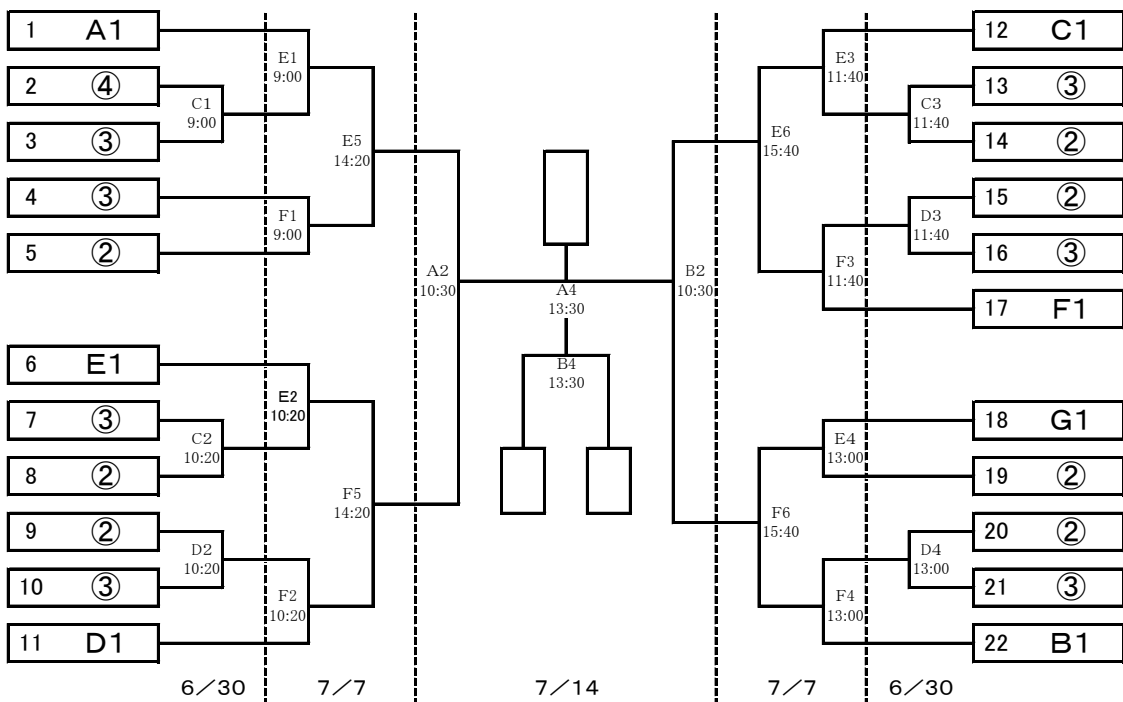

	19	20	21	22
	豊田	末広	服織	美和
19	豊田	6月24日 C4	6月24日 D4	
20	末広	6月24日 C4	6月24日 D4	
21	服織	6月24日 D4	6月24日 E6	
22	美和	6月24日 D4	6月24日 E6	

試合開始時刻 23日

開会式 8:40~  
 第1試合 9:10~  
 第2試合 10:30~  
 第3試合 11:50~  
 第4試合 13:10~

24日 南部 中央

第1試合 9:00~ 9:00~  
 第2試合 10:20~ 10:20~  
 第3試合 11:40~ 12:40~  
 第4試合 13:00~ 14:00~  
 第5試合 14:20~  
 第6試合 15:40~

【決勝トーナメント】6/30[中央C・D]、7/7[南部E・F]、14[北部A・B]

試合開始時刻

6/30 第1試合 9:00~ 第2試合 10:20~ 第3試合 11:40~ 第4試合 13:00~

7/7 第1試合 9:00~ 第2試合 10:20~ 第3試合 11:40~ 第4試合 13:00~ 第5試合 14:20~ 第6試合 15:40~

7/14 第1試合 9:00~ 第2試合 10:30~ 第3試合 12:00~ 第4試合 13:30~ 閉会式 14:50

1 各ブロック1位チームは、指定されたシード位置に入る。

2 各ブロック2、3、4位チームは抽選。(6/25 18:00来てこ)