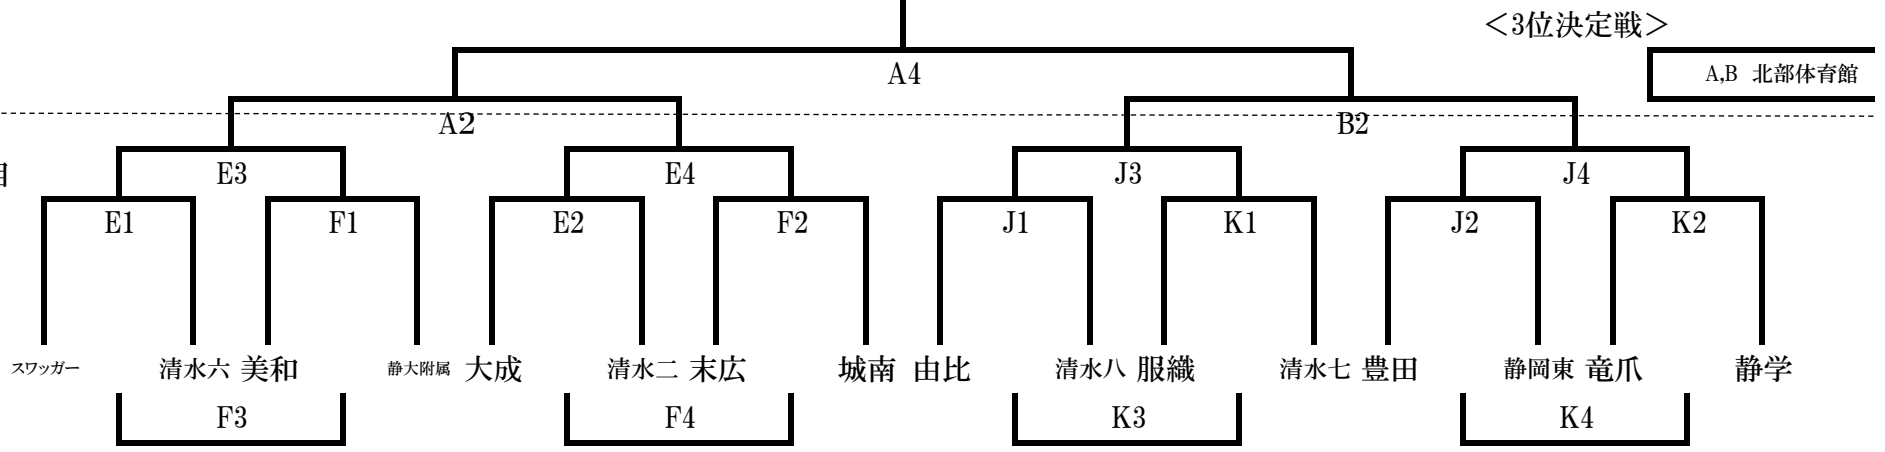

～3、4日目～

4日目

北部体育館会場 ①9:00～(女子)、②10:20～(男子)、③11:40～(女子)、④13:00～(男子)

*大会4日目の北部体育館会場は、男女合同で大会を運営するため、男女が交互に試合を行います。

3日目

長田体育館会場 ①9:00～、②10:20～、③12:30～、④13:50～

豊田中会場 ①9:00～、②10:20～、③12:30～、④13:50～

4日目