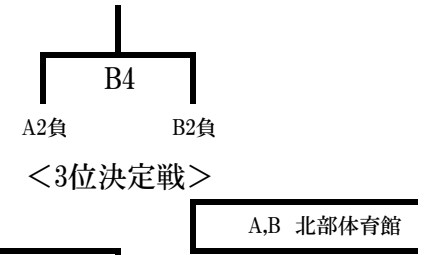

～3、4日目～

4日目

北部体育館会場 ①9:00～(女子)、②10:20～(男子)、③11:40～(女子)、④13:00～(男子)

*大会4日目の北部体育館会場は、男女合同で大会を運営するため、男女が交互に試合を行います。

3日目

長田体育館会場 ①9:00～、②10:20～、③12:30～、④13:50～

豊田中会場 ①9:00～、②10:20～、③12:30～、④13:50～

4日目