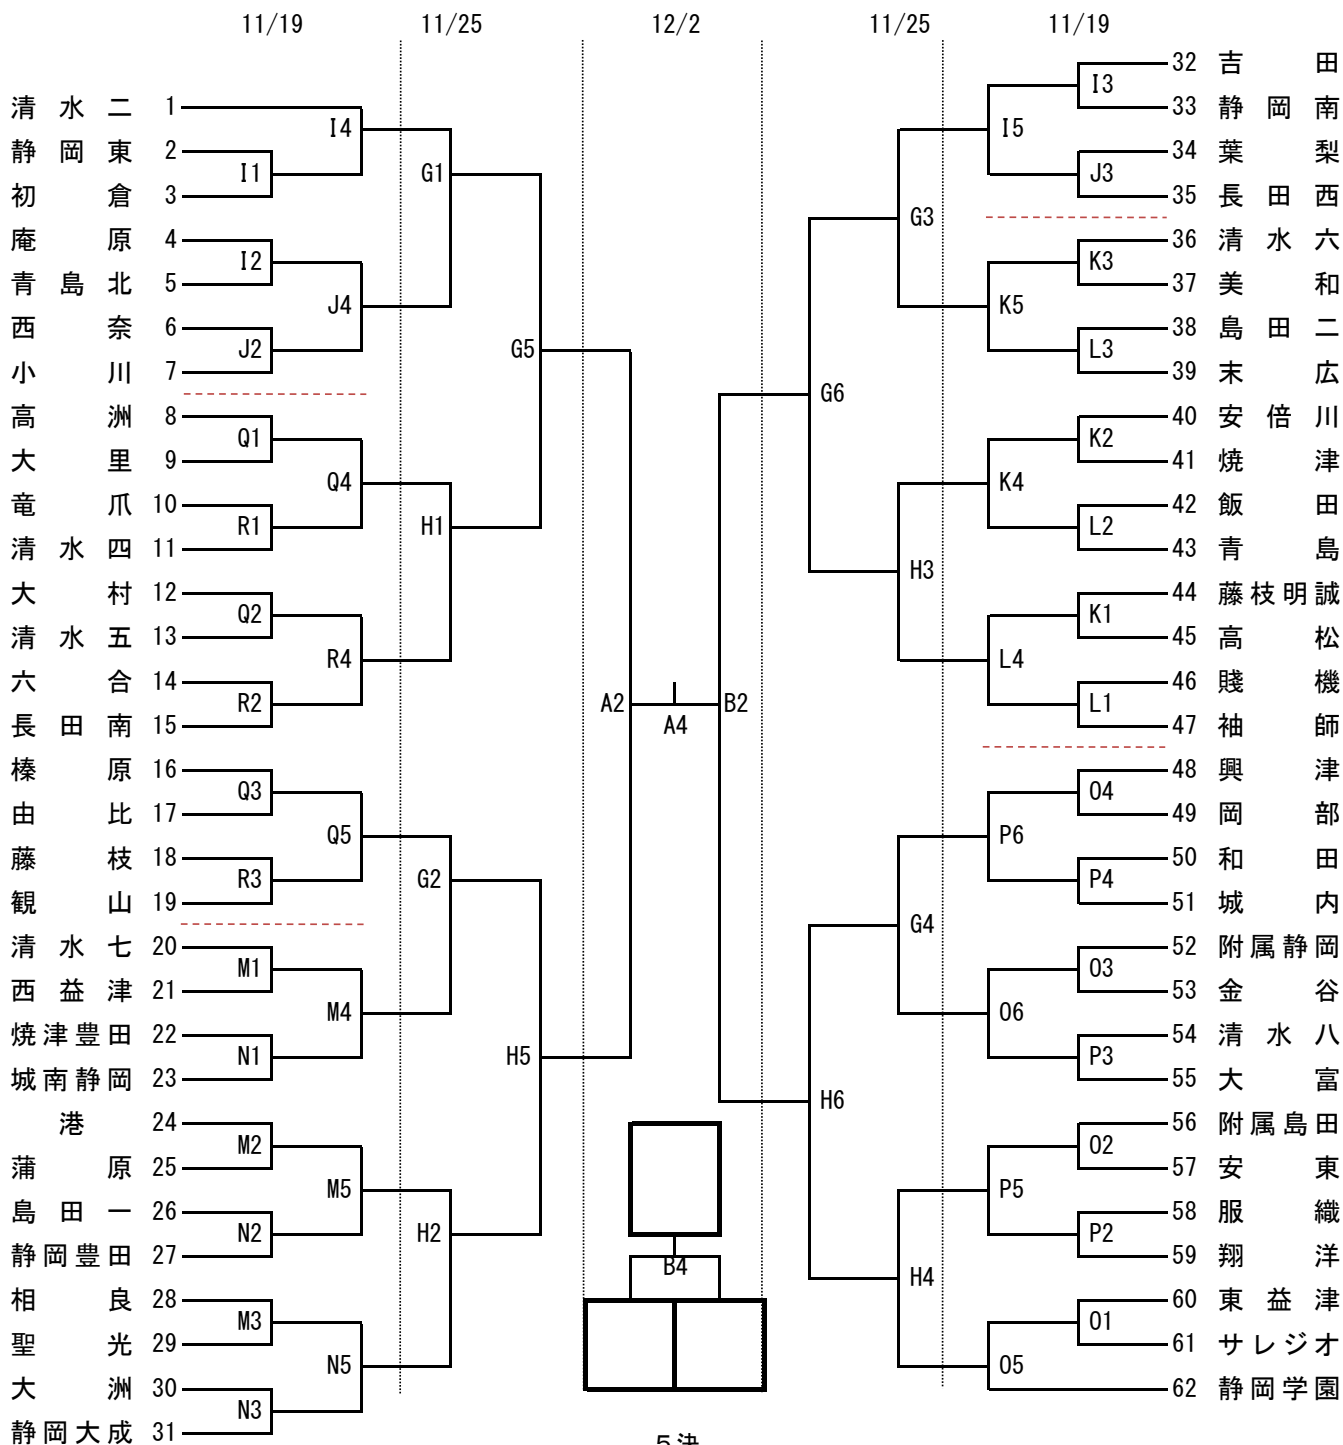

第30回 静岡県中部中学校新人バスケットボール選手権大会

《組み合わせ・男子の部》

試合会場	
A・B	長田南中
C・D	大井川中
G・H	東部体育館
I・J	初倉中
K・L	青島中
M・N	相良中
O・P	東益津中
Q・R	藤枝中

試合時間	
第1試合	9:00～
第2試合	10:20～
第3試合	11:40～
第4試合	13:00～
第5試合	14:20～
第6試合	15:40～