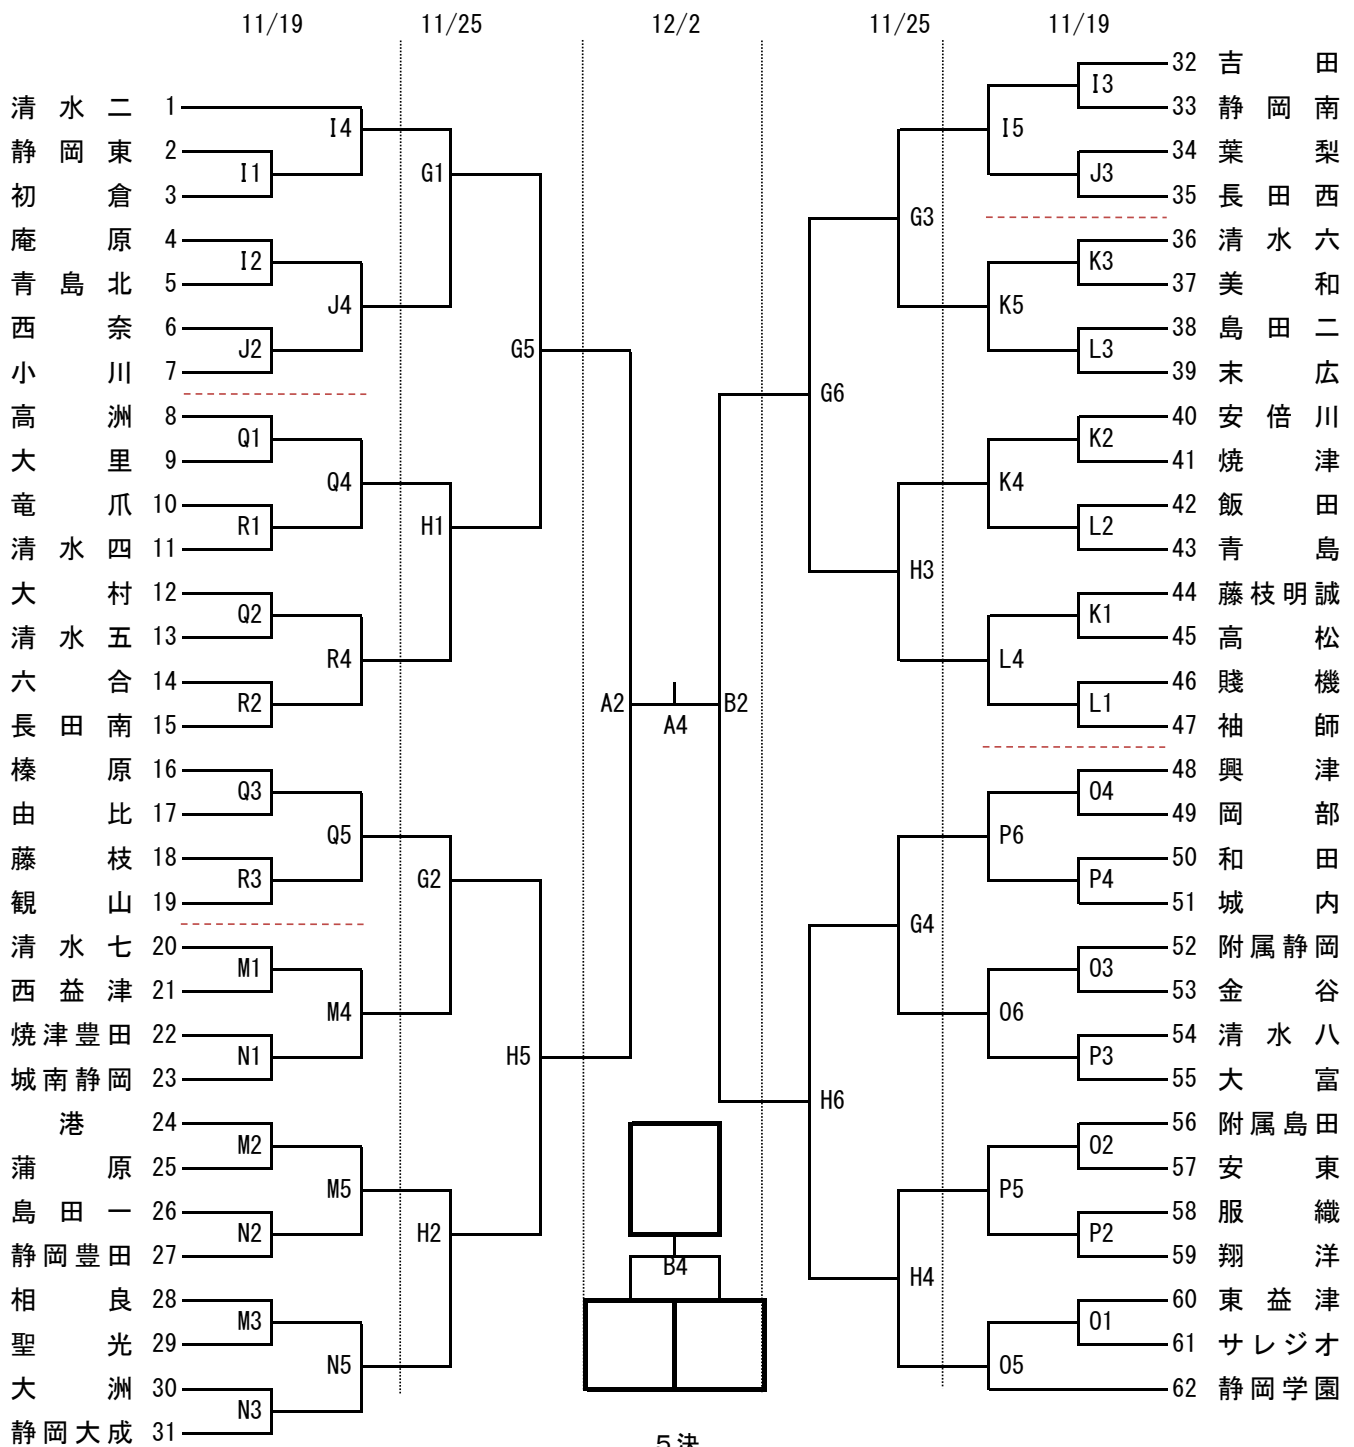

第30回 静岡県中部中学校新人バスケットボール選手権大会

《組み合わせ・男子の部》

試合会場	
A・B	長田南中
C・D	大井川中
G・H	東部体育館
I・J	初倉中
K・L	青島中
M・N	相良中
O・P	東益津中
Q・R	藤枝中

試合時間			
第1試合	9:00～	第4試合	13:00～
第2試合	10:20～	第5試合	14:20～
第3試合	11:40～	第6試合	15:40～