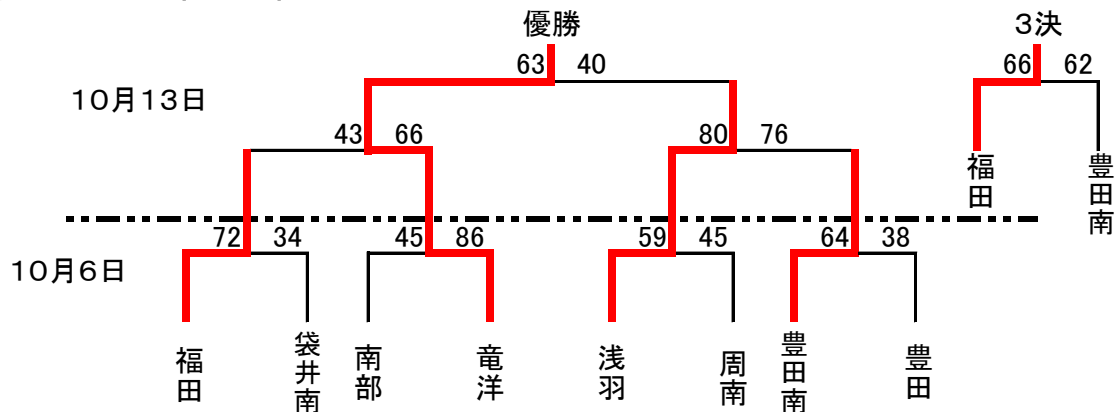

男子予選リーグ 1日目・2日目 (→上位2位まで決勝トーナメントへ)

Aリーグ(第1シード)

	周南	福田	森
周南		●51-59	○41-33
福田	○59-51		○57-42
森	●42-57	●33-41	

Bリーグ(第2シード)

	袋井	磐田第一	豊田	南部
袋井		●40-55	○53-44	●40-55
磐田第一	○55-40		●29-40	●35-60
豊田	●44-53	○40-29		○39-37
南部	○55-40	○60-35	●37-39	

Cリーグ(第3シード)

	城山	旭が丘	浅羽	袋井南
城山		○47-27	●20-69	●35-51
旭が丘	●27-47		●25-102	●39-80
浅羽	○69-20	○102-25		○54-31
袋井南	○51-35	○80-39	●31-54	

Dリーグ(第4シード)

	竜洋	豊田南	向陽	神明
竜洋		○58-35	○138-2	○55-42
豊田南	●35-58		○147-11	○60-41
向陽	●2-138	●11-147		●11-104
神明	●42-55	●41-60	○104-11	

男子決勝トーナメント 2日目・3日目