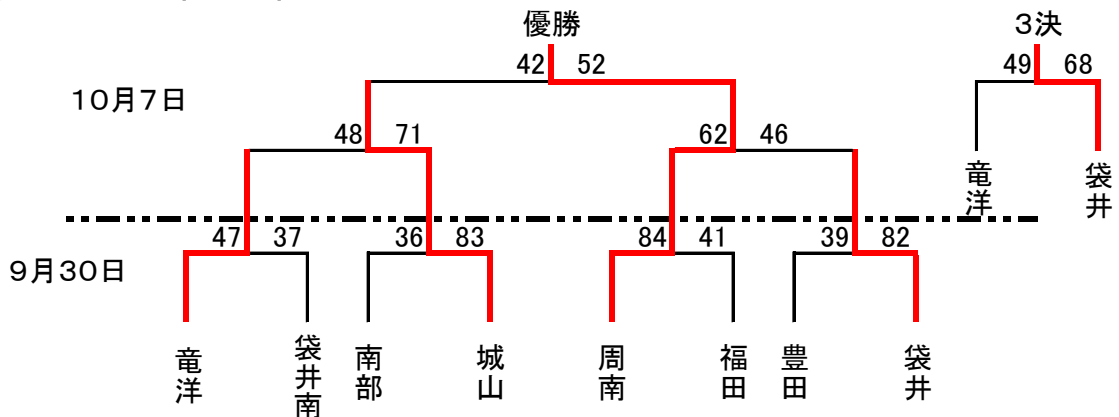

Aリーグ(第1シード)

Bリーグ(第2シード)

男子予選リーグ 1日目・2日目 (→上位2位まで決勝トーナメントへ)

Aリーグ(第1シード)

	竜洋	福田	森
竜洋		○51-33	○66-24
福田	●33-51		○69-46
森	●24-66	●46-69	

Bリーグ(第2シード)

	袋井	向陽	南部	豊南
袋井		○74-34	○61-36	○59-50
向陽	●34-74		●23-66	●35-44
南部	●36-61	○66-23		○48-44
豊南	●50-59	○44-35	●44-48	

Cリーグ(第3シード)

	周南	神明	磐一	袋南
周南		○73-21	○93-39	○53-25
神明	●21-73		○31-29	●39-61
磐一	●39-93	●29-31		●35-51
袋南	●25-53	○61-39	○51-35	

Dリーグ(第4シード)

	浅羽	豊田	城山	旭が丘
浅羽		●47-50	●41-65	○76-50
豊田	○50-47		●34-71	○99-38
城山	○65-41	○71-34		○68-32
旭が丘	●50-76	●38-99	●32-68	

男子決勝トーナメント 2日目・3日目