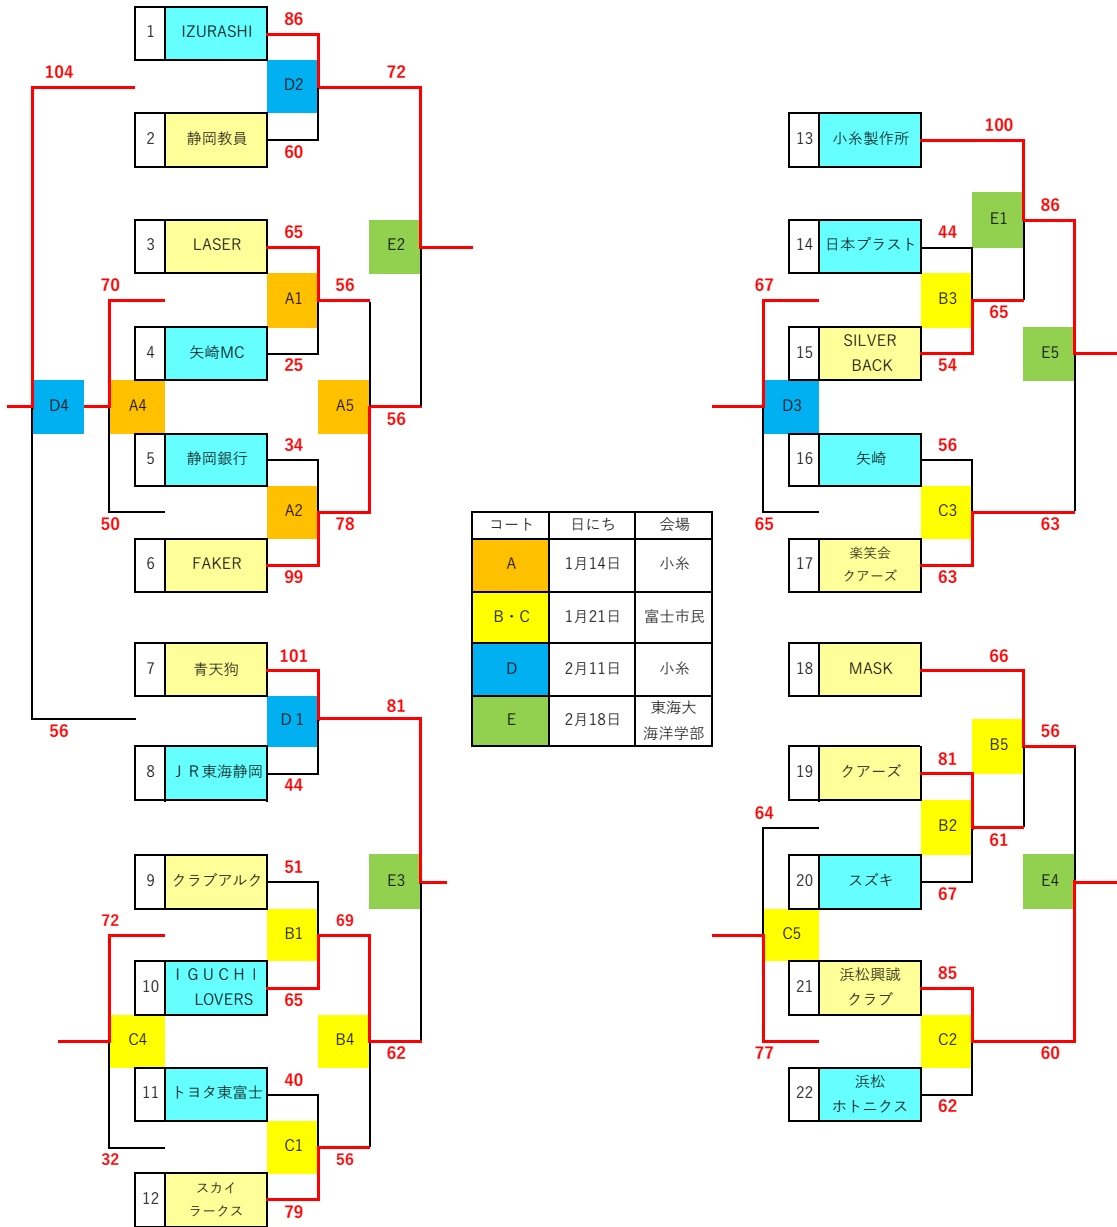

静岡県社会人連盟プレ大会

- ・各ブロック優勝チームは1部推薦
- ・各ブロック準優勝チームの中でゴールアベレージが高い2チームが1部推薦（ゴールアベレージ算出方法は下記）
- ・0勝の5チームの中でゴールアベレージが低い4チームは3部推薦
- ・上記に当てはまらないチームは2部推薦

【ゴールアベレージ算出方法】

総得点／総失点

ゴールアベレージ 準優勝チーム							
チーム	ポイント	1	2	3	合計	ゴールアベレージ	順位
FAKER	得点	99	78	56	233	1.4383	1
	失点	34	56	72	162		
IGUCHI LOVERS	得点	65	69	62	196	1.0426	2
	失点	51	56	81	188		
楽笑会クアーズ	得点	63	63		126	0.8873	4
	失点	56	86		142		
MASK	得点	66	56		122	1.0083	3
	失点	61	60		121		

ゴールアベレージ 0勝チーム							
チーム	ポイント	1	2	3	合計	ゴールアベレージ	順位
静岡銀行	得点	34	50		84	0.497	3
	失点	99	70		169		
トヨタ東富士	得点	40	32		72	0.4768	5
	失点	79	72		151		
スズキ	得点	67	64		131	0.8291	2
	失点	81	77		158		
矢崎	得点	56	65		121	0.9308	1
	失点	63	67		130		
JR東海静岡	得点	44	56		100	0.4878	4
	失点	101	104		205		