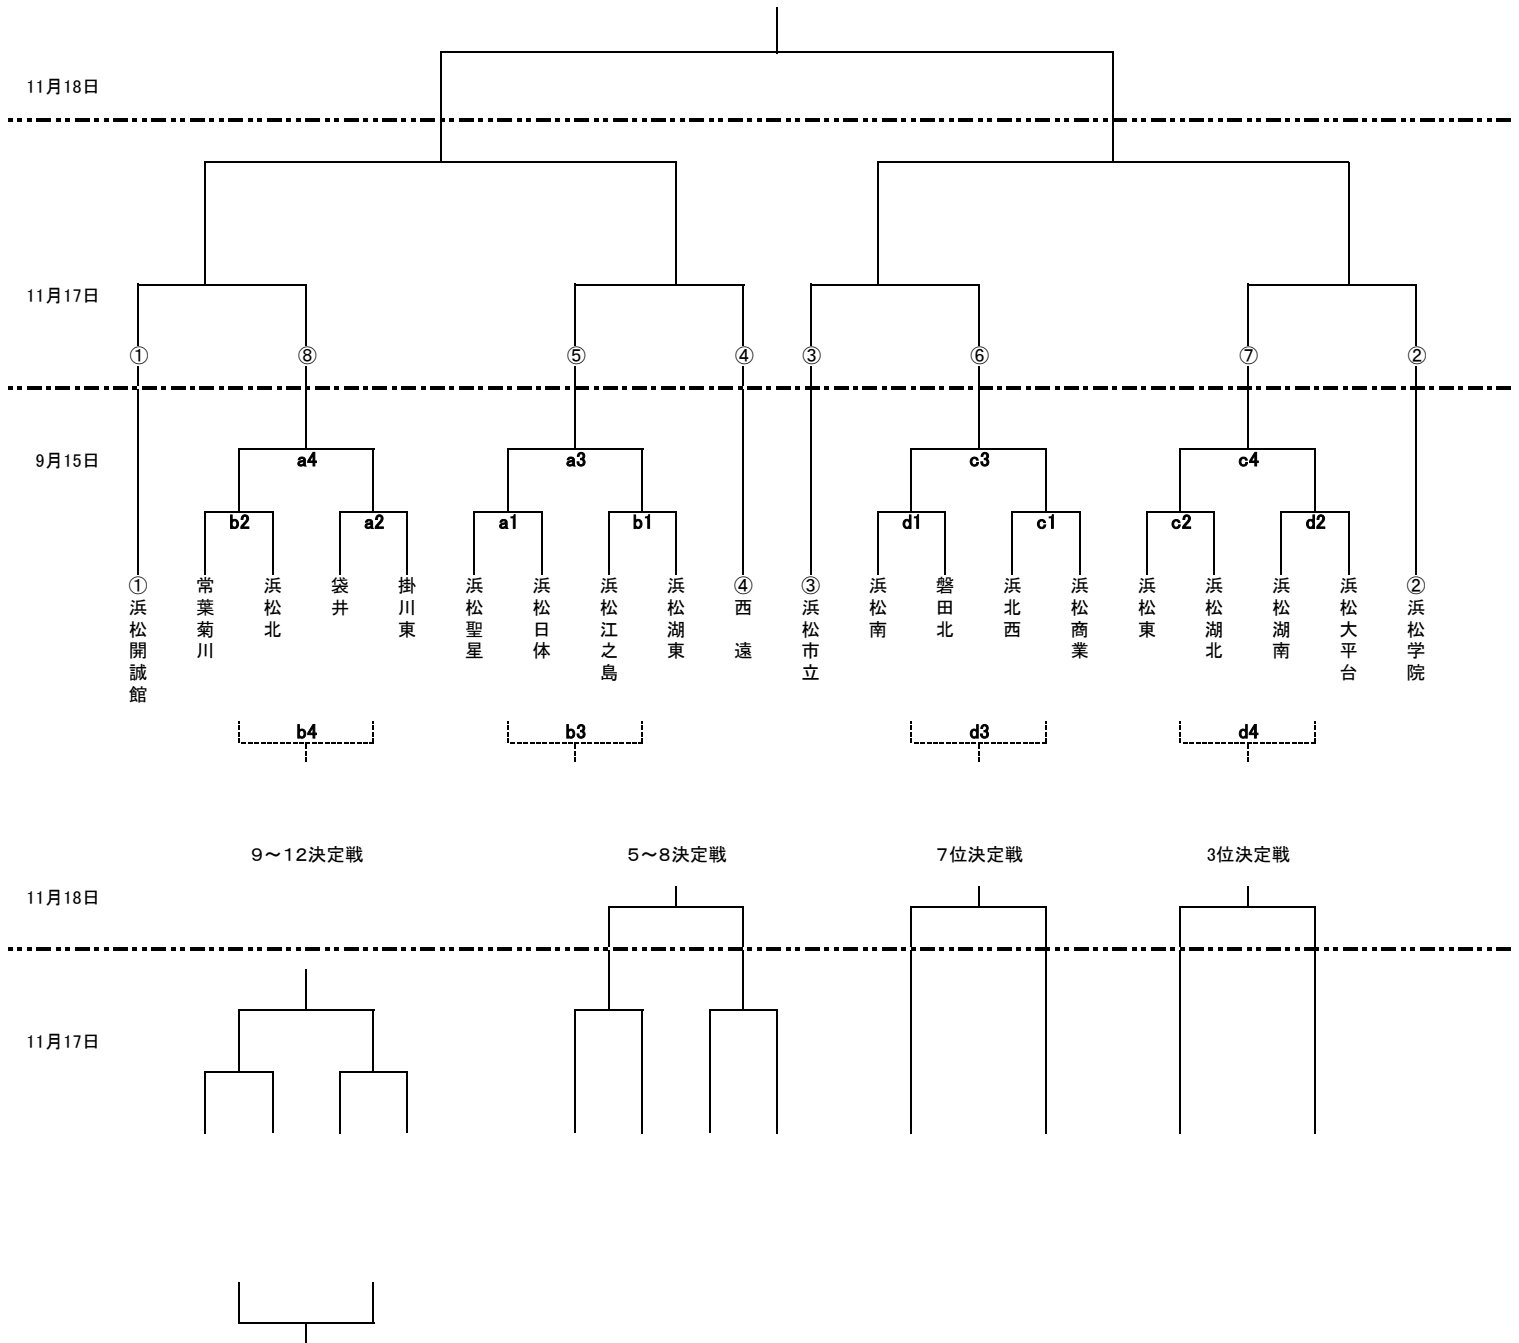

平成30年度 決勝トーナメント

選抜大会前

女子

会場

9月15日

ab 浜松湖東

cd 浜松東

11月17日

常葉大学浜松

9~12位のチーム

11月18日

浜松聖星