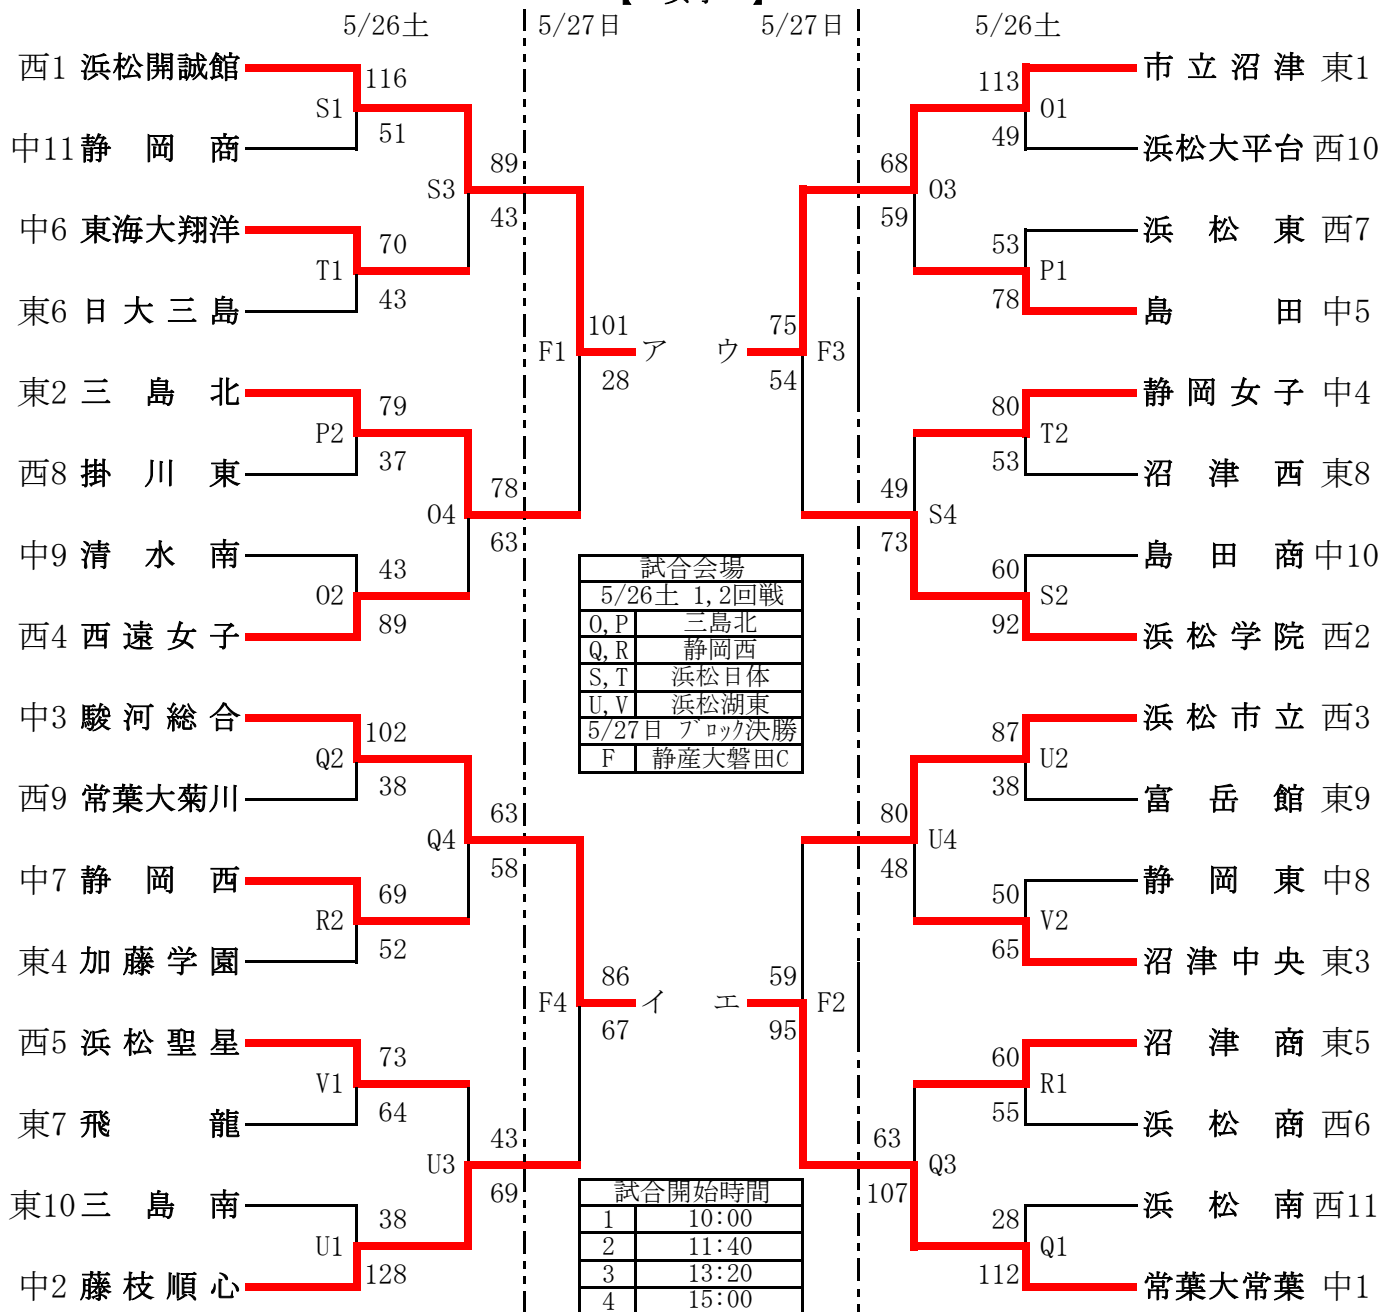

# 第66回静岡県高等学校総合体育大会バスケットボール競技組み合わせ

【 女子 】

期日	時刻	会場	コート	対戦
6/2土	11:00	エコパアリーナ	C	① F1の敗者 対 F4の敗者
	12:40		D	② F3の敗者 対 F2の敗者
	14:20		D	①の勝者 対 ②の勝者
6/3日	10:00	エコパアリーナ	A	ア対イの勝者 対 ウ対エの敗者
	13:30		B	ア対イの敗者 対 ウ対エの勝者
			A	ア対イの勝者 対 ウ対エの勝者
			B	ア対イの敗者 対 ウ対エの敗者