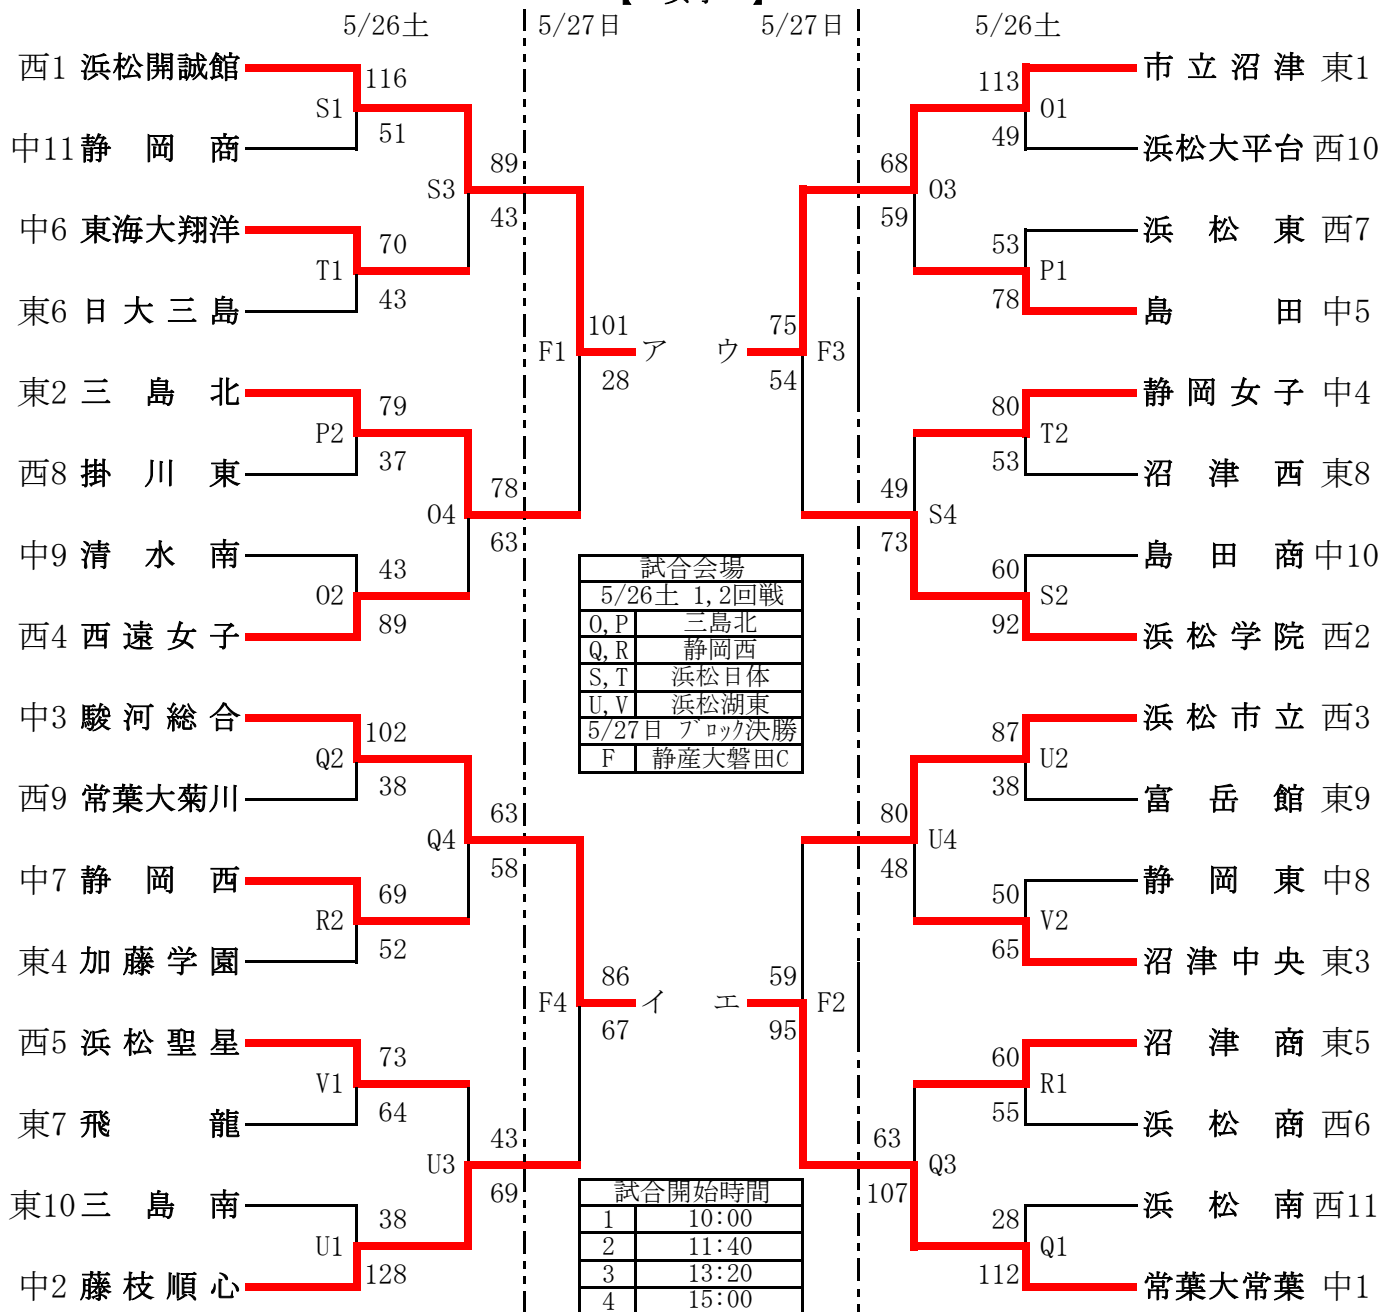

第66回静岡県高等学校総合体育大会バスケットボール競技組み合わせ

【女子】

期日	時刻	会場	コート	対戦
6/2土	11:00	エコパアリーナ	C	① F1の敗者 対 F4の敗者
	12:40		D	② F3の敗者 対 F2の敗者
	14:20		D	①の勝者 対 ②の勝者
6/3日	10:00	エコパアリーナ	A	ア対イの勝者 対 ウ対エの敗者
	13:30		B	ア対イの敗者 対 ウ対エの勝者
			A	ア対イの勝者 対 ウ対エの勝者
			B	ア対イの敗者 対 ウ対エの敗者