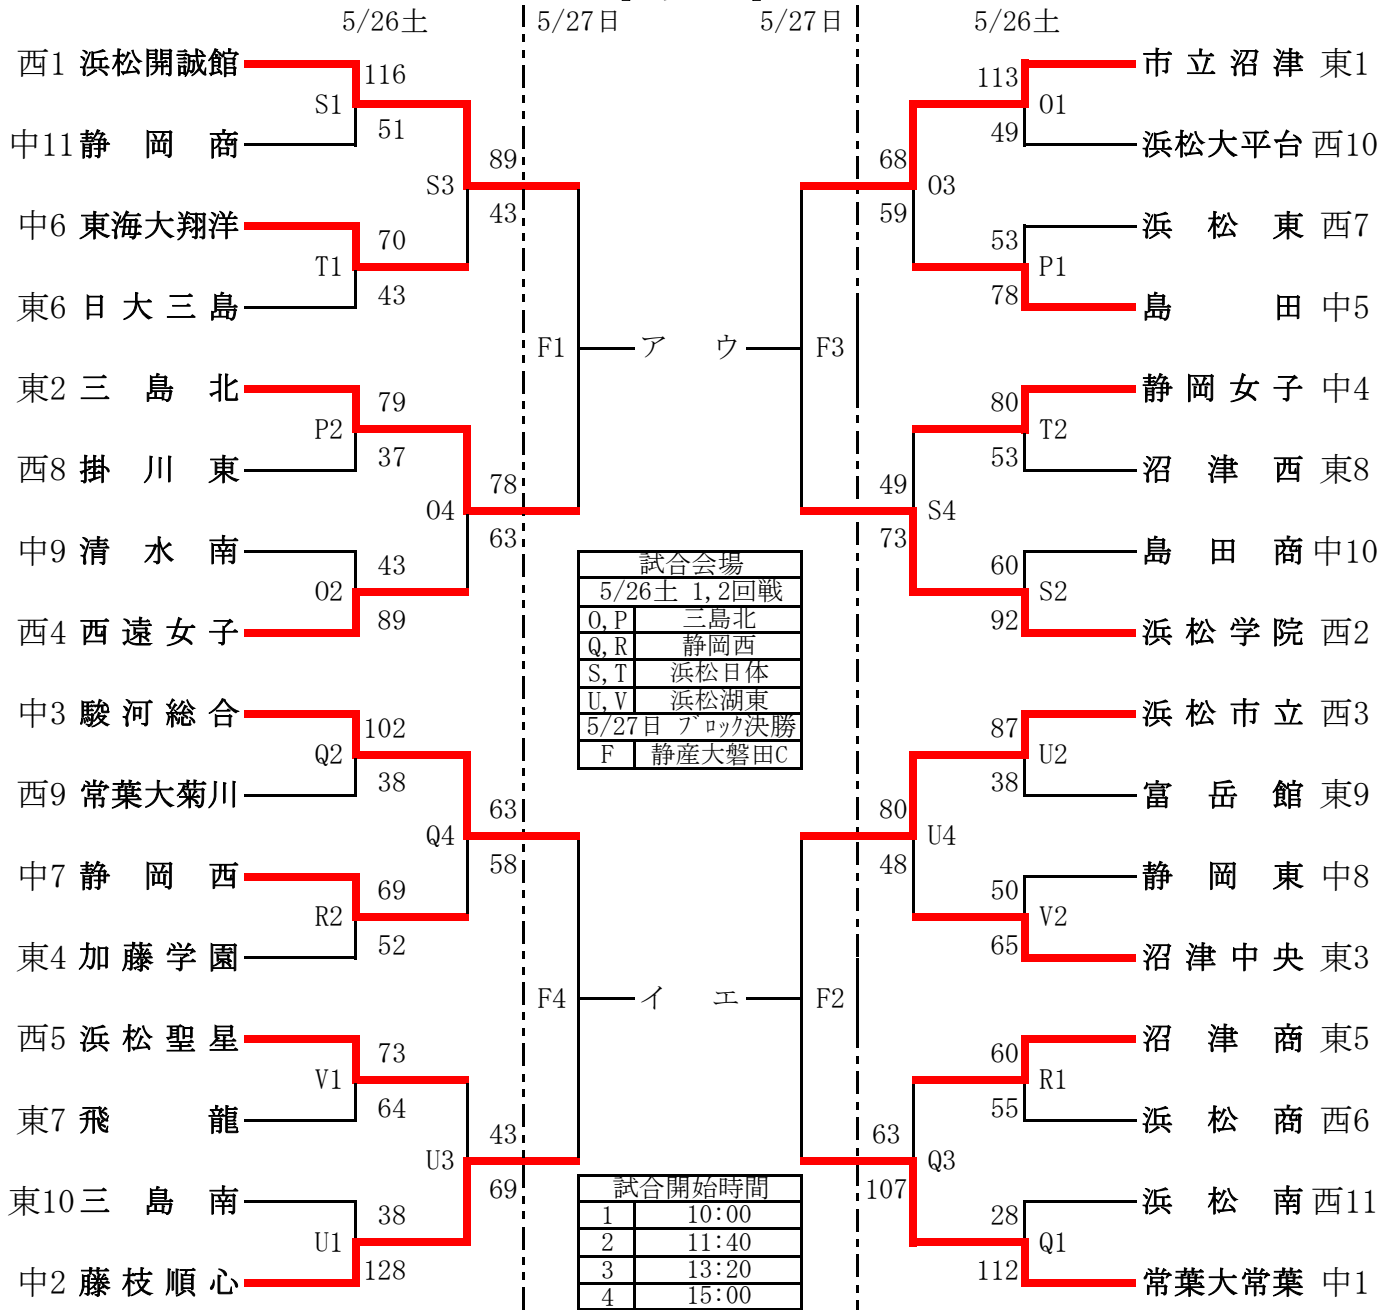

第66回静岡県高等学校総合体育大会バスケットボール競技組み合わせ

【 女子 】

期日	時刻	会場	コート	対戦
6/2土	11:00	エコパアリーナ	C	① F1の敗者 対 F4の敗者
	12:40		D	② F3の敗者 対 F2の敗者
	14:20		D	①の勝者 対 ②の勝者
6/3日	10:00	エコパアリーナ	A	ア対イの勝者 対 ウ対エの敗者
	13:30		B	ア対イの敗者 対 ウ対エの勝者
			A	ア対イの勝者 対 ウ対エの勝者
			B	ア対イの敗者 対 ウ対エの敗者