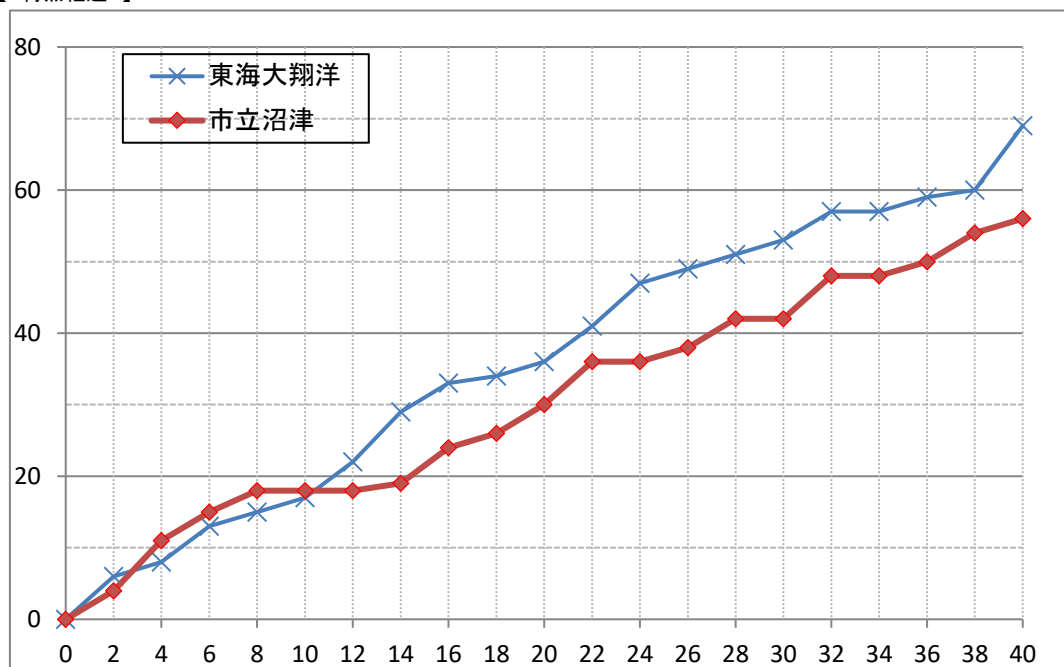

第65回静岡県高等学校総合体育大会バスケットボール競技

決勝リーグ

試合日	2017年6月4日
会場	エコパアリーナ
コート	Bコート
開始時間	10:00

TEAM A		TEAM B
東海大翔洋 (中部)	69	56 市立沼津 (東部)
	17 - 18	
	19 - 12	
	17 - 12	
	16 - 14	
	OT	

TEAM A 東海大翔洋 (中部)

No	S	選手名	PTS	3P	2P	FT	F
4	*	糟屋 菜里	15	1	6		3
5		森田 桜子	5		2	1	5
6	*	野田 夢佳	2		1		1
7	*	望月 梨子	7	1	2		4
8	DNP	水沼 遥	0				
9	DNP	池ヶ谷 美羽	0				
10		杉浦 空	0				
11	DNP	松浦 奈奈	0				
12	*	鈴木 彩夏	19	2	5	3	1
13	*	増田 優真	17	1	6	2	3
14		巽 文花	2			2	1
15	DNP	奥山 怜奈	0				
16		川村 菜摘	0				
17	DNP	小澤 光	0				
18		杉村 泉	2		1		
TEAM/COACH			/	/	/	/	
TOTAL			69	5	23	8	18

TEAM B 市立沼津 (東部)

No	S	選手名	PTS	3P	2P	FT	F
4	*	飯田 帆乃香	4		2		1
5	*	滝口 美里	0				3
6		抱井 あかね	0				
7	DNP	岩田 ひかる	0				
8	DNP	青木 紗弥	0				
9	*	遠藤 真帆	27		9	9	3
10	*	杉浦 雅	18		7	4	1
11	*	上柳 穂夏	7	1	2		1
12	DNP	古賀 理紗	0				
13	DNP	小高 里奈	0				
14	DNP	松井 愛空	0				
15	DNP	佐々木 愛佳	0				
16		秋山 海	0				1
17	DNP	進藤 いつみ	0				
18	DNP	0	0				
TEAM/COACH			/	/	/	/	
TOTAL			56	1	20	13	10

【 得点経過 】

【 戦評 】

1PD 両チームマンツーマンディフェンスで試合開始。市立沼津⑨遠藤のインサイドプレーを中心に攻撃を仕掛け、得点を重ねる。対する東海大翔洋は、ゴールへ積極的に仕掛けていくが、パスミスが多く思うように得点ができない。⑫鈴木⑬増田の3Pが決まり、④の1on1で何とか食らいつき、17-18、市立沼津1点リードで1PD終了。

2PD 両チームマンツーマンディフェンスで2PD開始。東海大翔洋は⑫鈴木⑬増田の、ドライブ、ジャンプシュートで連続得点し、いっきに逆点。その間市立沼津は、3分間得点をする事ができず苦しい展開が続く5分、市立沼津はタイムアウトあけにインサイドにボールが入るようになり、⑨遠藤がファールをもらうが、思うようにフリースローが決まらず36-30、東海大翔洋6点リードで前半終了。

3PD 両チームマンツーマンディフェンスで後半開始。前半同様、東海大翔洋は、⑫鈴木のドライブ、ジャンプシュートを中心に、④糟屋⑥野田⑦望月のジャンプシュートが確率よく決まり、リードを広げる。対する市立沼津、インサイドにパスを入れることができず、ミスも重なり苦しい展開が続く。53-42、東海大翔洋11点リードで最終ピリオドへ。

4PD 両チームマンツーマンディフェンスで4PD開始。⑨遠藤の得点で追い上げをはかりたい市立沼津だが、イージーシュートのミスが目立ち、点差をちぢめることができない。オールコートディフェンスでプレッシャーをあたえ、一時6点差までつめよるも、残り1分、東海大翔洋⑫鈴木のバスケットカウント、⑦望月の3Pでつきはなし、69-56で東海大翔洋が勝利。成績を一勝一敗とし、採取戦に望みを繋げた。

戦評(文責) 立浪 雄樹(静岡市立高校) | 記入者 飯ヶ谷成海・中村安佑(袋井商業高校)