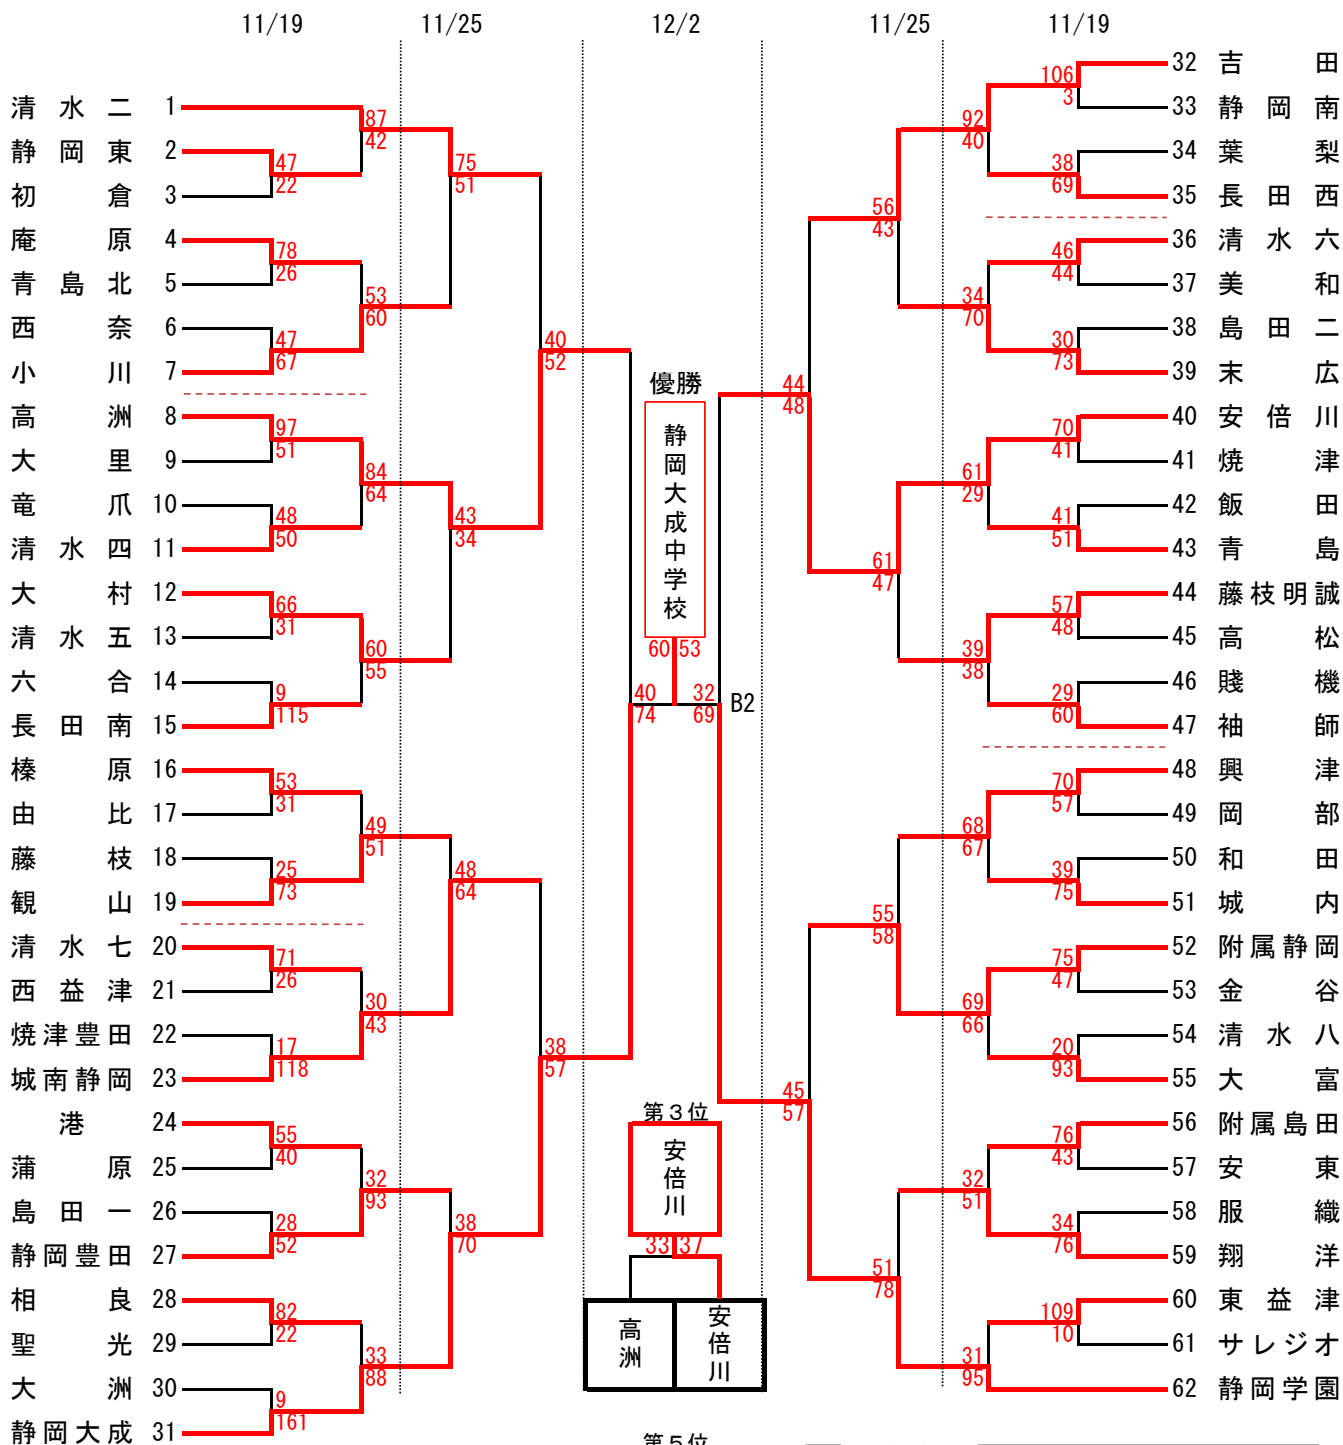

第30回 静岡県中部中学校新人バスケットボール選手権大会

《組み合わせ・男子の部》

試合会場

A・B	長田南中
C・D	大井川中
G・H	東部体育館
I・J	初倉中
K・L	青島中
M・N	相良中
O・P	東益津中
Q・R	藤枝中

試合時間

第1試合	9:00~	第4試合	13:00~
第2試合	10:20~	第5試合	14:20~