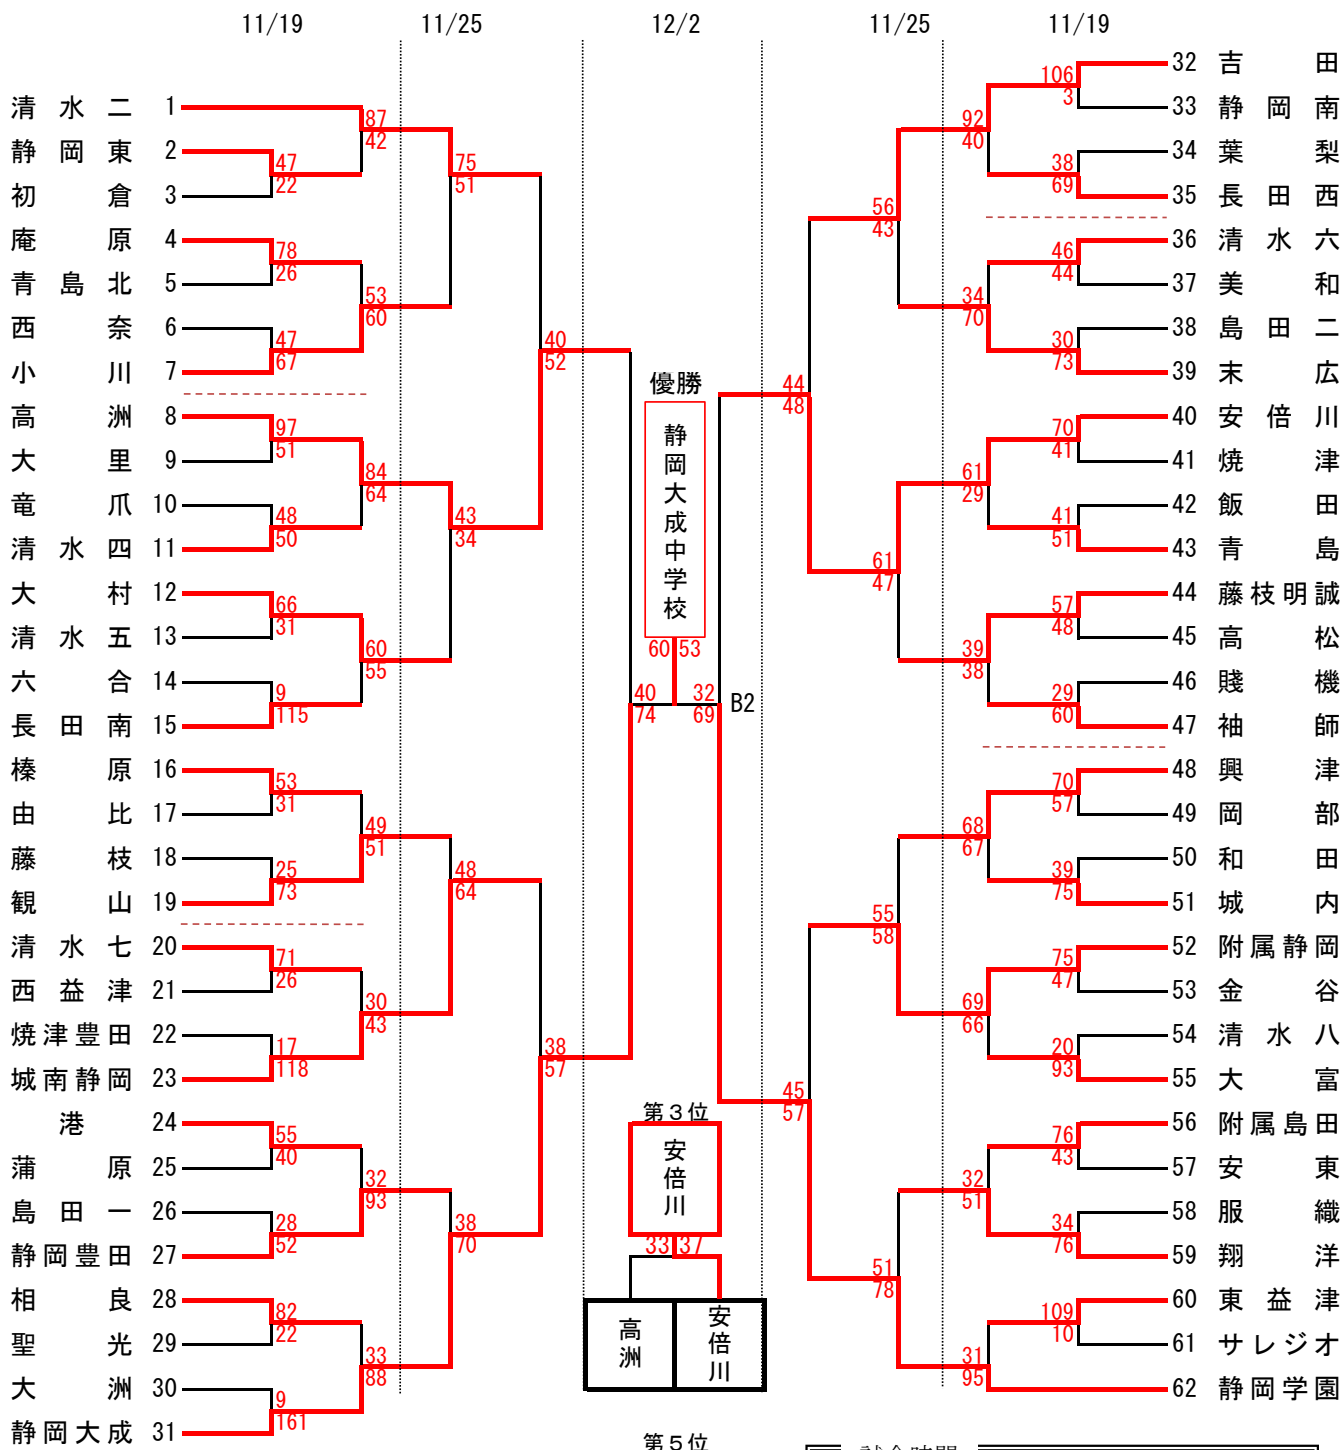

# 第30回 静岡県中部中学校新人バスケットボール選手権大会

《組み合わせ・男子の部》

試合会場

A・B	長田南中
C・D	大井川中
G・H	東部体育館
I・J	初倉中
K・L	青島中
M・N	相良中
O・P	東益津中
Q・R	藤枝中

試合時間

第1試合	9:00~	第4試合	13:00~
第2試合	10:20~	第5試合	14:20~