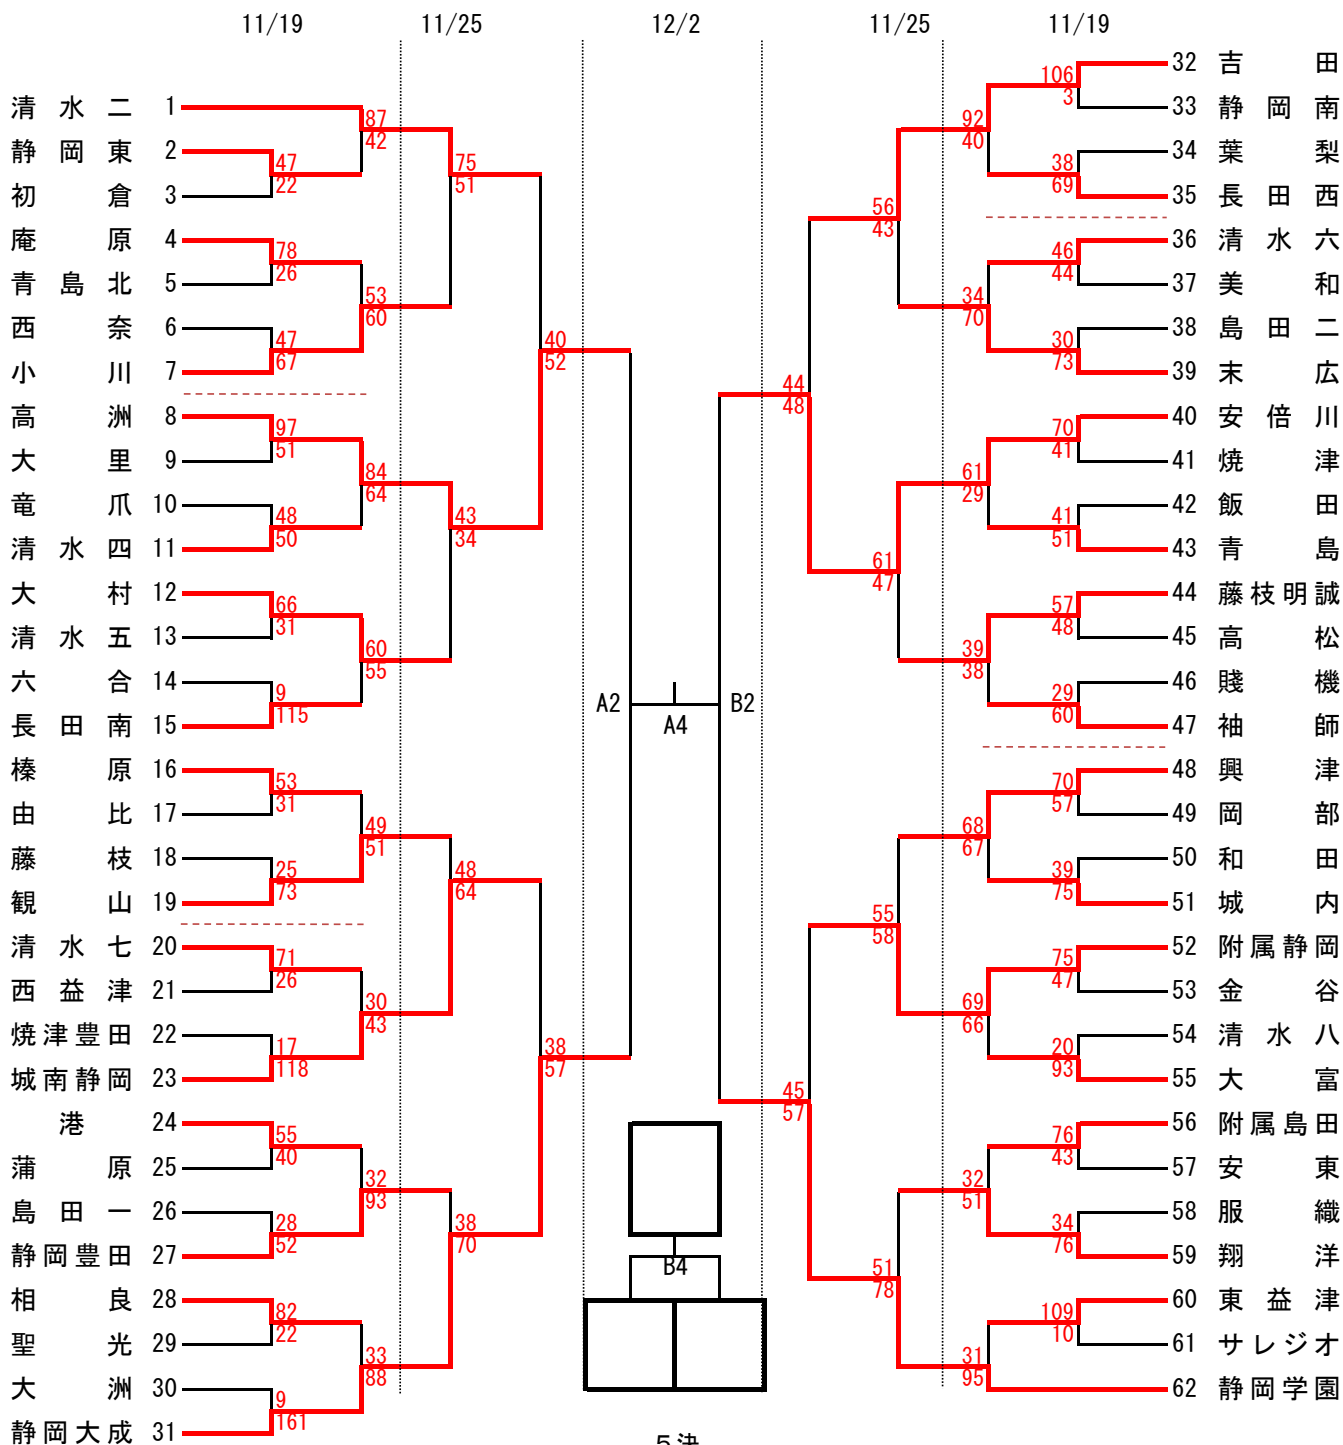

第30回 静岡県中部中学校新人バスケットボール選手権大会

《組み合わせ・男子の部》

試合会場	
A・B	長田南中
C・D	大井川中
G・H	東部体育館
I・J	初倉中
K・L	青島中
M・N	相良中
O・P	東益津中
Q・R	藤枝中

試合時間	
第1試合	9:00～
第2試合	10:20～
第3試合	11:40～
第4試合	13:00～
第5試合	14:20～
第6試合	15:40～