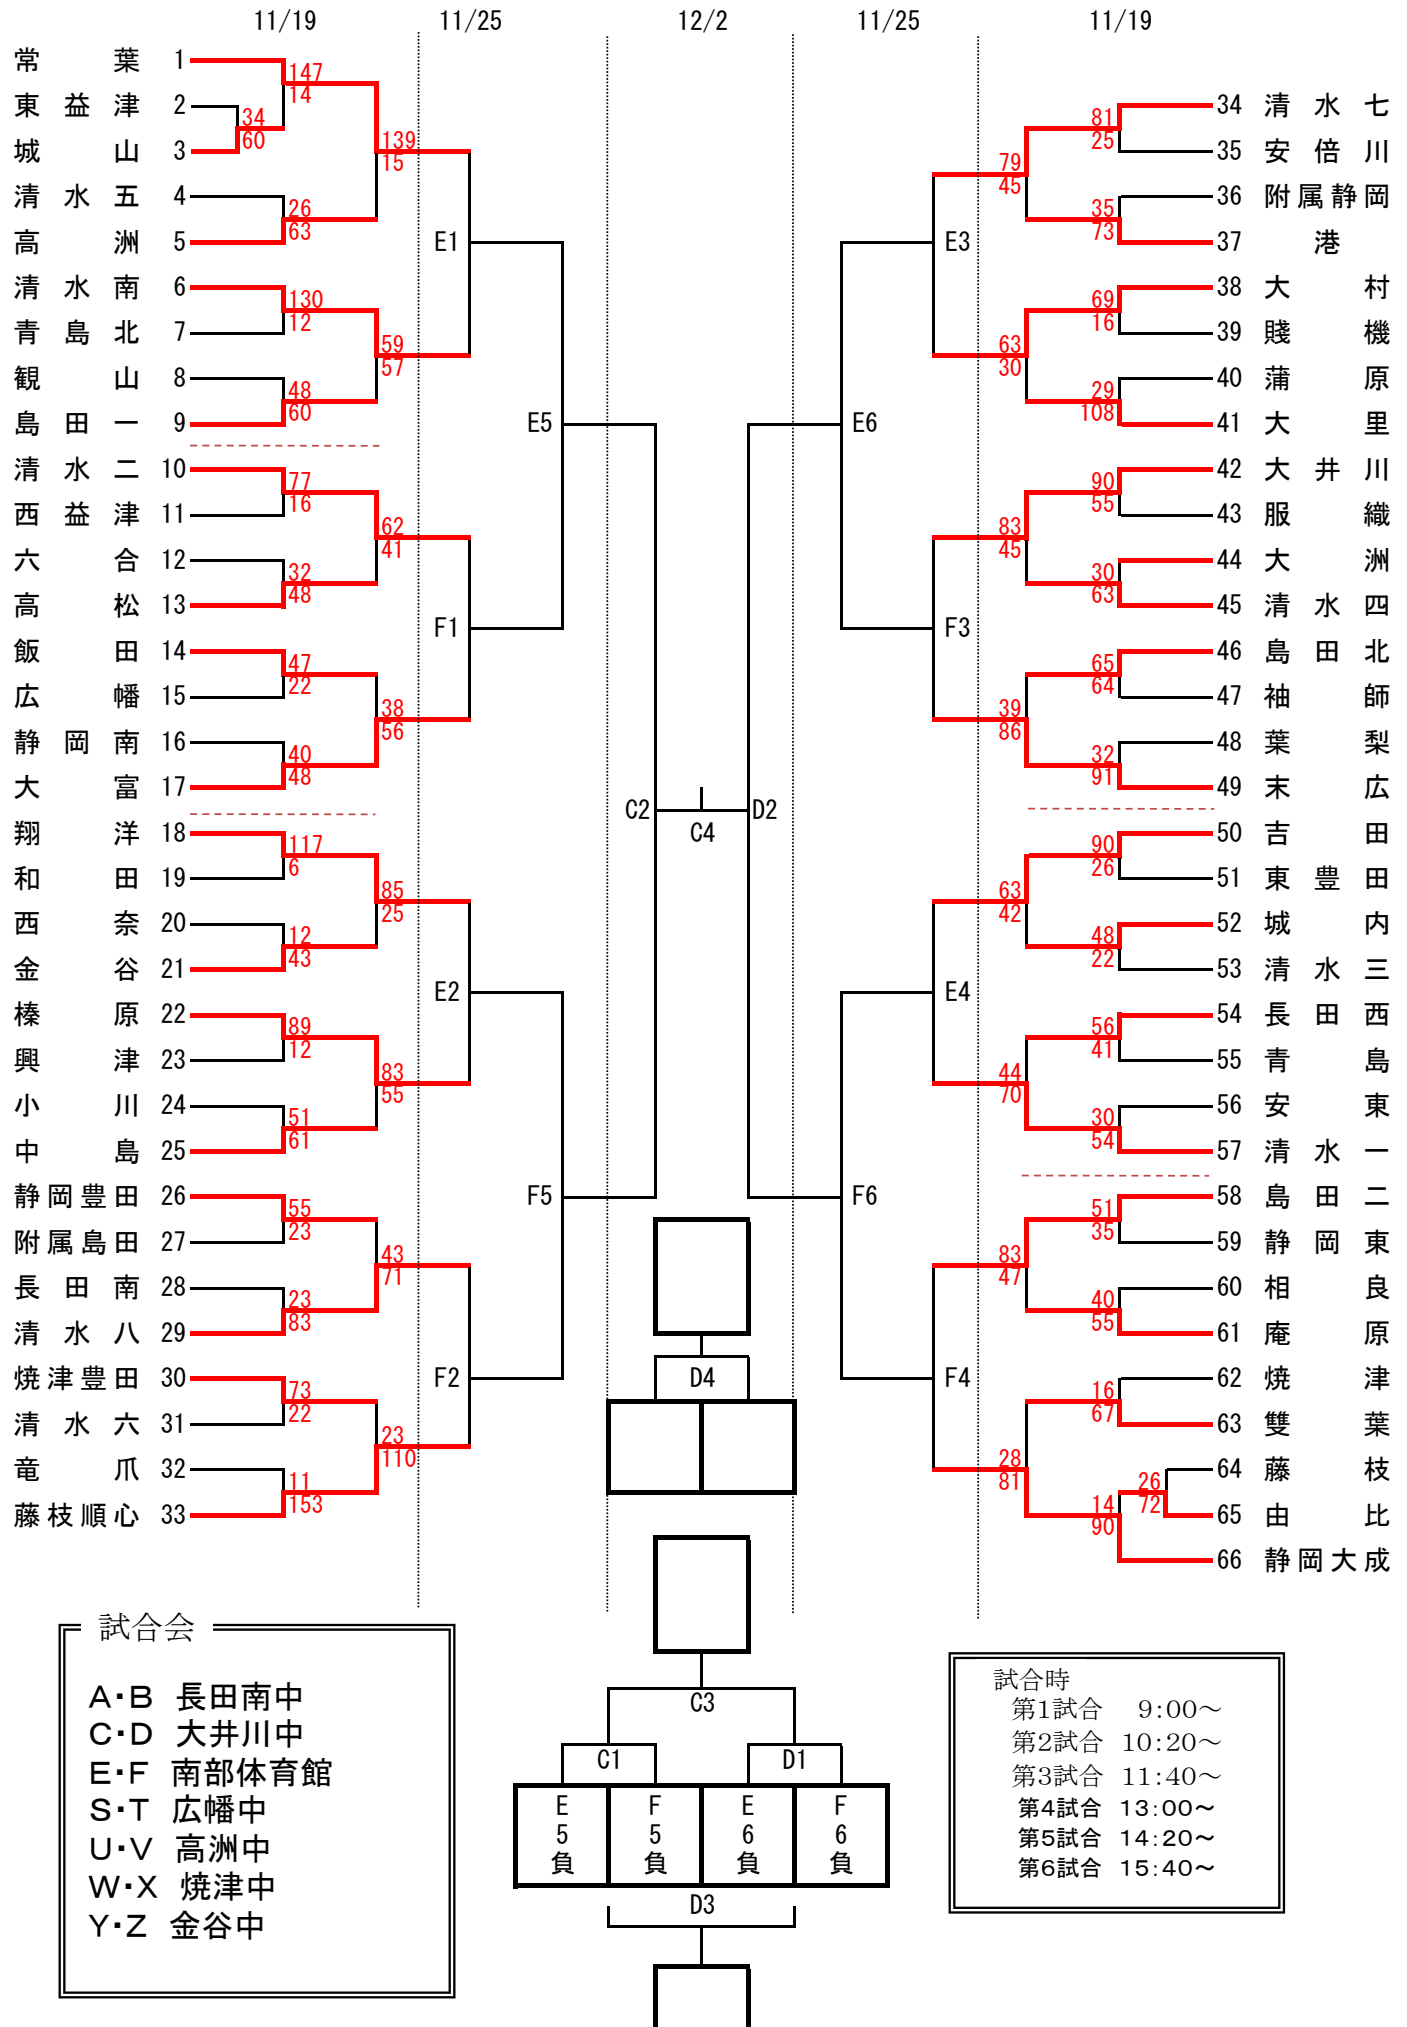

第30回 静岡県中部中学校新人バスケットボール選手権大会

《組み合わせ・女子の部》

- 常葉 1
- 東益津 2
- 城山 3
- 清水五洲 4
- 高洲 5
- 清水南 6
- 青島北 7
- 観山 8
- 島田一 9
- 清水二 10
- 西益津 11
- 六合松 12
- 高飯田 14
- 広幡 15
- 静岡南 16
- 大富 17
- 翔洋 18
- 和田 19
- 西奈 20
- 金谷 21
- 榛原 22
- 興津 23
- 小川 24
- 中島 25
- 静岡豊田 26
- 附属島田 27
- 長田南 28
- 清水八 29
- 焼津豊田 30
- 清水六 31
- 竜爪 32
- 藤枝順心 33

- 清水七 34
- 安倍川 35
- 附属静岡 36
- 港 37
- 大村 38
- 賤機 39
- 蒲原里 40
- 大里 41
- 大井川 42
- 服織 43
- 大洲 44
- 清水四 45
- 島田北 46
- 袖師 47
- 葉梨 48
- 末広 49
- 吉田 50
- 東豊田 51
- 城内 52
- 清水三 53
- 長田西 54
- 青島 55
- 安東 56
- 清水一 57
- 島田二 58
- 静岡東 59
- 相良 60
- 庵原 61
- 焼津 62
- 雙葉 63
- 藤枝 64
- 由比 65
- 静岡大成 66