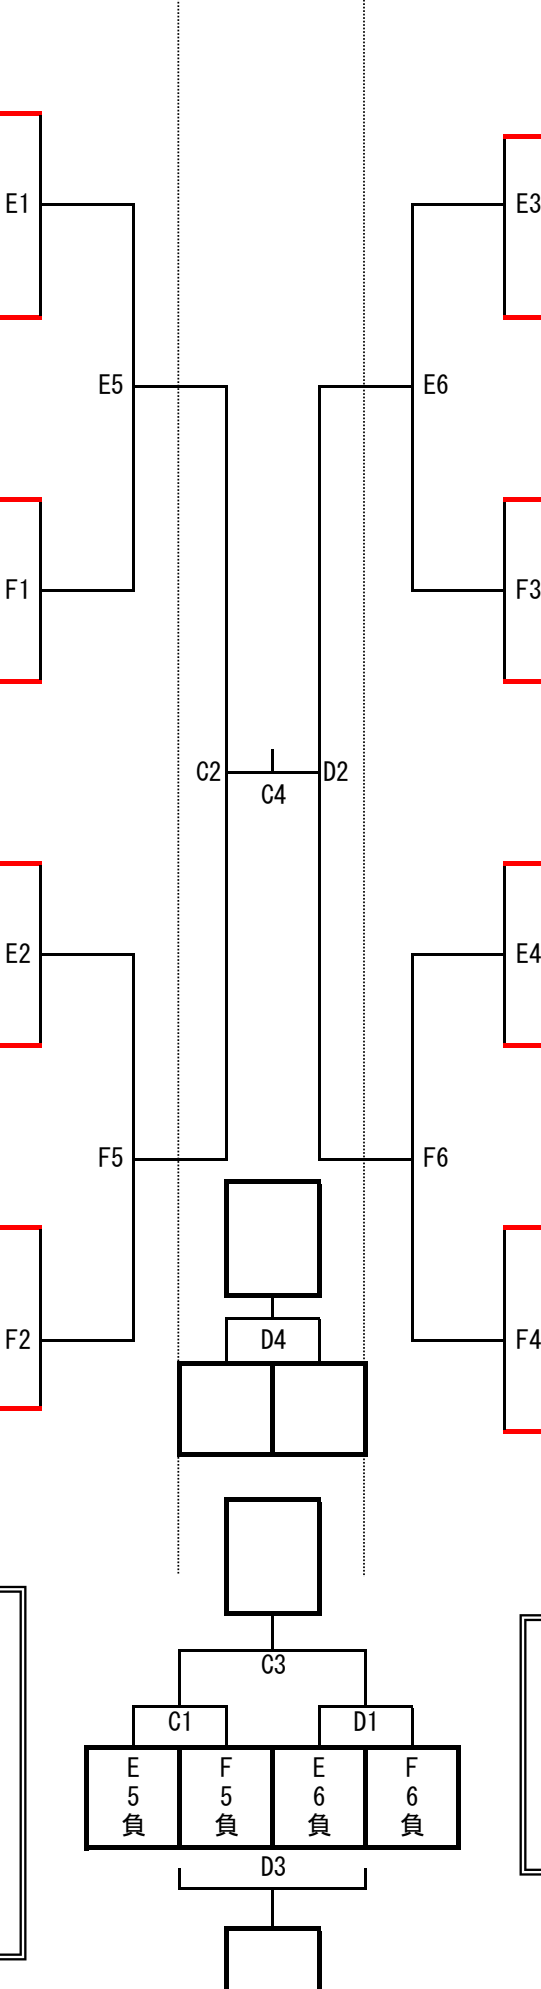

第30回 静岡県中部中学校新人バスケットボール選手権大会

《組み合わせ・女子の部》

- 常葉 1
- 東益津 2
- 城山 3
- 清水五洲 4
- 高洲 5
- 清水南 6
- 青島北 7
- 観山 8
- 島田一 9
- 清水二 10
- 西益津 11
- 六合松 12
- 高飯田 14
- 広幡 15
- 静岡南 16
- 大富 17
- 翔洋 18
- 和田 19
- 西奈 20
- 金谷 21
- 榛原 22
- 興津 23
- 小川 24
- 中島 25
- 静岡豊田 26
- 附属島田 27
- 長田南 28
- 清水八 29
- 焼津豊田 30
- 清水六 31
- 竜爪 32
- 藤枝順心 33

- 清水七 34
- 安倍川 35
- 附属静岡 36
- 港 37
- 大村 38
- 賤機 39
- 蒲原里 40
- 大里 41
- 大井川 42
- 服織 43
- 大洲 44
- 清水四 45
- 島田北 46
- 袖師 47
- 葉梨 48
- 末広 49
- 吉田 50
- 東豊田 51
- 城内 52
- 清水三 53
- 長田西 54
- 青島 55
- 安東 56
- 清水一 57
- 島田二 58
- 静岡東 59
- 相良 60
- 庵原 61
- 焼津 62
- 雙葉 63
- 藤枝 64
- 由比 65
- 静岡大成 66