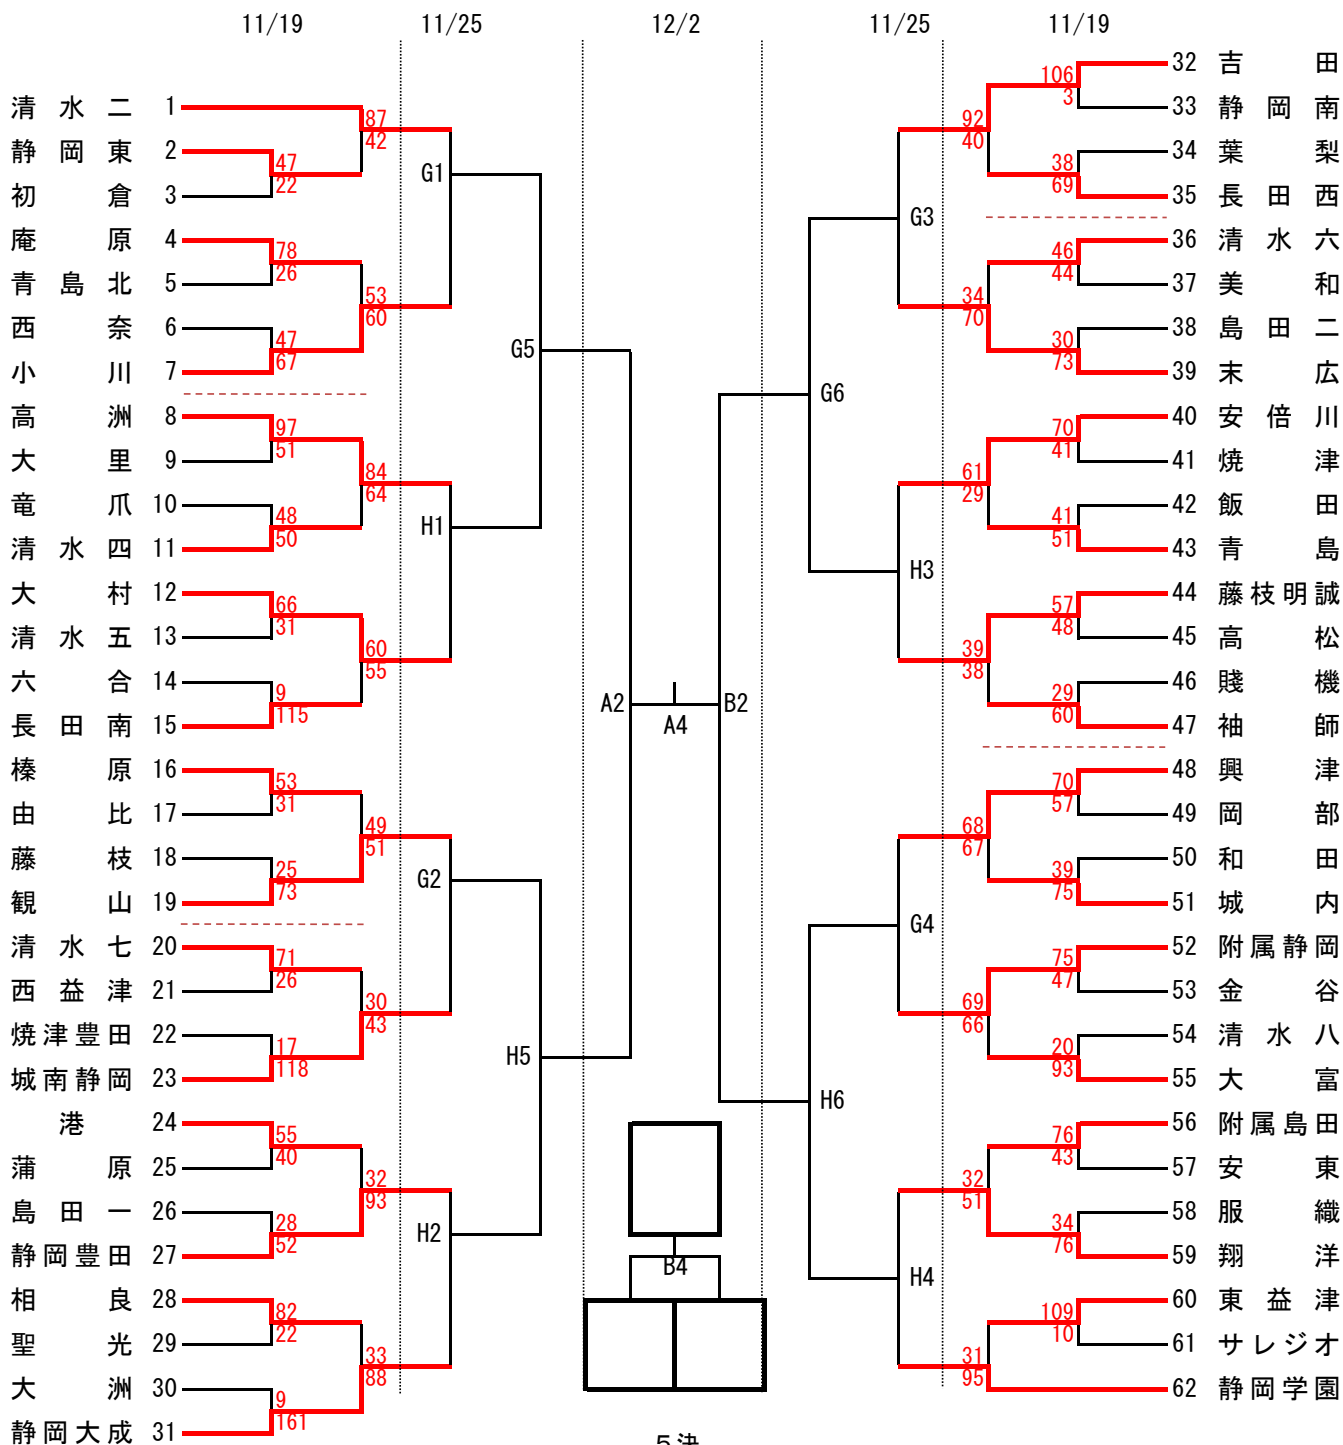

# 第30回 静岡県中部中学校新人バスケットボール選手権大会

《組み合わせ・男子の部》

試合会場

A・B	長田南中
C・D	大井川中
G・H	東部体育館
I・J	初倉中
K・L	青島中
M・N	相良中
O・P	東益津中
Q・R	藤枝中

試合時間

第1試合	9:00～	第4試合	13:00～
第2試合	10:20～	第5試合	14:20～
第3試合	11:40～	第6試合	15:40～