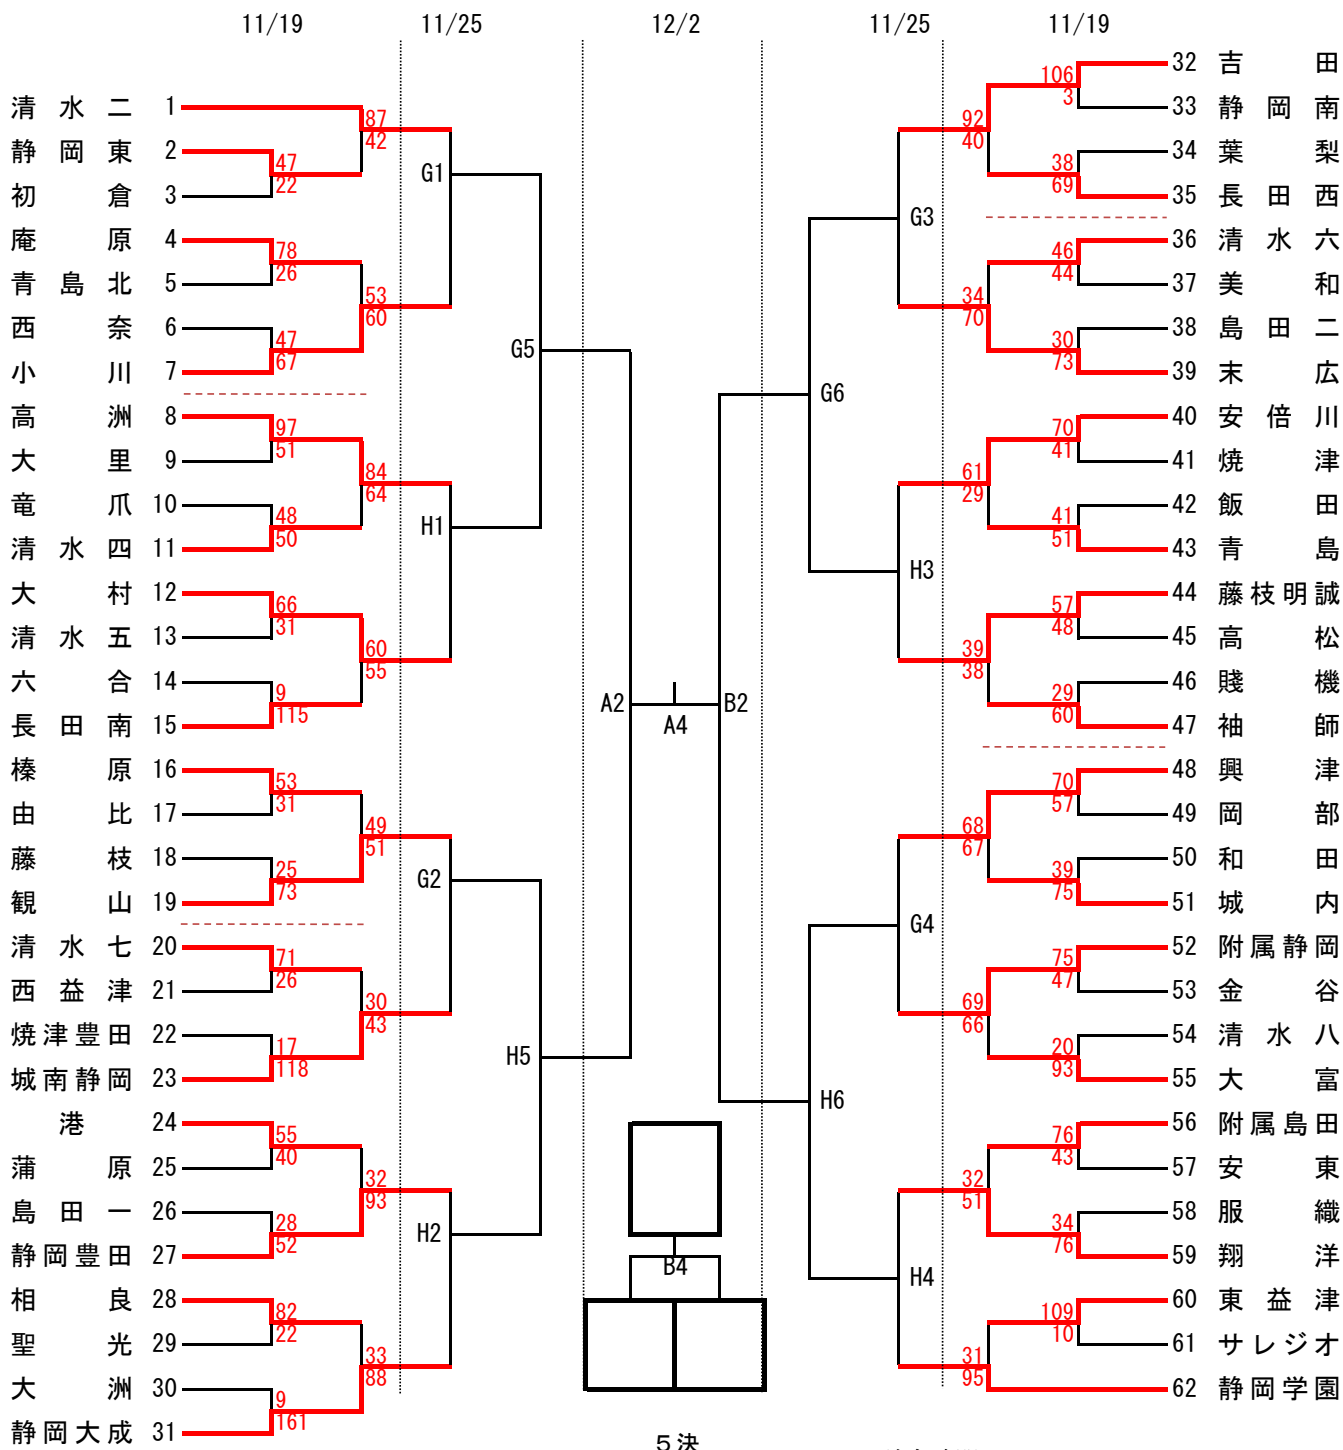

第30回 静岡県中部中学校新人バスケットボール選手権大会

《組み合わせ・男子の部》

試合会場	
A・B	長田南中
C・D	大井川中
G・H	東部体育館
I・J	初倉中
K・L	青島中
M・N	相良中
O・P	東益津中
Q・R	藤枝中

試合時間	
第1試合	9:00～
第2試合	10:20～
第3試合	11:40～
第4試合	13:00～
第5試合	14:20～
第6試合	15:40～