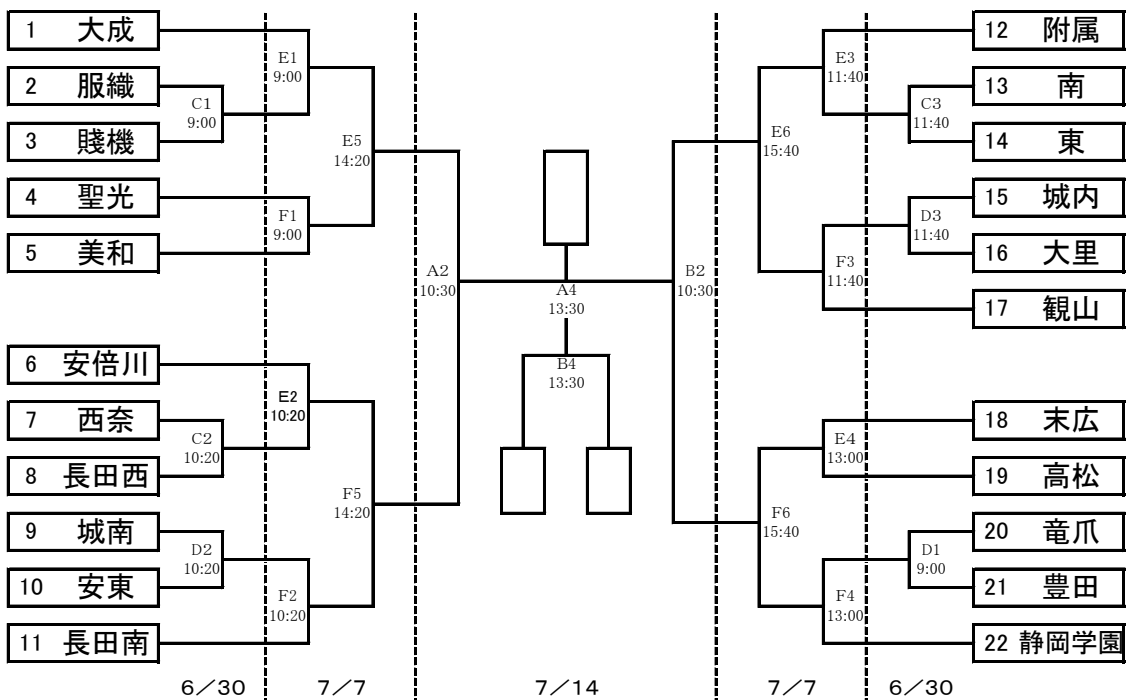

1	附属
2	長田西
3	賤機

D

1	長田南
2	城南
3	大里

E

1	安倍川
2	東
3	安東

F

1	観山
2	城内
3	西奈

G

1	末広
2	美和
3	豊田
4	服織

【決勝トーナメント】6/30[中央C・D]、7/7[南部E・F]、14[北部A・B]

試合開始時刻

6/30 第1試合 9:00~ 第2試合 10:20~ 第3試合 11:40~ 第4試合 13:00~

7/7 第1試合 9:00~ 第2試合 10:20~ 第3試合 11:40~ 第4試合 13:00~ 第5試合 14:20~ 第6試合 15:40~

7/14 第1試合 9:00~ 第2試合 10:30~ 第3試合 12:00~ 第4試合 13:30~ 閉会式 14:50