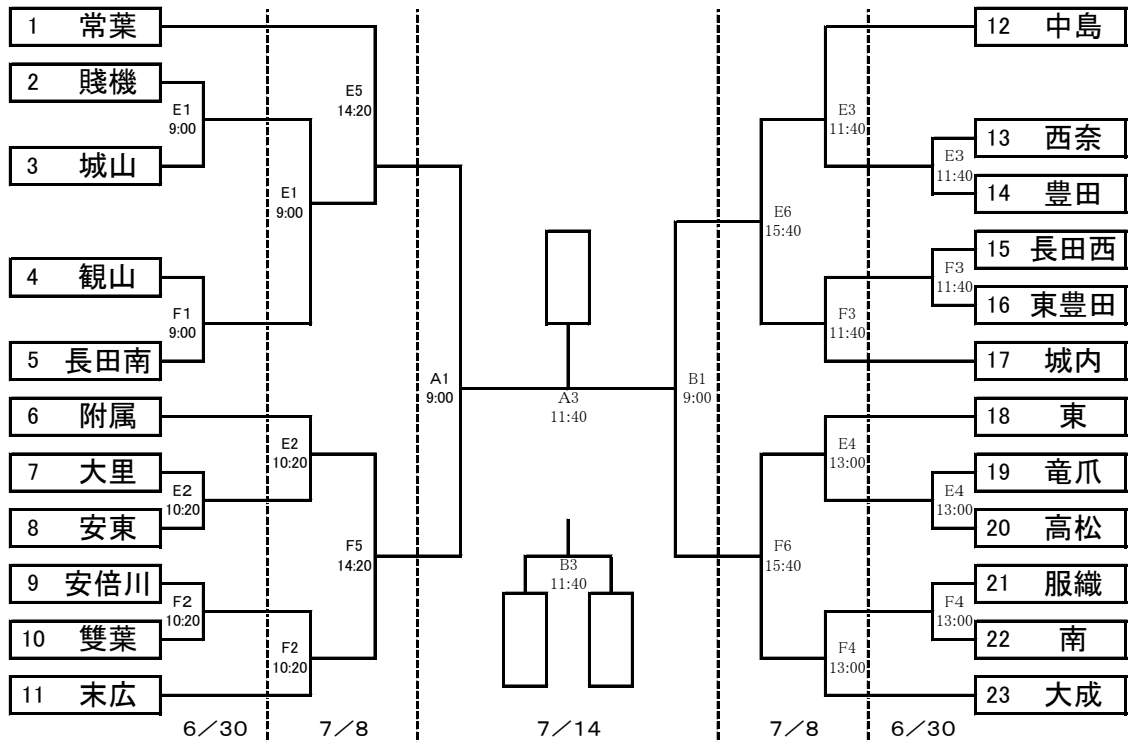

平成30年度 静岡市中学校総合体育大会(静岡ブロック) [バスケットボール] 組み合わせ表 【女子】

* 予選は22チームを、3チーム×6ブロック(リーグ)、4チーム×1ブロック(トーナメント)に分けて順位決定予選を行い、決勝トーナメントへ進む。

Aブロック		Bブロック		Cブロック		Dブロック		Eブロック		Fブロック		Gブロック	
1	大成	4	中島	7	末広	10	豊田	13	城内	16	東	19	安倍川
2	西奈	5	長田南	8	大里	11	附属	14	安東	17	服織	20	賤機
3	長田西	6	東豊田	9	城山	12	南	15	竜爪	18	雙葉	21	高松
												22	観山

1	城内
2	安東
3	竜爪

F

1	東
2	服織
3	雙葉

G

1	高松
2	安倍川
3	観山
4	賤機

【決勝トーナメント】 6/30[南部E・F] 7/8[南部E・F] 7/14[北部A・B]

試合開始時刻

- 6/30 第1試合 9:00～ 第2試合 10:20～ 第3試合 11:40～ 第4試合 13:00～
- 7/8 第1試合 9:00～ 第2試合 10:20～ 第3試合 11:40～ 第4試合 13:00～ 第5試合 14:20～ 第6試合 15:40～
- 7/14 第1試合 9:00～ 第2試合 10:20～ 第3試合 11:40～ 第4試合 13:00～ 閉会式 14:30