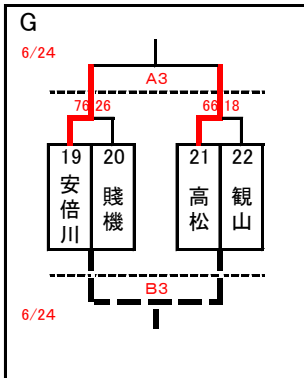

**C**

	7 末広	8 大里	9 城山
7 末広		6月24日 F3	6月24日 F6
8 大里	6月24日 F3		○ 69-38
9 城山	6月24日 F6	● 38-69	

**D**

	10 豊田	11 附属	12 南
10 豊田		6月24日 A1	6月24日 A4
11 附属	6月24日 A1		○ 56-36
12 南	6月24日 A4	● 36-56	

**E**

	13 城内	14 安東	15 竜爪
13 城内		6月24日 B1	6月24日 B4
14 安東	6月24日 B1		○ 48-40
15 竜爪	6月24日 B4	● 40-48	

**F**

	16 東	17 服織	18 雙葉
16 東		6月24日 A2	6月24日 A5
17 服織	6月24日 A2		○ 51-36
18 雙葉	6月24日 A5	● 36-51	

試合開始時刻

6月23日 開会式 8:40～  
第1試合 9:10～  
第2試合 10:30～  
第3試合 11:50～  
第4試合 13:10～

6月24日 南部 北部  
第1試合 9:00～ 9:00～  
第2試合 10:20～ 10:20～  
第3試合 11:40～ 11:40～  
第4試合 13:00～ 13:00～  
第5試合 14:20～ 14:20～  
第6試合 15:40～