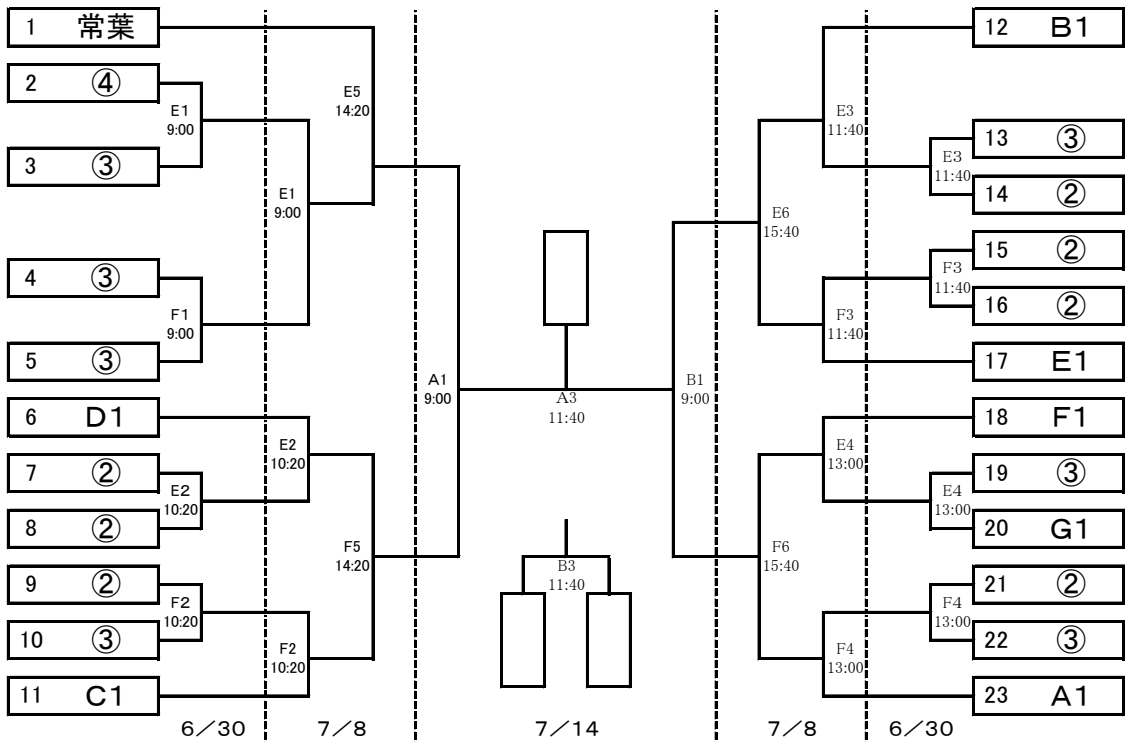

試合開始時刻

6/30 第1試合 9:00～ 第2試合 10:20～ 第3試合 11:40～ 第4試合 13:00～
7/8 第1試合 9:00～ 第2試合 10:20～ 第3試合 11:40～ 第4試合 13:00～ 第5試合 14:20～ 第6試合 15:40～
7/14 第1試合 9:00～ 第2試合 10:20～ 第3試合 11:40～ 第4試合 13:00～ 閉会式 14:30

1 各ブロック1位チームは、指定されたシード位置に入る。