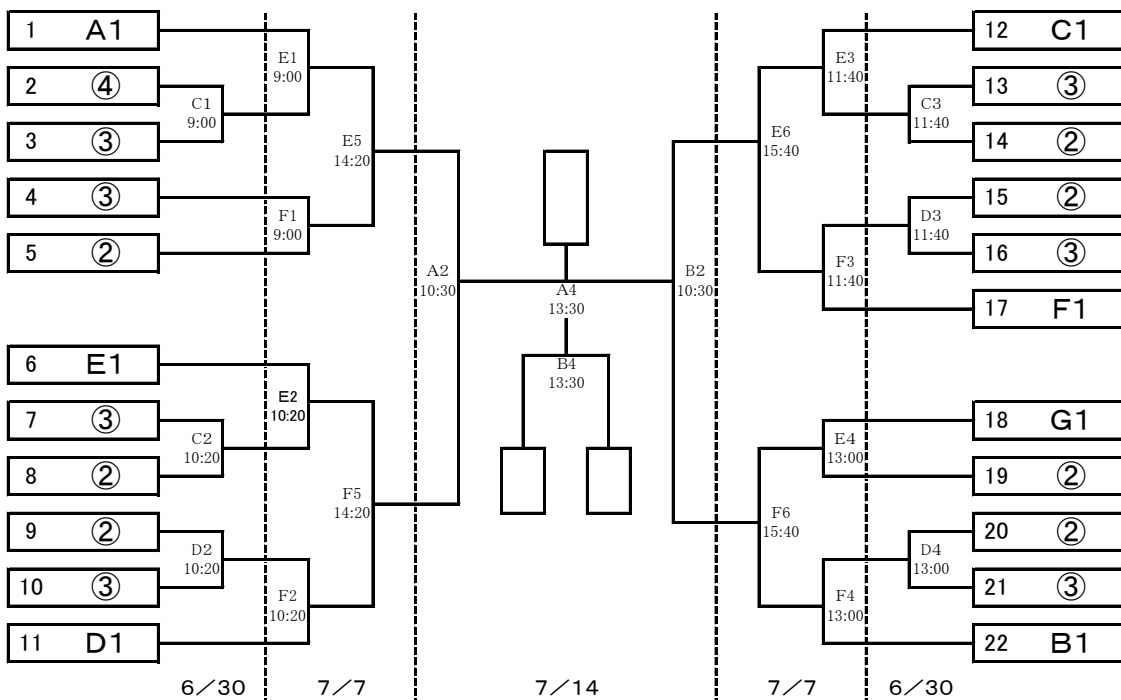

第3試合 11:50~

第4試合 13:10~

24日 南部 中央

第1試合 9:00~ 9:00~

第2試合 10:20~ 10:20~

第3試合 11:40~ 12:40~

第4試合 13:00~ 14:00~

第5試合 14:20~

第6試合 15:40~

【決勝トーナメント】 6/30 [中央C・D]、7/7 [南部E・F]、14 [北部A・B]

試合開始時刻

6/30 第1試合 9:00~ 第2試合 10:20~ 第3試合 11:40~ 第4試合 13:00~

7/7 第1試合 9:00~ 第2試合 10:20~ 第3試合 11:40~ 第4試合 13:00~ 第5試合 14:20~ 第6試合 15:40~

7/14 第1試合 9:00~ 第2試合 10:30~ 第3試合 12:00~ 第4試合 13:30~ 閉会式 14:50

1 各ブロック1位チームは、指定されたシード位置に入る。

2 各ブロック2、3、4位チームは抽選。(6/25 18:00来てこ)